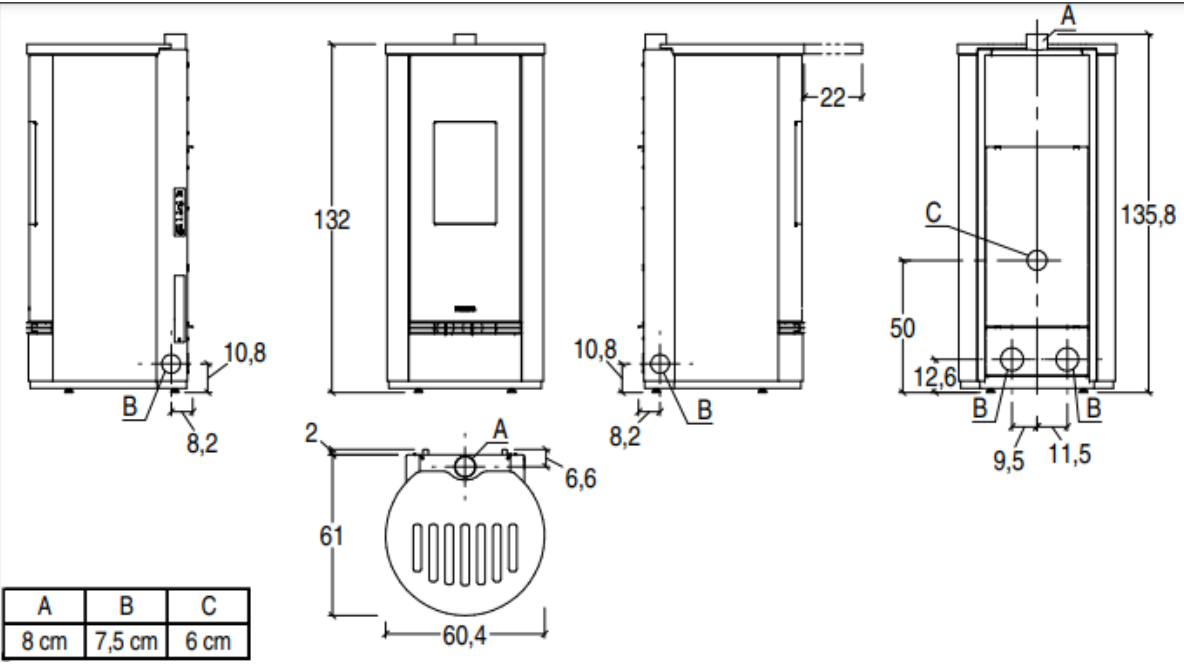

- **POTENCIA NOMINAL 3,9-11,0kw**
- **RENDIMIENTO 90,0-90,7%**
- **VOLUMEN CALEFACTAR 185-315m3**
- **SALIDA DE HUMOS Ø80mm**
- **CAPACIDAD DEPOSITO 26kg**
- **PESO 186kg**
- **DIMENSIONES TOTALES 610x610x1320mm**
- **CONSUMO HORARIO 0,8-2,4 kg/h**

La estufa de pellet P230 T, para la instalación a ras de pared - ángulo y revestida de mayólica, con sus 11 KW, clase energética A+, es un producto de gran valor de la gama Premium Plus Line de Piazzetta. Descubre todas las características del sistema de canalización Multifuoco® System, las Apps, la Gestión a distancia, y mucho más.