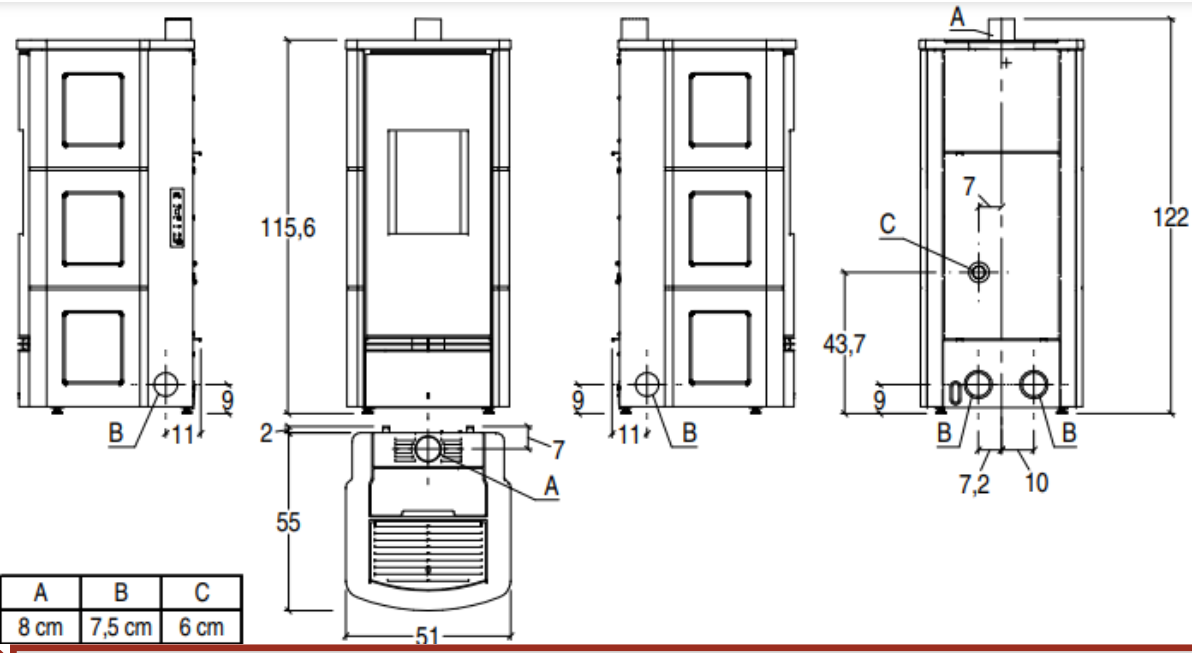

Estufa de pellet P920C

FICHA TECNICA

- **POTENCIA NOMINAL 3,3-8,5kw**
- **RENDIMIENTO 89,0-90,3%**
- **VOLUMEN CALEFACTAR 145-245m3**
- **SALIDA DE HUMOS Ø80mm**
- **CAPACIDAD DEPOSITO 18kg**
- **PESO 147kg**
- **DIMENSIONES TOTALES 510x550x1160mm**
- **CONSUMO HORARIO 0,7-1,9kg/h**