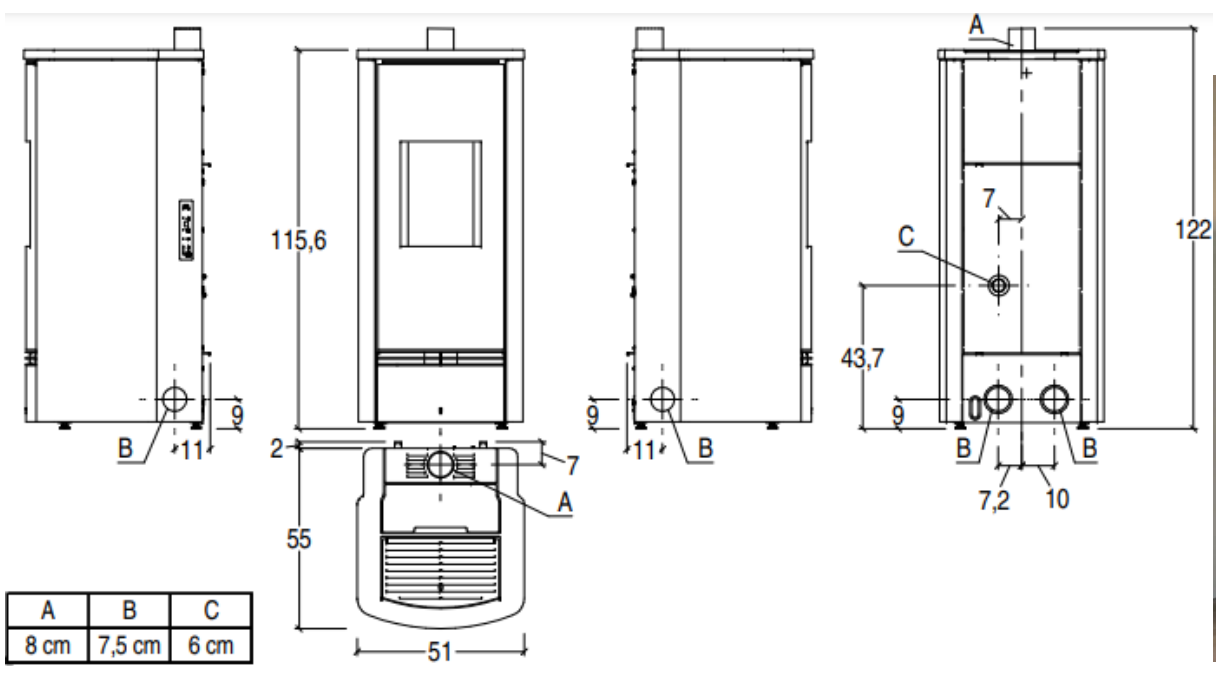

FICHA TECNICA

- **POTENCIA NOMINAL 3,3-8,5kw**
- **RENDIMIENTO 89,0-90,3%**
- **VOLUMEN CALEFACTAR 145-245m3**
- **SALIDA DE HUMOS Ø80mm**
- **CAPACIDAD DEPOSITO 18kg**
- **PESO 147kg**
- **DIMENSIONES TOTALES 510x550x1160mm**
- **CONSUMO HORARIO 0,7-1,9kg/h**

Estufa de pellet P920 M de nueva concepción con alta funcionalidad de uso para el máximo confort. Diseño moderno y compacto, con paneles de Mayólica de alto espesor y acabado liso. Doble puerta: técnica funcional de fundición; estética de acero.