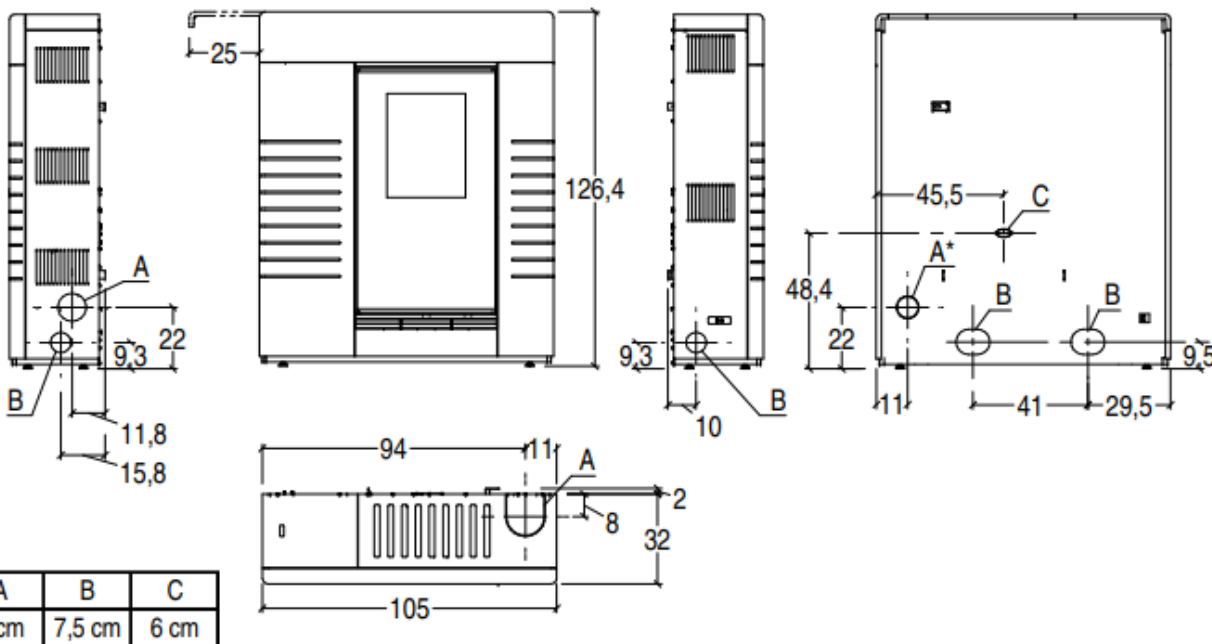

Estufa de pellet P939

FICHA TECNICA

- **POTENCIA NOMINAL 4,1-10,5kw**
- **RENDIMIENTO 88,5-90,3%**
- **VOLUMEN CALEFACTAR 175-300m3**
- **SALIDA DE HUMOS Ø80mm**
- **CAPACIDAD DEPOSITO 30kg**
- **PESO 210kg**
- **DIMENSIONES TOTALES 1050x320x1270mm**
- **CONSUMO HORARIO 0,9-2,0kg/h**

Estufa de pellet de perfil Slim que sobresale apenas de la pared. Ideal para instalar en ambientes de paso. Kit de bocas opcional para la salida lateral del aire caliente. Revestimiento de mayólica en los colores Bianco, Grigio Cerato, Rosso Lava, Nero Opaco, Terra Cotta, Bianco Grigio. Boca frontal orientable