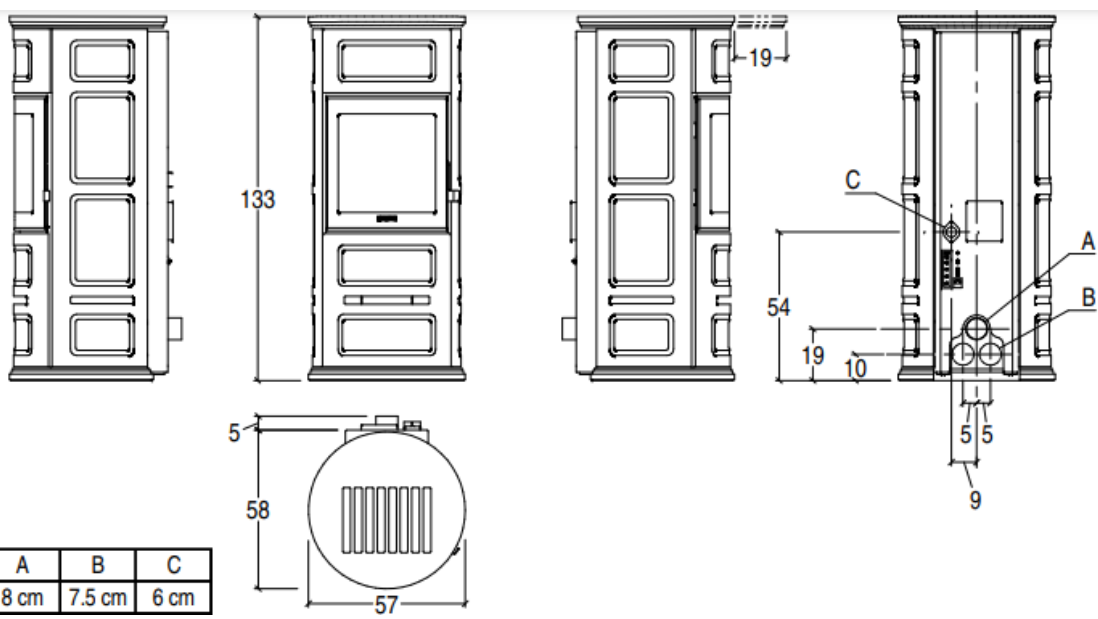

## FICHA TECNICA

- **POTENCIA NOMINAL 4,0-12,0kw**
  - **RENDIMIENTO 88,1-90,7%**
  - **VOLUMEN CALEFACTAR 200-345m3**
  - **SALIDA DE HUMOS Ø80mm**
  - **CAPACIDAD DEPOSITO 20 kg**
  - **PESO 200kg**
  - **DIMENSIONES TOTALES 570X580X1330mm**
  - **CONSUMO HORARIO 0,9-2,7 kg/h**
- Estufa de pellet totalmente revestida de mayólica, en los colores Bianco Meringa, Bordeaux, Terra Oriente, Verde Mirto, Canapa, Blu Verdemare. Puerta de sección cilíndrica de vidrio curvado a ras. Revolucionaria cámara de combustión de alto rendimiento, que calienta desde el interior las superficies de mayólica. Disponible también en versión Hermetic. Boca frontal orientable. Ángulo, clase energética A+. Dispone de Multifuoco® System y Dual Power System