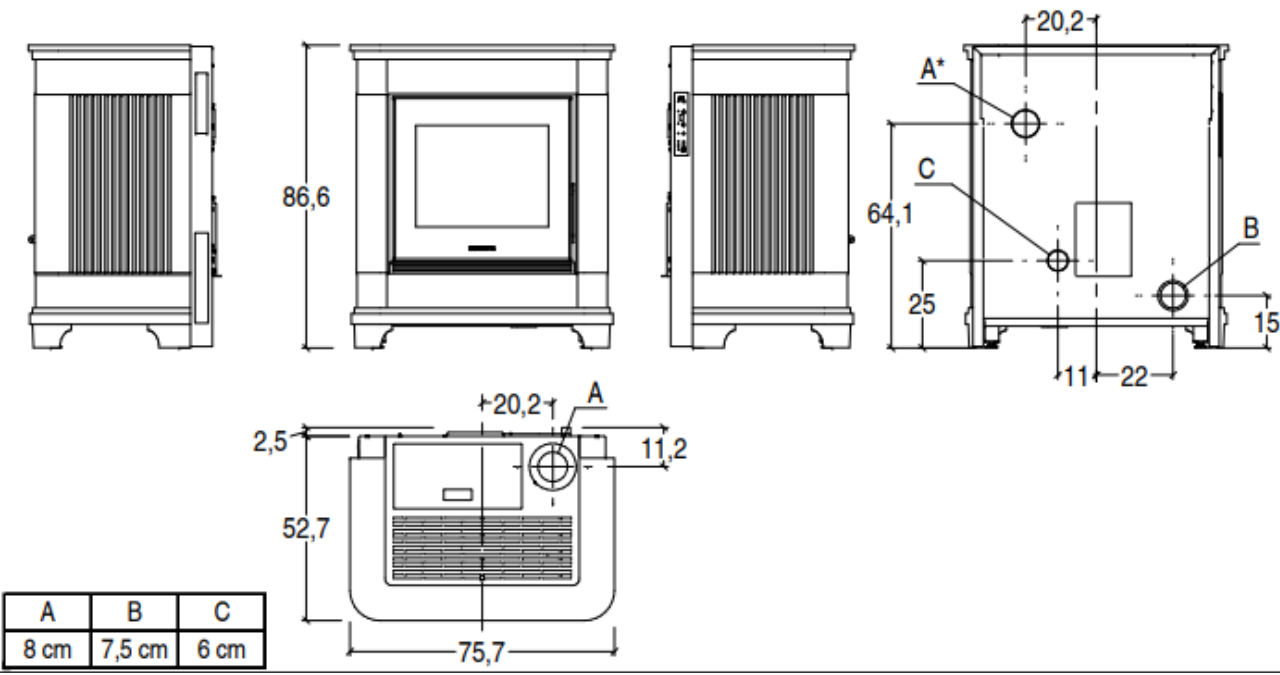

## FICHA TECNICA

AUTOMATIC CLEANING	FUEL LEVEL SENSOR	MAJOLICA	ASH BOX	REMOTE CONTROL LCD	MULTIFUECO DUCTING 16M
ENERGY SAVING	PROGRAMMING	HUMIDIFIER	MULTICOMFORT PLUS	UPPER FLUE OUTLET	HERMETIC

- **POTENCIA NOMINAL 4,1-9,0kw**
- **RENDIMIENTO 89,6-90,6%**
- **VOLUMEN CALEFACTAR 150-260m3**
- **SALIDA DE HUMOS Ø80mm**
- **CAPACIDAD DEPOSITO 16kg**
- **PESO 155kg**
- **DIMENSIONES TOTALES 760x530x870mm**
- **CONSUMO HORARIO 0,9-2,1kg/h**