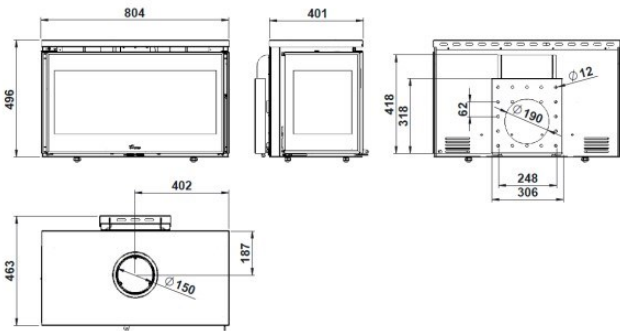

ESTUFA PARIS 800 CLID-PARIS 800 CLID ST

FICHA TECNICA

- Potencia nominal 10—13 Kw
- Rendimiento 79.5 %
- Área calefactable 89 m2
- Salida de humos Ø 150 mm
- Estufa de acero 3 caras
- Versión con leñero y suspendida de pared
- Estufa con ventilación (turbina tangencial centrífuga) y ST (sin turbina)
- Potenciómetro de serie: 5 velocidades, Man/Auto. Y ON / OFF con mando a distancia (versión ventilación)
- Hogar de vermiculita y sistema de cristal limpio
- Sistema de doble combustión y salida de humos superior
- Toma de aire exterior (Ø 80 mm)
- Monomando: control de combustión con un solo mando
- Silence Mode: apagado de turbinas con fuego encendido
- Opcional: Kit de hogar en fundición
- Medidas totales (ancho x alto x fondo) 804 x 850 x 400 mm (PARIS 800 CLID)
- Medidas totales (ancho x alto x fondo) 800 x 500 x 400 mm (PARIS 800 CLID MURAL)