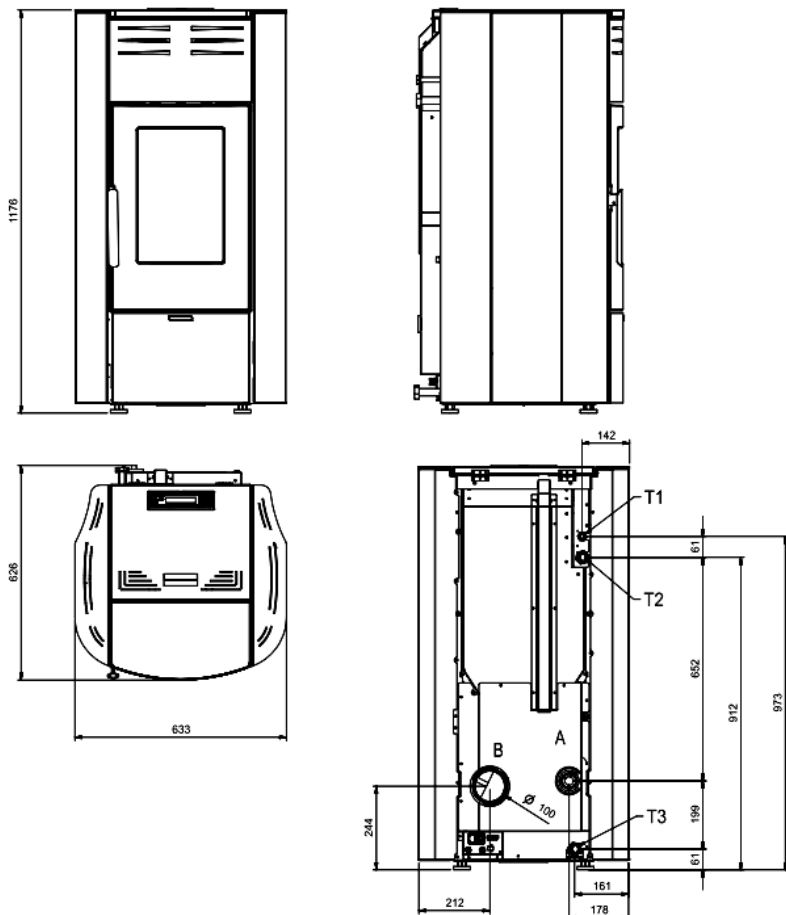

RAFFAELLA IDRO H18

FICHA TECNICA

- **POTENCIA NOMINAL 5,4-21,7kw**
- **POTENCIA AL AGUA 4,3-18,0 kw-H2O**
- **RENDIMIENTO 92,8-93,8%**
- **VOLUMEN CALEFACTAR 623m3**
- **SALIDA DE HUMOS Ø100mm**
- **VOLUMEN DE SILO DE PELLETT 35kg**
- **PESO 214kg**
- **DIMENSIONES TOTALES 633x1176x626mm**
- **PRESION DE TRABAJO (bares) 3 bar**
- **CONSUMO PELLETT 1,2-4,8 kg/h**
- **ABSORCION ELECTRICA (MIN-MAX) 65-75W**
- **BUJIA CERAMICA PARA ENCENDIDO RAPIDO**
- **CAMARA DE COMBUSTION EN ACERO GARAN ESPESOR , PUERTA Y BRASERO DE FUNDICION**
- **OPCIONAL: KIT TARJETA DE EXPANSION INSTALACION Y MODULO WIFI**
- **VASO DE EXPANSION, VALVULA DE SEGURIDAD 3 bar , SEGURIDAD TERMICA Y DE PRESION**
- **AMPLIA VISION DEL FUEGO**