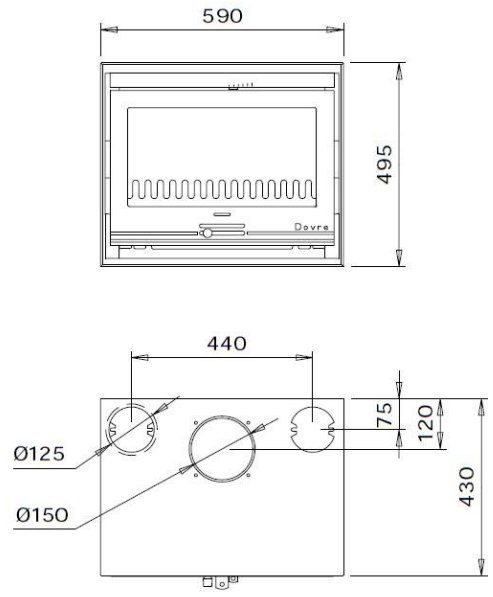

INSERTABLE 2020I serie ROBUSTA

FICHA TECNICA

- **POTENCIA NOMINAL 7–9 kw**
- **RENDIMIENTO 78,3 %**
- **VOLUMEN CALEFACTABLE 140 m3**
- **SALIDA DE HUMOS Ø150 mm**
- **PESO130 kg**
- **SALIDA DE HUMOS SUPERIOR**
- **PARRILLA MÓVIL, TERMOSTATO Y POTENCIÓMETRO SECUENCIAL**
- **2 VENTILADORES DE 90m/h**
- **DIMENSIONES TOTALES (ancho x alto x fondo) 590 x 495 x 430 mm**
- **MEDIDA DE LEÑA 40 cm**
- **DOBLE PLACA TRASERA DE HIERRO FUNDIDO**