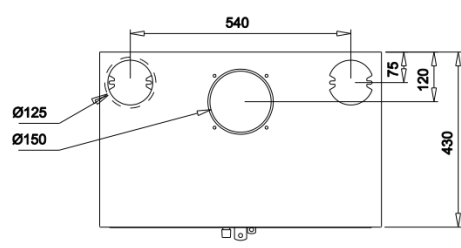

INSERTABLE 2220I serie ROBUSTA

FICHA TECNICA

- **POTENCIA NOMINAL 8–10 kw**
- **RENDIMIENTO 78,3 %**
- **VOLUMEN CALEFACTABLE 160 m3**
- **SALIDA DE HUMOS Ø150 mm**
- **PESO165 kg**
- **SALIDA DE HUMOS SUPERIOR**
- **PARRILLA MÓVIL, TERMOSTATO Y POTENCIÓMETRO SECUENCIAL**
- **2 VENTILADORES DE 90m/h**
- **DIMENSIONES TOTALES (ancho x alto x fondo) 690 x 540 x 430 mm**
- **MEDIDA DE LEÑA 50 cm**
- **DOBLE PLACA TRASERA DE HIERRO FUNDIDO**