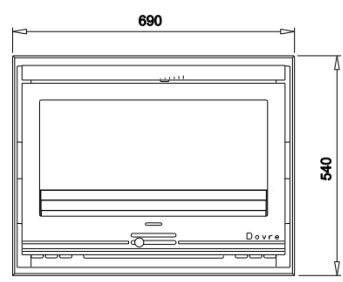

INSERTABLE 2220I serie ROBUSTA

FICHA TECNICA

- **POTENCIA NOMINAL 8–10 kw**
- **RENDIMIENTO 78,3 %**
- **VOLUMEN CALEFACTABLE 160 m3**
- **SALIDA DE HUMOS Ø150 mm**
- **PESO165 kg**
- **SALIDA DE HUMOS SUPERIOR**
- **PARRILLA MÓVIL, TERMOSTATO Y POTENCIÓMETRO SECUENCIAL**
- **2 VENTILADORES DE 90m/h**
- **DIMENSIONES TOTALES (ancho x alto x fondo) 690 x 540 x 430 mm**
- **MEDIDA DE LEÑA 50 cm**
- **DOBLE PLACA TRASERA DE HIERRO FUNDIDO**