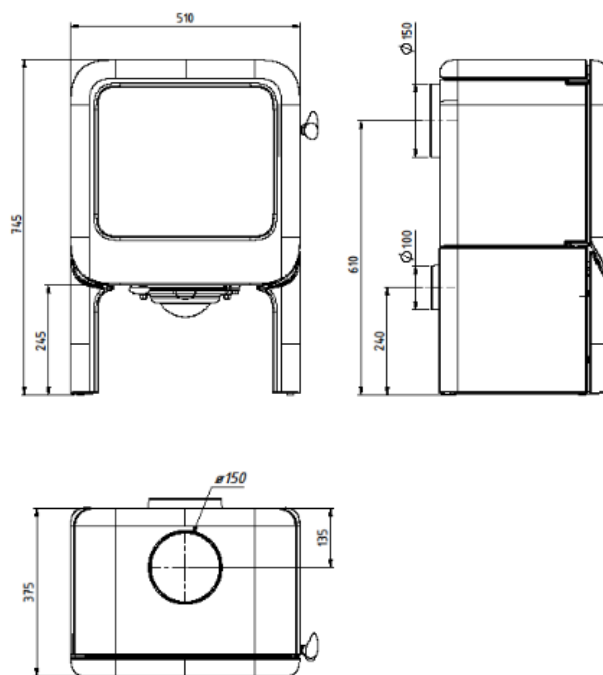

ESTUFA de leña ROCK 350TB

FICHA TECNICA

- **POTENCIA 7 kw**
- **RENDIMIENTO 80%**
- **SALIDA DE HUMOS Ø150 mm**
- **VOLUM.CALEFACT. 140m3**
- **CAPACIDAD LEÑA 35 cm**
- **PESO 120kg**
- **DIMENSIONES TOTALES 510x745x375mm**
- **SALIDA DE HUMOS TRASERA/SUPERIOR**
- **ENTRADA AIRE EXTERIOR SECUNDARIA**