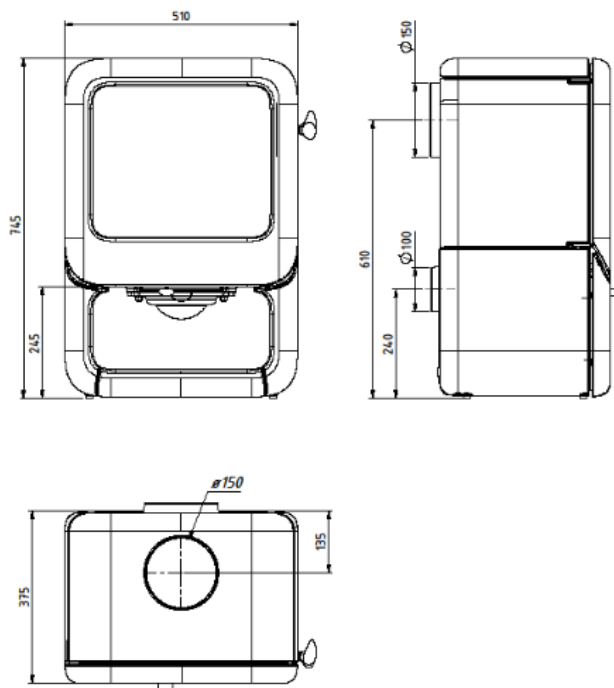

ESTUFA de leña ROCK 350WB

FICHA TECNICA

- **POTENCIA 7 kw**
- **RENDIMIENTO 80%**
- **SALIDA DE HUMOS Ø150 mm**
- **VOLUM.CALEFACT. 140m3**
- **CAPACIDAD LEÑA 35 cm**
- **PESO 125kg**
- **DIMENSIONES TOTALES 510x745x375mm**
- **SALIDA DE HUMOS TRASERA/SUPERIOR**
- **ENTRADA AIRE EXTERIOR SECUNDARIA**