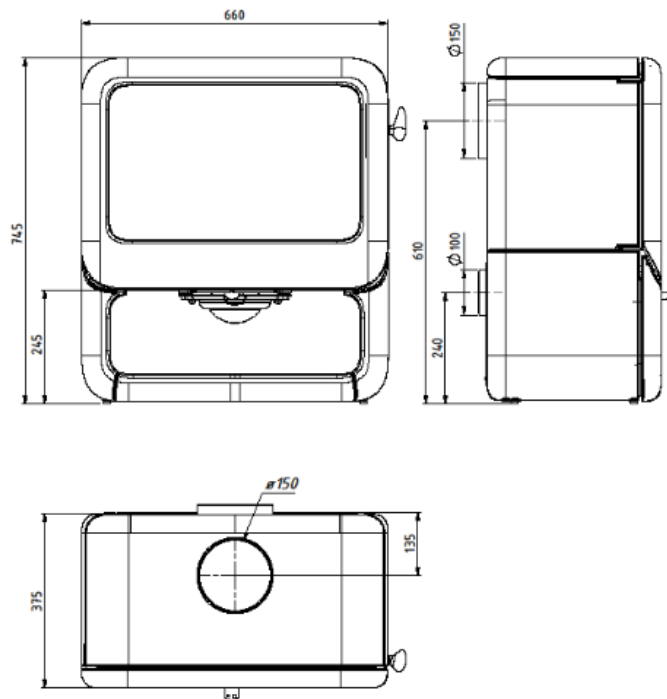

ESTUFA de leña ROCK 500WB

FICHA TECNICA

- **POTENCIA 9 kw**
- **RENDIMIENTO 80%**
- **SALIDA DE HUMOS Ø150 mm**
- **VOLUM.CALEFACT. 180m3**
- **CAPACIDAD LEÑA 50cm**
- **PESO 145kg**
- **DIMENSIONES TOTALES 660x745x375mm**
- **SALIDA DE HUMOS TRASERA/SUPERIOR**
- **ENTRADA AIRE EXTERIOR SECUNDARIA**