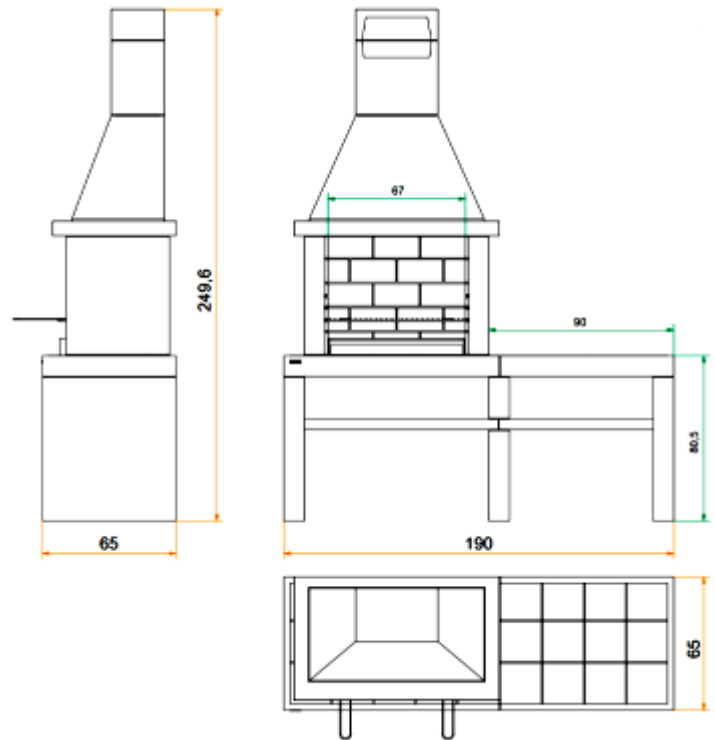

Barbacoa ROMA

FICHA TECNICA

- **Campana en hormigón refractario pintada y estucada en gris-negro**
- **Sistema salva chispas**
- **Interior en ladrillo y hormigón refractario de 5 cm**
- **Tres opciones para la parilla de acero inoxidable de 69x44 cm**
- **Cajón para recoger las cenizas independiente**
- **Mesa lateral en ladrillo gres natural**
- **Soporte , revestimiento y estantes intermedios en hormigón gris**
- **Medidas : 190x65x249,6 cm (ancho/fondo/alto)**

OPCIONES :

- **Mesa reversible**
- **Mesa auxiliares**
- **Incorporar pila de gres natural**

OPCIONES DE MATERIALES

- **Prefabricado en cemento : posibilidad de cambiar hormigón en color gris o beige**
- **Color de campana : posibilidad de cambiar a color beige o blanco**