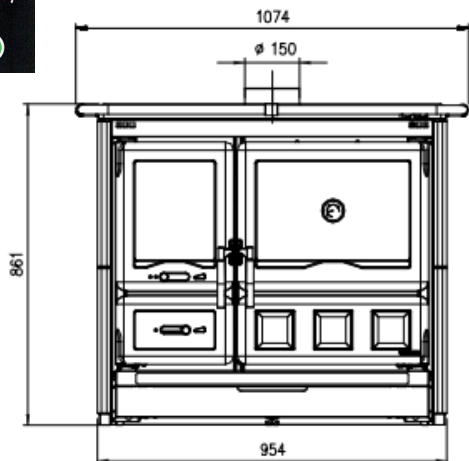

COCINA ROSA XXL MAIOLICA

FICHA TECNICA

- **POTENCIA NOMINAL 8,5kw**
- **RENDIMIENTO 85%**
- **VOLUMEN CALEFACTAR 244m3**
- **SALIDA DE HUMOS Ø150 mm**
- **LEÑA LONGITUD MAX. 30cm**
- **PESO 235kg**
- **DIMENSIONES TOTALES 1074x861x669mm**
- **DIMENSIONES HOGAR 296x306x460mm**
- **DIMENSIONES HORNO 436x418x430mm**
- **CONSUMO HORARIO 2,3kg/h**
- **REVESTIMIENTO INTERIOR DEL HOGAR DE FUNDICION**
- **PLANCA Y AROS DE FUNDICION PLUIDA**
- **SISTEMA DE POST-COMBUSTION (BAJISIMAS EMISIONES)**
- **HORNO EN ACERO ESMALTADO DE PORCELANA 78 l**
- **PUERTAS Y BASTIDOR DE FUNDICION**
- **SALIDA DE HUMOS SUPERIOR DERECHA Y POSTERIOR**