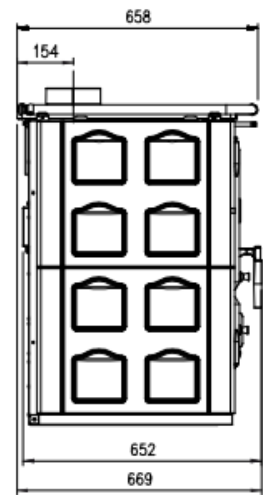

COCINA ROSA XXL MAIOLICA

FICHA TECNICA

- **POTENCIA NOMINAL 8,5kw**
- **RENDIMIENTO 85%**
- **VOLUMEN CALEFACTAR 244m3**
- **SALIDA DE HUMOS Ø150 mm**
- **LEÑA LONGITUD MAX. 30cm**
- **PESO 235kg**
- **DIMENSIONES TOTALES 1074x861x669mm**
- **DIMENSIONES HOGAR 296x306x460mm**
- **DIMENSIONES HORNO 436x418x430mm**
- **CONSUMO HORARIO 2,3kg/h**
- **REVESTIMIENTO INTERIOR DEL HOGAR DE FUNDICION**
- **PLANCA Y AROS DE FUNDICION PLUIDA**
- **SISTEMA DE POST-COMBUSTION (BAJISIMAS EMISIONES)**
- **HORNO EN ACERO ESMALTADO DE PORCELANA 78 l**
- **PUERTAS Y BASTIDOR DE FUNDICION**
- **SALIDA DE HUMOS SUPERIOR DERECHA Y POSTERIOR**