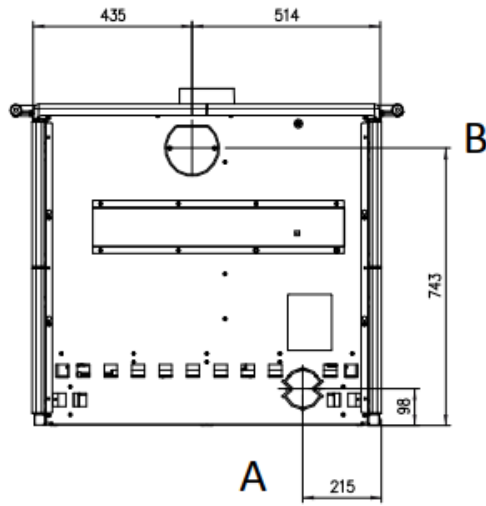

COCINA ROSA XXL MAIOLICA

FICHA TECNICA

- **POTENCIA NOMINAL 8,5kw**
- **RENDIMIENTO 85%**
- **VOLUMEN CALEFACTAR 244m3**
- **SALIDA DE HUMOS Ø150 mm**
- **LEÑA LONGITUD MAX. 30cm**
- **PESO 235kg**
- **DIMENSIONES TOTALES 1074x861x669mm**
- **DIMENSIONES HOGAR 296x306x460mm**
- **DIMENSIONES HORNO 436x418x430mm**
- **CONSUMO HORARIO 2,3kg/h**
- **REVESTIMIENTO INTERIOR DEL HOGAR DE FUNDICION**
- **PLANCA Y AROS DE FUNDICION PLUIDA**
- **SISTEMA DE POST-COMBUSTION (BAJISIMAS EMISIONES)**
- **HORNO EN ACERO ESMALTADO DE PORCELANA 78 l**
- **PUERTAS Y BASTIDOR DE FUNDICION**
- **SALIDA DE HUMOS SUPERIOR DERECHA Y POSTERIOR**