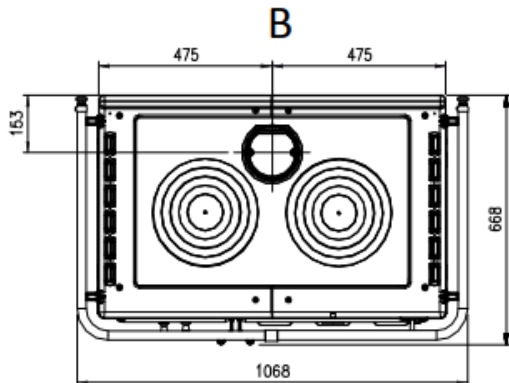

COCINA ROSA XXL MAIOLICA

FICHA TECNICA

- **POTENCIA NOMINAL 8,5kw**
- **RENDIMIENTO 85%**
- **VOLUMEN CALEFACTAR 244m3**
- **SALIDA DE HUMOS Ø150 mm**
- **LEÑA LONGITUD MAX. 30cm**
- **PESO 235kg**
- **DIMENSIONES TOTALES 1074x861x669mm**
- **DIMENSIONES HOGAR 296x306x460mm**
- **DIMENSIONES HORNO 436x418x430mm**
- **CONSUMO HORARIO 2,3kg/h**
- **REVESTIMIENTO INTERIOR DEL HOGAR DE FUNDICION**
- **PLANCA Y AROS DE FUNDICION PLUIDA**
- **SISTEMA DE POST-COMBUSTION (BAJISIMAS EMISIONES)**
- **HORNO EN ACERO ESMALTADO DE PORCELANA 78 l**
- **PUERTAS Y BASTIDOR DE FUNDICION**
- **SALIDA DE HUMOS SUPERIOR DERECHA Y POSTERIOR**