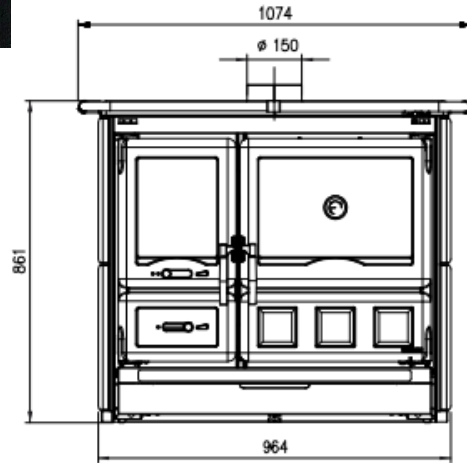

COCINA ROSA XXL PETRA

FICHA TECNICA

- **POTENCIA NOMINAL 8,5kw**
- **RENDIMIENTO 85%**
- **VOLUMEN CALEFACTAR 244m3**
- **SALIDA DE HUMOS Ø150 mm**
- **LEÑA LONGITUD MAX. 30cm**
- **PESO 202kg**
- **DIMENSIONES TOTALES 1074x861x669mm**
- **DIMENSIONES HOGAR 296x306x460mm**
- **DIMENSIONES HORNO 436x418x430mm**
- **CONSUMO HORARIO 2,3kg/h**
- **REVESTIMIENTO INTERIOR DEL HOGAR DE FUNDICION**
- **PLANCA Y AROS DE FUNDICION PLUIDA**
- **SISTEMA DE POST-COMBUSTION (BAJISIMAS EMISIONES)**
- **HORNO EN ACERO ESMALTADO DE PORCELANA 78 l**
- **PUERTAS Y BASTIDOR DE FUNDICION**
- **SALIDA DE HUMOS SUPERIOR DERECHA Y POSTERIOR**