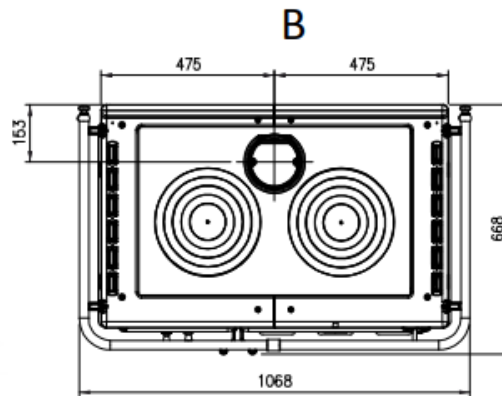

COCINA ROSA XXL PETRA

FICHA TECNICA

- **POTENCIA NOMINAL 8,5kw**
- **RENDIMIENTO 85%**
- **VOLUMEN CALEFACTAR 244m3**
- **SALIDA DE HUMOS Ø150 mm**
- **LEÑA LONGITUD MAX. 30cm**
- **PESO 202kg**
- **DIMENSIONES TOTALES 1074x861x669mm**
- **DIMENSIONES HOGAR 296x306x460mm**
- **DIMENSIONES HORNO 436x418x430mm**
- **CONSUMO HORARIO 2,3kg/h**
- **REVESTIMIENTO INTERIOR DEL HOGAR DE FUNDICION**
- **PLANCA Y AROS DE FUNDICION PLUIDA**
- **SISTEMA DE POST-COMBUSTION (BAJISIMAS EMISIONES)**
- **HORNO EN ACERO ESMALTADO DE PORCELANA 78 l**
- **PUERTAS Y BASTIDOR DE FUNDICION**
- **SALIDA DE HUMOS SUPERIOR DERECHA Y POSTERIOR**