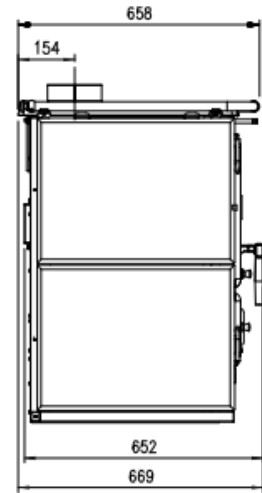

COCINA ROSA XXL PETRA

FICHA TECNICA

- **POTENCIA NOMINAL 8,5kw**
- **RENDIMIENTO 85%**
- **VOLUMEN CALEFACTAR 244m3**
- **SALIDA DE HUMOS Ø150 mm**
- **LEÑA LONGITUD MAX. 30cm**
- **PESO 202kg**
- **DIMENSIONES TOTALES 1074x861x669mm**
- **DIMENSIONES HOGAR 296x306x460mm**
- **DIMENSIONES HORNO 436x418x430mm**
- **CONSUMO HORARIO 2,3kg/h**
- **REVESTIMIENTO INTERIOR DEL HOGAR DE FUNDICION**
- **PLANCA Y AROS DE FUNDICION PLUIDA**
- **SISTEMA DE POST-COMBUSTION (BAJISIMAS EMISIONES)**
- **HORNO EN ACERO ESMALTADO DE PORCELANA 78 l**
- **PUERTAS Y BASTIDOR DE FUNDICION**
- **SALIDA DE HUMOS SUPERIOR DERECHA Y POSTERIOR**