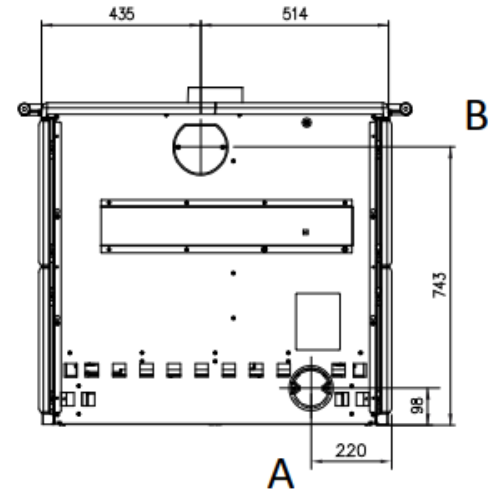

COCINA ROSA XXL PETRA

FICHA TECNICA

- **POTENCIA NOMINAL 8,5kw**
- **RENDIMIENTO 85%**
- **VOLUMEN CALEFACTAR 244m3**
- **SALIDA DE HUMOS Ø150 mm**
- **LEÑA LONGITUD MAX. 30cm**
- **PESO 202kg**
- **DIMENSIONES TOTALES 1074x861x669mm**
- **DIMENSIONES HOGAR 296x306x460mm**
- **DIMENSIONES HORNO 436x418x430mm**
- **CONSUMO HORARIO 2,3kg/h**
- **REVESTIMIENTO INTERIOR DEL HOGAR DE FUNDICION**
- **PLANCA Y AROS DE FUNDICION PLUIDA**
- **SISTEMA DE POST-COMBUSTION (BAJISIMAS EMISIONES)**
- **HORNO EN ACERO ESMALTADO DE PORCELANA 78 l**
- **PUERTAS Y BASTIDOR DE FUNDICION**
- **SALIDA DE HUMOS SUPERIOR DERECHA Y POSTERIOR**