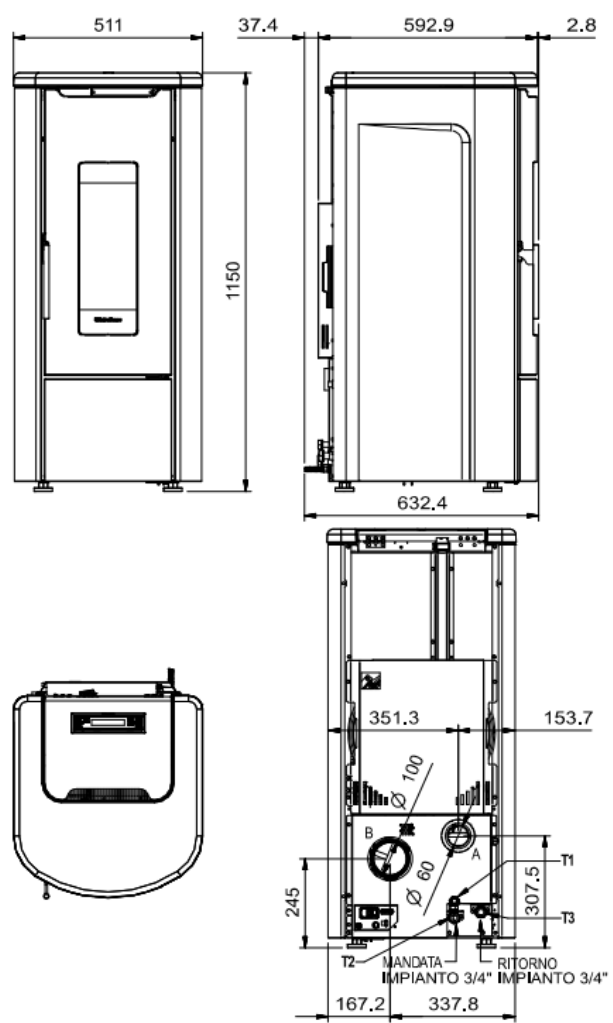

ESTUFA pellet ROSANA IDRO

FICHA TECNICA

- **POTENCIA NOMINAL 4,1-14,2kw**
- **POTENCIA AGUA 2,9-11,0 kw-H2O**
- **RENDIMIENTO 92,9-91,1%**
- **VOLUMEN CALEFACTAR 407m3**
- **SALIDA DE HUMOS Ø80mm**
- **VOLUMEN DE SILO DE PELLETT 27kg**
- **PESO 163kg**
- **DIMENSIONES TOTALES 511x1150x632mm**
- **CONSUMO PELLETT 0,9-3,2kg/h**
- **ABSORCION ELECTRICA (MIN-MAX) 65-95W**
- **PRESION DE FUNCIONAMIENTO (bar) 3 bar**
- **VALVULA DE SEGURIDAD 3 bar, VASO DE EXPANSION, SEGURIDAD TEMICA Y DE PRESION**
- **TRANSDUCTOR DE PRESION CON VISUALIZACION EN PANTALLA**
- **DE SERIE : RADIOMANDO**
- **OPCIONAL: MODULO WIFI , KIT TARJETA EXPANSION INSTALACION**