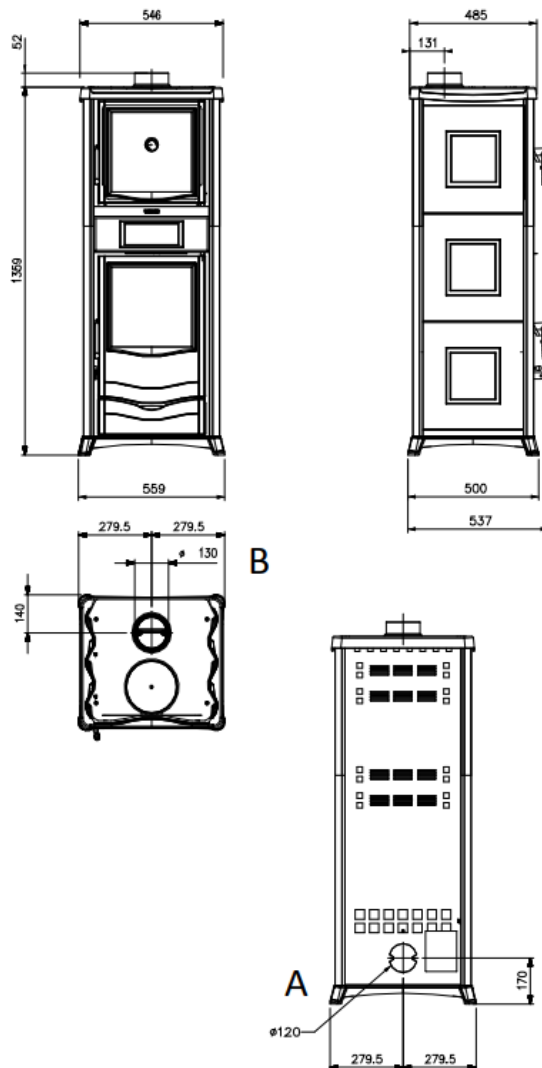

## FICHA TECNICA

- **POTENCIA NOMINAL 9,1kw**
- **RENDIMIENTO 86,0%**
- **VOLUMEN CALEFACTAR 260m3**
- **SALIDA DE HUMOS Ø130 mm**
- **LEÑA LONGITUD MAX. 30cm**
- **PESO 195-219 kg**
- **DIMENSIONES TOTALES 559x1359x536mm**
- **DIMENSIONES BOCA FUEGO 355x245mm**
- **DIMENSIONES HOGAR 379x370x327mm**
- **DIMENSIONES HORNO 330x300x370mm**
- **CONSUMO HORARIO 2,4 kg/h**
- **AIRE PRIMARIO Y SECUNDARIO**
- **PUERTA, CABECERA ,BASE Y INTERIOR DEL HOGAR DE FUNDICION**
- **SISTEMA DE POST-COMBUSTION (BAJISIMAS EMISIONES)**
- **CRISTAL CERAMICO**
- **HORNO DE ACERO ESMALTADO DE PORCELANA DE 37 l**