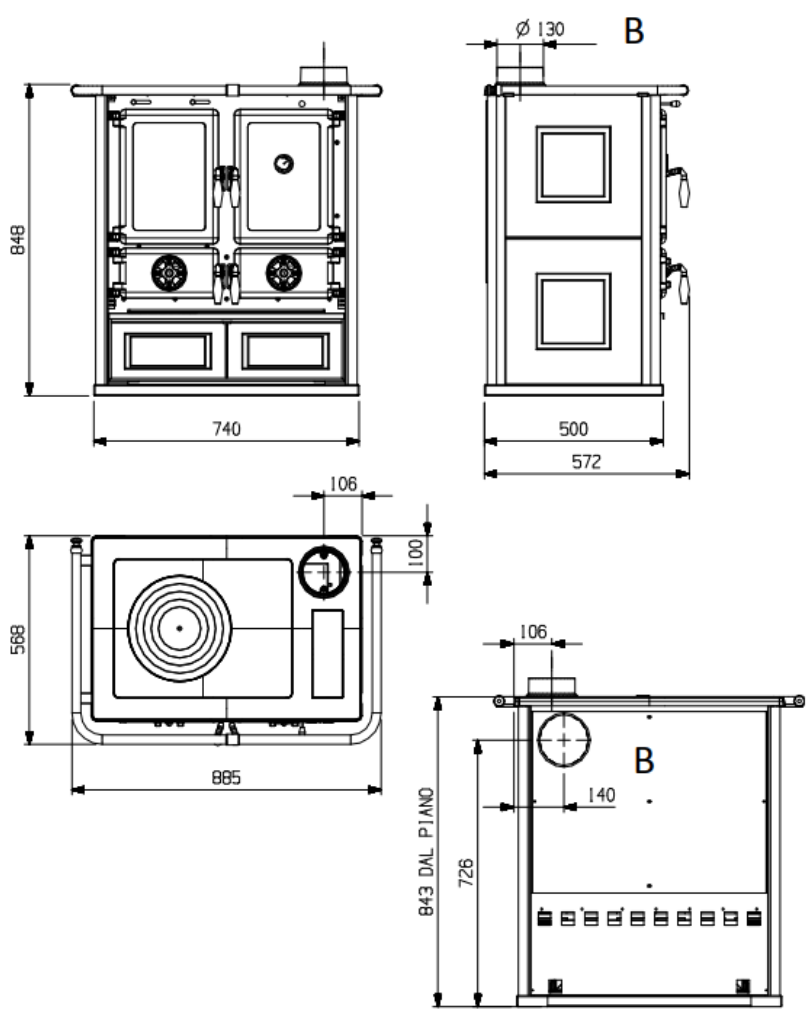

ROSETTA BII

FICHA TECNICA

- **POTENCIA NOMINAL 7,2kw**
- **RENDIMIENTO 82%**
- **VOLUMEN CALEFACTAR 206m3**
- **SALIDA DE HUMOS $\varnothing 130$ mm**
- **LEÑA LONGITUD MAX. 30cm**
- **PESO 153-167kg**
- **DIMENSIONES TOTALES 885x843x572mm**
- **DIMENSIONES HOGAR 230x270x382mm**
- **DIMENSIONES HORNO 245x300x384**
- **CONSUMO HORARIO 2,0 kg/h**
- **REVESTIMIENTO INTERIOR DEL HOGAR DE FUNDICION**
- **FRONTAL DE ACERO ESMALTADO**
- **SISTEMA DE POST-COMBUSTION (BAJISIMAS EMISIONES)**
- **HORNO EN ACERO ESMALTADO DE PORCELANA 28 l**
- **HORNO DE ACERO ESMALTADO**
- **SALIDA DE HUMOS SUPERIOR DERECHA Y POSTERIOR**