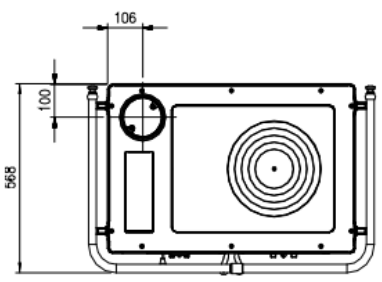

# ROSETTA SINISTRA

## FICHA TECNICA

- **POTENCIA NOMINAL 7,2kw**
- **RENDIMIENTO 82%**
- **VOLUMEN CALEFACTAR 206m3**
- **SALIDA DE HUMOS Ø130 mm**
- **LEÑA LONGITUD MAX. 30cm**
- **PESO 169kg**
- **DIMENSIONES TOTALES 885x843x572mm**
- **DIMENSIONES HOGAR 230x270x382mm**
- **DIMENSIONES HORNO 245x300x384**
- **CONSUMO HORARIO 2,0 kg/h**
- **REVESTIMIENTO INTERIOR DEL HOGAR DE FUNDICION**
- **PLANCA Y AROS DE FUNDICION PLUIDA**
- **SISTEMA DE POST-COMBUSTION (BAJISIMAS EMISIONES)**
- **HORNO EN ACERO ESMALTADO DE PORCELANA 28 l**
- **HORNO DE ACERO ESMALTADO**
- **SALIDA DE HUMOS SUPERIOR DERECHA Y POSTERIOR**