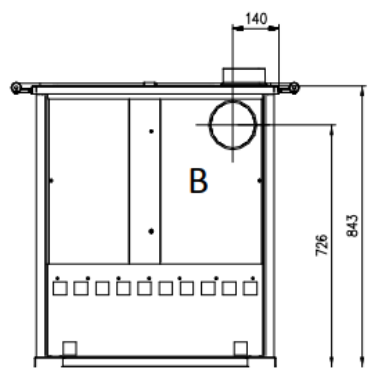

# ROSETTA SINISTRA

## FICHA TECNICA

- **POTENCIA NOMINAL 7,2kw**
- **RENDIMIENTO 82%**
- **VOLUMEN CALEFACTAR 206m3**
- **SALIDA DE HUMOS Ø130 mm**
- **LEÑA LONGITUD MAX. 30cm**
- **PESO 169kg**
- **DIMENSIONES TOTALES 885x843x572mm**
- **DIMENSIONES HOGAR 230x270x382mm**
- **DIMENSIONES HORNO 245x300x384**
- **CONSUMO HORARIO 2,0 kg/h**
- **REVESTIMIENTO INTERIOR DEL HOGAR DE FUNDICION**
- **PLANCA Y AROS DE FUNDICION PLUIDA**
- **SISTEMA DE POST-COMBUSTION (BAJISIMAS EMISIONES)**
- **HORNO EN ACERO ESMALTADO DE PORCELANA 28 l**
- **HORNO DE ACERO ESMALTADO**
- **SALIDA DE HUMOS SUPERIOR DERECHA Y POSTERIOR**