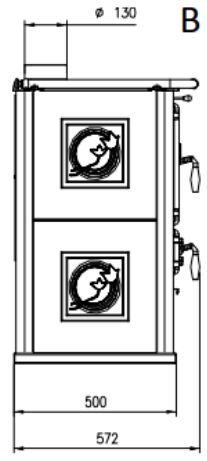

# ROSETTA SINISTRA

## FICHA TECNICA

- **POTENCIA NOMINAL 7,2kw**
- **RENDIMIENTO 82%**
- **VOLUMEN CALEFACTAR 206m3**
- **SALIDA DE HUMOS Ø130 mm**
- **LEÑA LONGITUD MAX. 30cm**
- **PESO 169kg**
- **DIMENSIONES TOTALES 885x843x572mm**
- **DIMENSIONES HOGAR 230x270x382mm**
- **DIMENSIONES HORNO 245x300x384**
- **CONSUMO HORARIO 2,0 kg/h**
- **REVESTIMIENTO INTERIOR DEL HOGAR DE FUNDICION**
- **PLANCA Y AROS DE FUNDICION PLUIDA**
- **SISTEMA DE POST-COMBUSTION (BAJISIMAS EMISIONES)**
- **HORNO EN ACERO ESMALTADO DE PORCELANA 28 l**
- **HORNO DE ACERO ESMALTADO**
- **SALIDA DE HUMOS SUPERIOR DERECHA Y POSTERIOR**