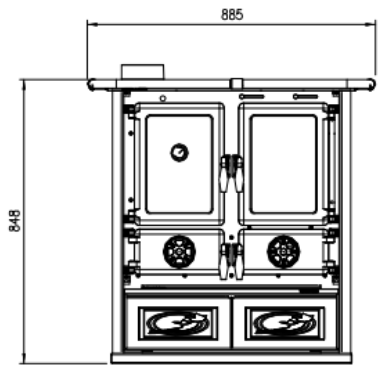

# ROSETTA SINISTRA

## FICHA TECNICA

- **POTENCIA NOMINAL 7,2kw**
- **RENDIMIENTO 82%**
- **VOLUMEN CALEFACTAR 206m3**
- **SALIDA DE HUMOS Ø130 mm**
- **LEÑA LONGITUD MAX. 30cm**
- **PESO 169kg**
- **DIMENSIONES TOTALES 885x843x572mm**
- **DIMENSIONES HOGAR 230x270x382mm**
- **DIMENSIONES HORNO 245x300x384**
- **CONSUMO HORARIO 2,0 kg/h**
- **REVESTIMIENTO INTERIOR DEL HOGAR DE FUNDICION**
- **PLANCA Y AROS DE FUNDICION PLUIDA**
- **SISTEMA DE POST-COMBUSTION (BAJISIMAS EMISIONES)**
- **HORNO EN ACERO ESMALTADO DE PORCELANA 28 l**
- **HORNO DE ACERO ESMALTADO**
- **SALIDA DE HUMOS SUPERIOR DERECHA Y POSTERIOR**