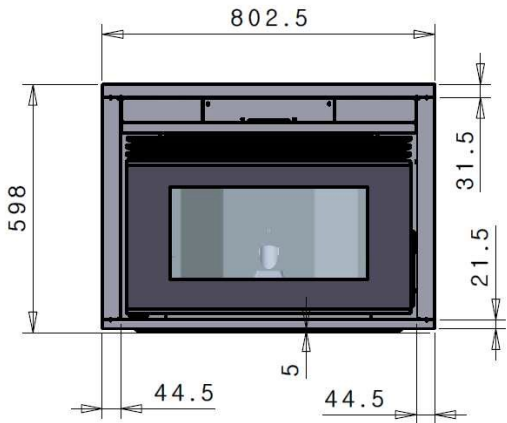

ESTUFA de pellet RUBY 80

FICHA TECNICA

- **POTENCIA NOMINAL 9,7-12kw**
- **RENDIMIENTO 93-96%**
- **VOLUMEN CALEFACTAR 96m² / 268m³**
- **SALIDA DE HUMOS Ø80mm**
- **VOLUMEN DE SILO DE PELLETT 16kg**
- **PESO 90kg**
- **DIMENSIONES TOTALES 800x550x500mm**
- **SALIDA DE HUMOS SUPERIOR IZQUERDA**
- **CONSUMO PELLETT 0,72-2,15 kg/h**
- **RUIDO 42dB**
- **AUTONOMIA 15-6,5 h**
- **POTENCIA DE CONSUMO 110(450W)**
- **OPCIONAL: CONTROL REMOTO VIA INTERNET(KIT WIFI) Y MANDO A DISTANCIA**