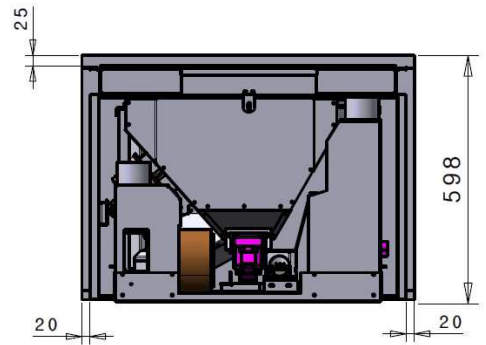

ESTUFA de pellet RUBY 80

FICHA TECNICA

- **POTENCIA NOMINAL 9,7-12kw**
- **RENDIMIENTO 93-96%**
- **VOLUMEN CALEFACTAR 96m² / 268m³**
- **SALIDA DE HUMOS Ø80mm**
- **VOLUMEN DE SILO DE PELLETT 16kg**
- **PESO 90kg**
- **DIMENSIONES TOTALES 800x550x500mm**
- **SALIDA DE HUMOS SUPERIOR IZQUERDA**
- **CONSUMO PELLETT 0,72-2,15 kg/h**
- **RUIDO 42dB**
- **AUTONOMIA 15-6,5 h**
- **POTENCIA DE CONSUMO 110(450W)**
- **OPCIONAL: CONTROL REMOTO VIA INTERNET(KIT WIFI) Y MANDO A DISTANCIA**