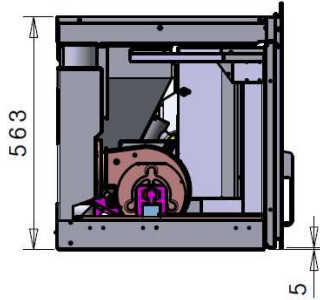

ESTUFA de pellet RUBY 80

FICHA TECNICA

- **POTENCIA NOMINAL 9,7-12kw**
- **RENDIMIENTO 93-96%**
- **VOLUMEN CALEFACTAR 96m² / 268m³**
- **SALIDA DE HUMOS Ø80mm**
- **VOLUMEN DE SILO DE PELLETT 16kg**
- **PESO 90kg**
- **DIMENSIONES TOTALES 800x550x500mm**
- **SALIDA DE HUMOS SUPERIOR IZQUERDA**
- **CONSUMO PELLETT 0,72-2,15 kg/h**
- **RUIDO 42dB**
- **AUTONOMIA 15-6,5 h**
- **POTENCIA DE CONSUMO 110(450W)**
- **OPCIONAL: CONTROL REMOTO VIA INTERNET(KIT WIFI) Y MANDO A DISTANCIA**