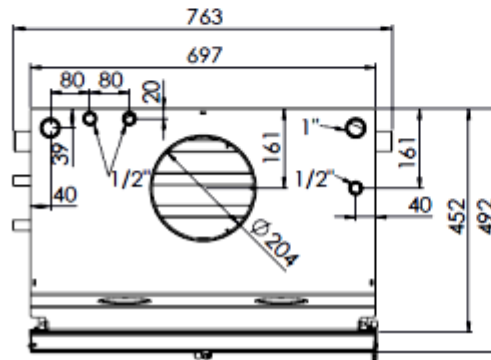

Calefactora SARRIA 12

FICHA TECNICA

SARRIA /SAKAN 12

- **POTENCIA NOMINAL 14,5-19kw**
- **RENDIMIENTO 80%**
- **VOLUMEN CALEFACTAR 322m3**
- **AREA CALEFACTABLE 129m2**
- **SALIDA DE HUMOS Ø200mm**
- **CAPACIDAD DE TRONCO 50cm**
- **MEDIDAS TOTALES 700x740x486mm**
- **PESO 182kg**
- **Chimenea calefactora de 70cm de ancho**
- **3 versiones/potencias disponibles**
- **Puerta, base y separador hogar de fundición**
- **Paila de acero de 5mm**
- **Versión con revestimiento hogar refractario (Plus) + Paila con aislamiento exterior**
- **Opción: Seepentín Seguridad + Válvula Descarga Term.**
- **Serie 20 con doble combustión y marco de serie**