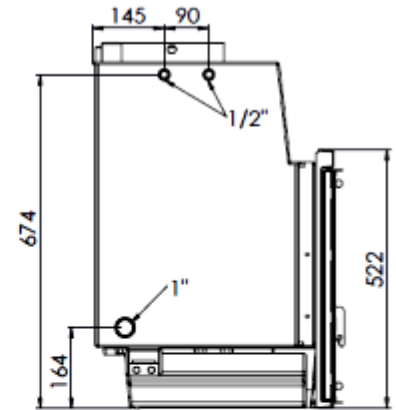

Calefactora SARRIA 12

FICHA TECNICA

SARRIA /SAKAN 12

- **POTENCIA NOMINAL 14,5-19kw**
- **RENDIMIENTO 80%**
- **VOLUMEN CALEFACTAR 322m3**
- **AREA CALEFACTABLE 129m2**
- **SALIDA DE HUMOS Ø200mm**
- **CAPACIDAD DE TRONCO 50cm**
- **MEDIDAS TOTALES 700x740x486mm**
- **PESO 182kg**
- **Chimenea calefactora de 70cm de ancho**
- **3 versiones/potencias disponibles**
- **Puerta, base y separador hogar de fundición**
- **Paila de acero de 5mm**
- **Versión con revestimiento hogar refractario (Plus) + Paila con aislamiento exterior**
- **Opción: Seepentín Seguridad + Válvula Descarga Term.**
- **Serie 20 con doble combustión y marco de serie**