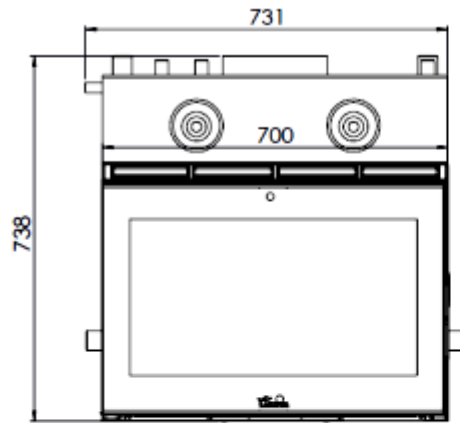

Calefactora SARRIA 12

FICHA TECNICA

SARRIA /SAKAN 12

- **POTENCIA NOMINAL 14,5-19kw**
- **RENDIMIENTO 80%**
- **VOLUMEN CALEFACTAR 322m3**
- **AREA CALEFACTABLE 129m2**
- **SALIDA DE HUMOS Ø200mm**
- **CAPACIDAD DE TRONCO 50cm**
- **MEDIDAS TOTALES 700x740x486mm**
- **PESO 182kg**
- **Chimenea calefactora de 70cm de ancho**
- **3 versiones/potencias disponibles**
- **Puerta, base y separador hogar de fundición**
- **Paila de acero de 5mm**
- **Versión con revestimiento hogar refractario (Plus) + Paila con aislamiento exterior**
- **Opción: Seepentín Seguridad + Válvula Descarga Term.**
- **Serie 20 con doble combustión y marco de serie**