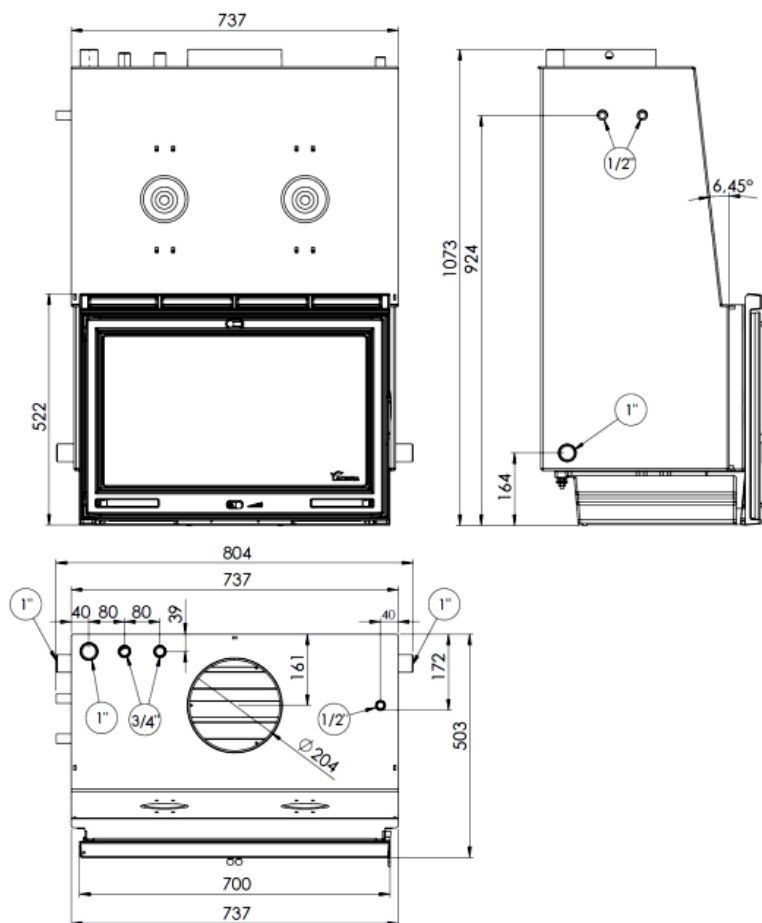

Calefactora SARRIA 20

FICHA TECNICA

- **POTENCIA NOMINAL 21-25,5kw**
- **RENDIMIENTO 81%**
- **VOLUMEN CALEFACTAR 433m³**
- **AREA CALEFACTABLE 185m²**
- **SALIDA DE HUMOS Ø200mm**
- **CAPACIDAD DE TRONCO 60cm**
- **MEDIDAS TOTALES 700x1075x510mm**
- **PESO 220kg**
- **Chimenea calefactora de 70cm de ancho**
- **3 versiones/potencias disponibles**
- **Puerta, base y separador hogar de fundición**
- **Paila de acero de 5mm**
- **Versión con revestimiento hogar refractario (Plus) + Paila con aislamiento exterior**
- **Opción: Seepentín Seguridad + Válvula Descarga Term.**
- **Serie 20 con doble combustión y marco de serie**