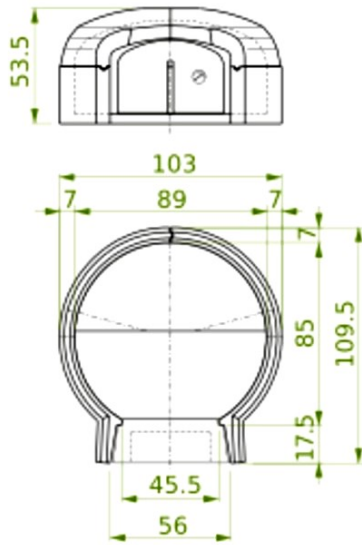

## FICHA TECNICA

- **DIMENSIONES 103x110x55cm**
- **PESO 285kg**
- **MEDIDA ZONA DE COCCION 85x85cm**
- **HORNO DE LEÑA EN MATERIAL REFRACTARIO CON ALTO CONTENIDO EN ALUMINA**
- **SUPERFICIE DE COCCION CONFORME AL REGLAMENTO (CE) n.1935/2004**
- **PUERTA DEL HORNO DE ACERO CON TERMOMETRO Y MIRILLA**
- **MEDIDAS INTERNAS 80x77cm**