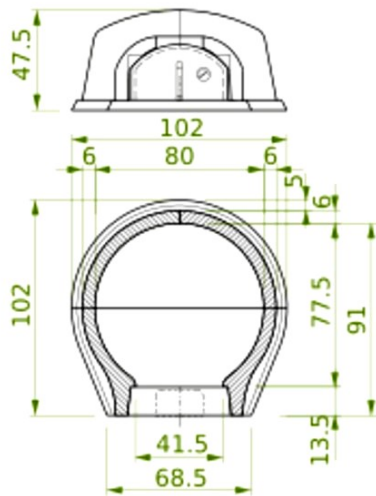

Horno SMILE 80

FICHA TECNICA

- **DIMENSIONES 102x107x47cm**
- **PESO 225kg**
- **MEDIDA ZONA DE COCCION 80x77cm**
- **HORNO DE LEÑA EN MATERIAL REFRACTARIO CON ALTO CONTENIDO EN ALUMINA**
- **SUPERFICIE DE COCCION CONFORME AL REGLAMENTO (CE) n.1935/2004**
- **PUERTA DEL HORNO DE ACERO CON TERMOMETRO Y MIRILLA**
- **VALVULA DE REGISTRO HUMOS**
- **EMPALME HUMOS CON MANIJA**
- **MEDIDAS INTERNAS 80x77cm**