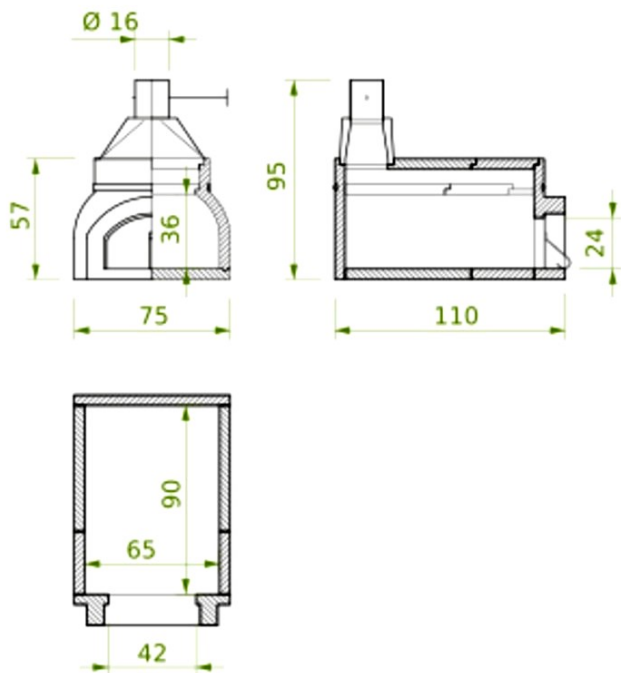

## FICHA TECNICA

- **DIMENSIONES 75x110x95cm**
- **PESO 335kg**
- **MEDIDA ZONA DE COCCION 64x90cm**
- **HORNO DE LEÑA EN MATERIAL REFRACTARIO CON ALTO CONTENIDO EN ALUMINA**
- **SUPERFICIE DE COCCION CONFORME AL REGLAMENTO (CE) n.1935/2004**
- **PUERTA DEL HORNO DE ACERO CON TERMOMETRO Y MIRILLA**
- **VALVULA DE REGISTRO HUMOS**
- **EMPALME HUMOS CON MANIJA**
- **MEDIDAS INTERNAS 80x77cm**