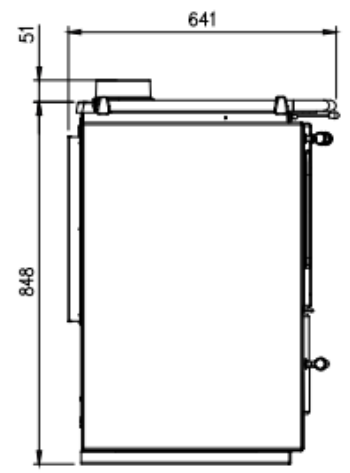

SOVRANA EASY 2.0 EVO

FICHA TECNICA

- **POTENCIA NOMINAL 7,5kw**
- **RENDIMIENTO 81%**
- **VOLUMEN CALEFACTAR 215m3**
- **SALIDA DE HUMOS Ø130 mm**
- **LEÑA LONGITUD MAX. 30cm**
- **PESO 140kg**
- **DIMENSIONES TOTALES 964x848x641mm**
- **DIMENSIONES HOGAR 220x220x400mm**
- **DIMENSIONES HORNO 330x300x410**
- **CONSUMO HORARIO 2,2 kg/h**
- **PUERTA, CABECERA ,BASE Y INTERIOR DEL HOGAR DE FUNDICION**
- **FRONTAL Y BASTIDOR EN FUNDICION ESMALTADO**
- **SISTEMA DE POST-COMBUSTION (BAJISIMAS EMISIONES)**
- **VALVULA TERMOSTATICA DE AIRE ,DEPOSITO DE SEGURIDAD**
- **HORNO EN ACERO ESMALTADO DE PORCELANA 41 l**
- **PUERTA HORNO CON CRISTAL DOBLE**