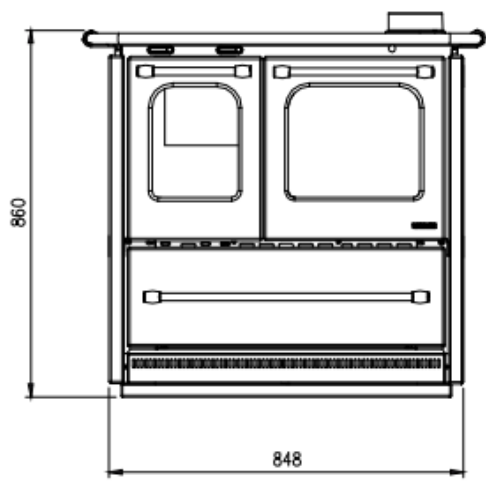

SOVRANA EASY 2.0 EVO

FICHA TECNICA

- **POTENCIA NOMINAL 7,5kw**
- **RENDIMIENTO 81%**
- **VOLUMEN CALEFACTAR 215m3**
- **SALIDA DE HUMOS Ø130 mm**
- **LEÑA LONGITUD MAX. 30cm**
- **PESO 140kg**
- **DIMENSIONES TOTALES 964x848x641mm**
- **DIMENSIONES HOGAR 220x220x400mm**
- **DIMENSIONES HORNO 330x300x410**
- **CONSUMO HORARIO 2,2 kg/h**
- **PUERTA, CABECERA ,BASE Y INTERIOR DEL HOGAR DE FUNDICION**
- **FRONTAL Y BASTIDOR EN FUNDICION ESMALTADO**
- **SISTEMA DE POST-COMBUSTION (BAJISIMAS EMISIONES)**
- **VALVULA TERMOSTATICA DE AIRE ,DEPOSITO DE SEGURIDAD**
- **HORNO EN ACERO ESMALTADO DE PORCELANA 41 l**
- **PUERTA HORNO CON CRISTAL DOBLE**