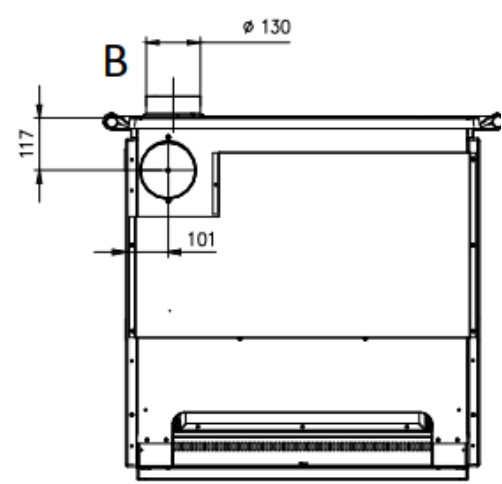

SOVRANA EASY 2.0 EVO

FICHA TECNICA

- **POTENCIA NOMINAL 7,5kw**
- **RENDIMIENTO 81%**
- **VOLUMEN CALEFACTAR 215m3**
- **SALIDA DE HUMOS Ø130 mm**
- **LEÑA LONGITUD MAX. 30cm**
- **PESO 140kg**
- **DIMENSIONES TOTALES 964x848x641mm**
- **DIMENSIONES HOGAR 220x220x400mm**
- **DIMENSIONES HORNO 330x300x410**
- **CONSUMO HORARIO 2,2 kg/h**
- **PUERTA, CABECERA ,BASE Y INTERIOR DEL HOGAR DE FUNDICION**
- **FRONTAL Y BASTIDOR EN FUNDICION ESMALTADO**
- **SISTEMA DE POST-COMBUSTION (BAJISIMAS EMISIONES)**
- **VALVULA TERMOSTATICA DE AIRE ,DEPOSITO DE SEGURIDAD**
- **HORNO EN ACERO ESMALTADO DE PORCELANA 41 l**
- **PUERTA HORNO CON CRISTAL DOBLE**