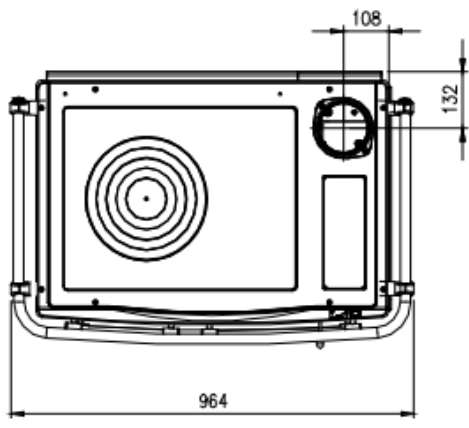

SOVRANA EASY 2.0 EVO

FICHA TECNICA

- **POTENCIA NOMINAL 7,5kw**
- **RENDIMIENTO 81%**
- **VOLUMEN CALEFACTAR 215m3**
- **SALIDA DE HUMOS Ø130 mm**
- **LEÑA LONGITUD MAX. 30cm**
- **PESO 140kg**
- **DIMENSIONES TOTALES 964x848x641mm**
- **DIMENSIONES HOGAR 220x220x400mm**
- **DIMENSIONES HORNO 330x300x410**
- **CONSUMO HORARIO 2,2 kg/h**
- **PUERTA, CABECERA ,BASE Y INTERIOR DEL HOGAR DE FUNDICION**
- **FRONTAL Y BASTIDOR EN FUNDICION ESMALTADO**
- **SISTEMA DE POST-COMBUSTION (BAJISIMAS EMISIONES)**
- **VALVULA TERMOSTATICA DE AIRE ,DEPOSITO DE SEGURIDAD**
- **HORNO EN ACERO ESMALTADO DE PORCELANA 41 l**
- **PUERTA HORNO CON CRISTAL DOBLE**