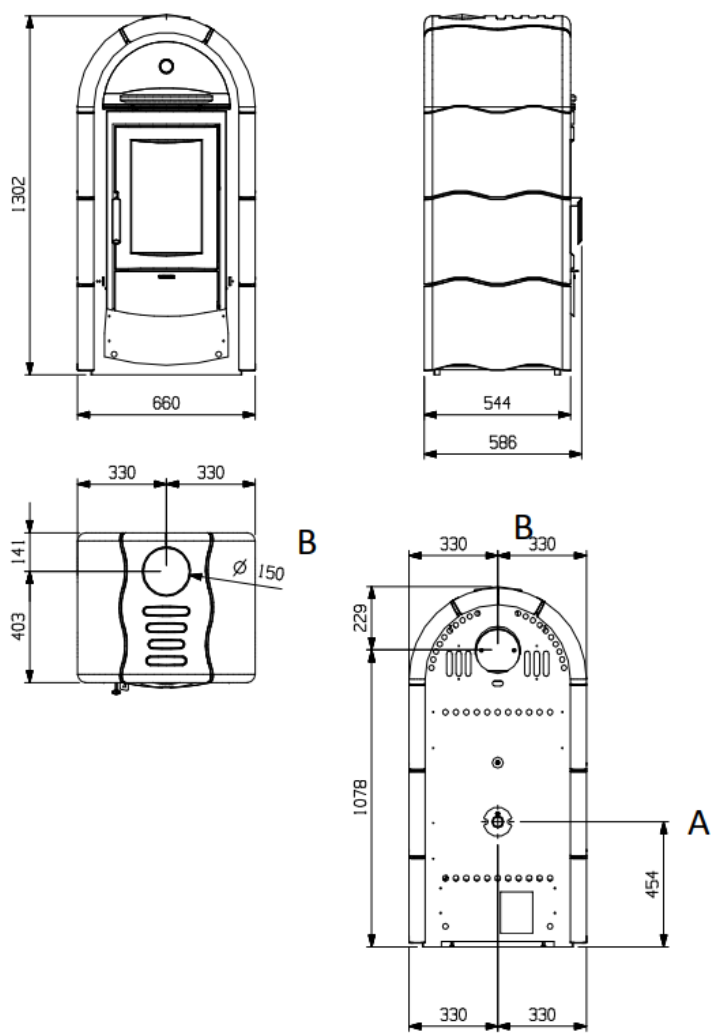

STEFANY FORNO BII

FICHA TECNICA

- **POTENCIA NOMINAL 10,6 kw**
- **RENDIMIENTO 85,1%**
- **VOLUMEN CALEFACTAR 303m3**
- **SALIDA DE HUMOS $\varnothing 150$ mm**
- **LEÑA LONGITUD MAX. 30cm**
- **PESO 239- PT371 kg**
- **DIMENSIONES TOTALES 660x1300x586mm**
- **DIMENSIONES BOCA FUEGO 300x340 mm**
- **DIMENSIONES HORNO 417x210x275 mm**
- **DIMENSIONES HOGAR 377x340x388 mm**
- **CONSUMO HORARIO 2,9 kg/h**
- **AIRE PRIMARIO Y SECUNDARIO**
- **REVESTIMIENTO INTERIORR DEL HOGAR DE FUNDICION**
- **PUERTAS,CABECERA,BASE Y BASTIDOR DE FUNDICION ESMALTADO**
- **REVISTIMIENTO DE MAYOLICA ARTESANAL**
- **SISTEMA DE POST-COMBUSTION (BAJISIMAS EMISIONES)**