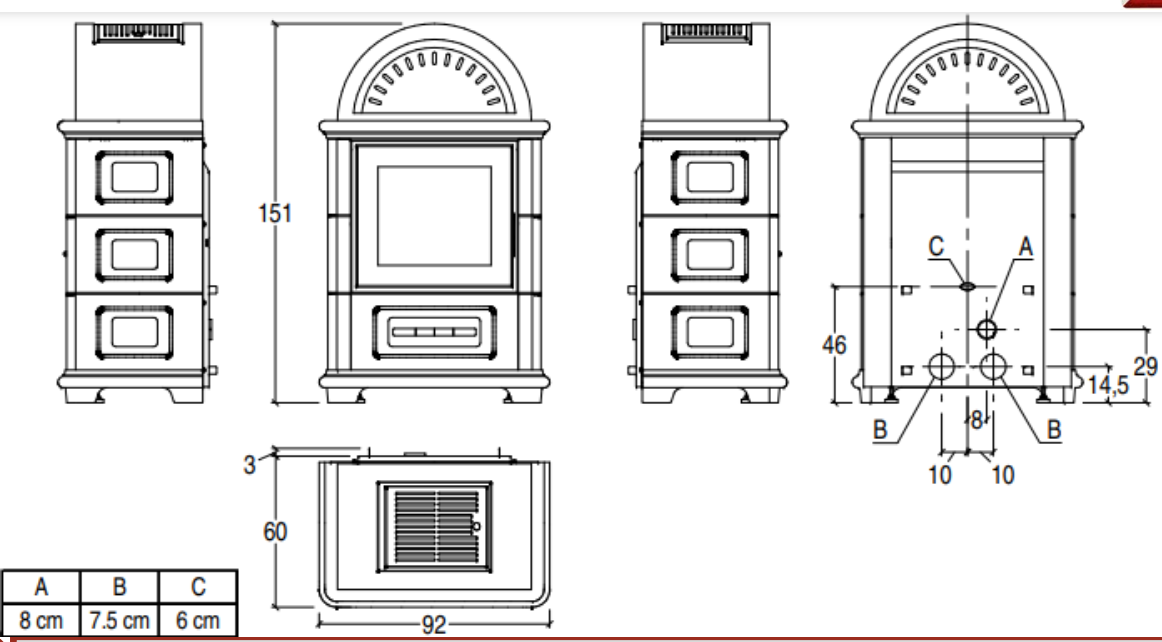

## FICHA TECNICA

- **POTENCIA NOMINAL 3,8-11,0kw**
- **RENDIMIENTO 89,4-91,6%**
- **VOLUMEN CALEFACTAR 185-315m3**
- **SALIDA DE HUMOS Ø80mm**
- **CAPACIDAD DEPOSITO 60kg**
- **PESO 312kg**
- **DIMENSIONES TOTALES 920x630x1510mm**
- **CONSUMO HORARIO 1,0-3,3kg/h**