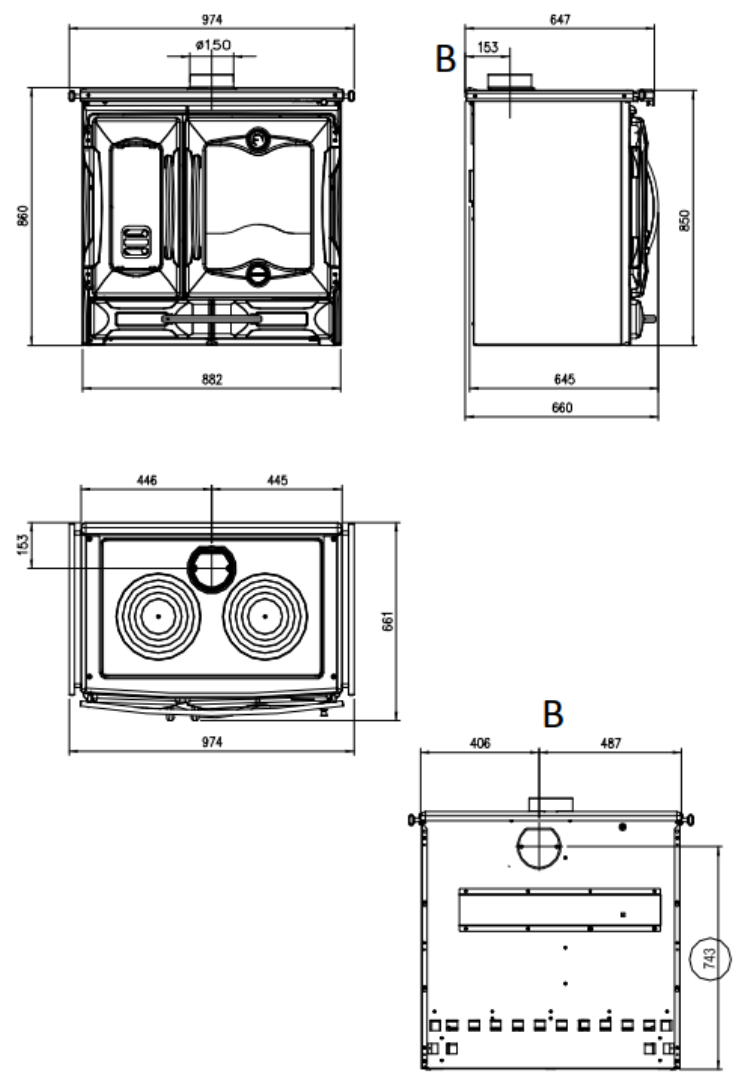

COCINA leña SUPREMA 4.0

FICHA TECNICA

- **POTENCIA NOMINAL 9.0kw**
- **RENDIMIENTO 87.7%**
- **VOLUMEN CALEFACTAR 258m3**
- **SALIDA DE HUMOS $\varnothing 150$ mm**
- **LEÑA LONGITUD MAX. 30cm**
- **PESO 220kg**
- **DIMENSIONES TOTALES 974x860x660mm**
- **DIMENSIONES HOGAR 277x304x460mm**
- **DIMENSIONES HORNO 436x418x430mm**
- **CONSUMO HORARIO 2,4kg/h**
- **REVESTIMIENTO INTERIOR DEL HOGAR DE FUNDICION**
- **PLANCA Y AROS DE FUNDICION PLUIDA**
- **SISTEMA DE POST-COMBUSTION (BAJISIMAS EMISIONES)**
- **HORNO EN ACERO ESMALTADO DE PORCELANA 78 l**
- **PUERTAS Y BASTIDOR DE FUNDICION ESMALTADO**
- **SALIDA DE HUMOS SUPERIOR DERECHA Y POSTERIOR**