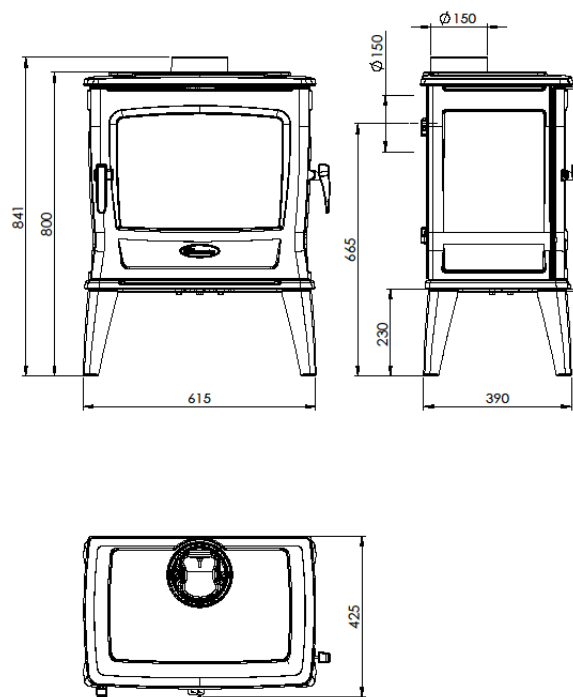

ESTUFA de leña TAI45WD

FICHA TECNICA

- **POTENCIA 9kw**
- **RENDIMIENTO 80%**
- **SALIDA DE HUMOS Ø150 mm**
- **VOLUM.CALEFACT. 180m3**
- **CAPACIDAD LEÑA 45 cm**
- **PESO 140kg**
- **DIMENSIONES TOTALES 615x800x425mm**
- **SALIDA DE HUMOS TRASERA/SUPERIOR**