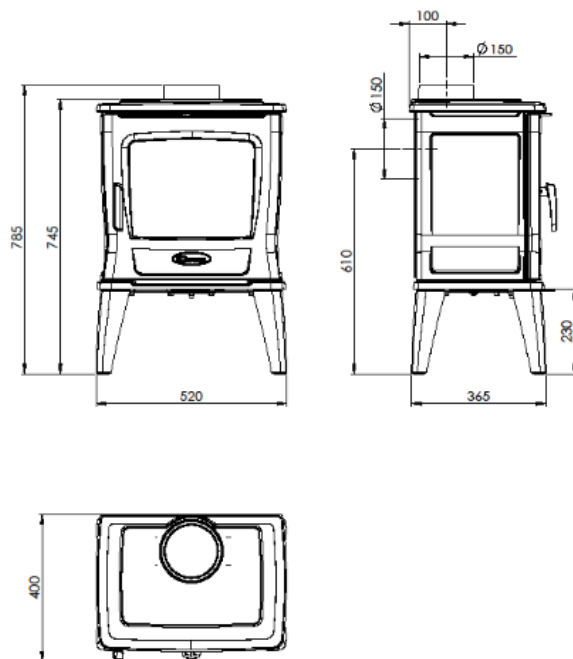

ESTUFA de leña TAI35W

FICHA TECNICA

- **POTENCIA 6,5kw**
- **RENDIMIENTO 80%**
- **SALIDA DE HUMOS $\varnothing 150$ mm**
- **VOLUM.CALEFACT. 130m³**
- **CAPACIDAD LEÑA 35 cm**
- **PESO 85kg**
- **DIMENSIONES TOTALES 520x785x400mm**
- **SALIDA DE HUMOS TRASERA/SUPERIOR**