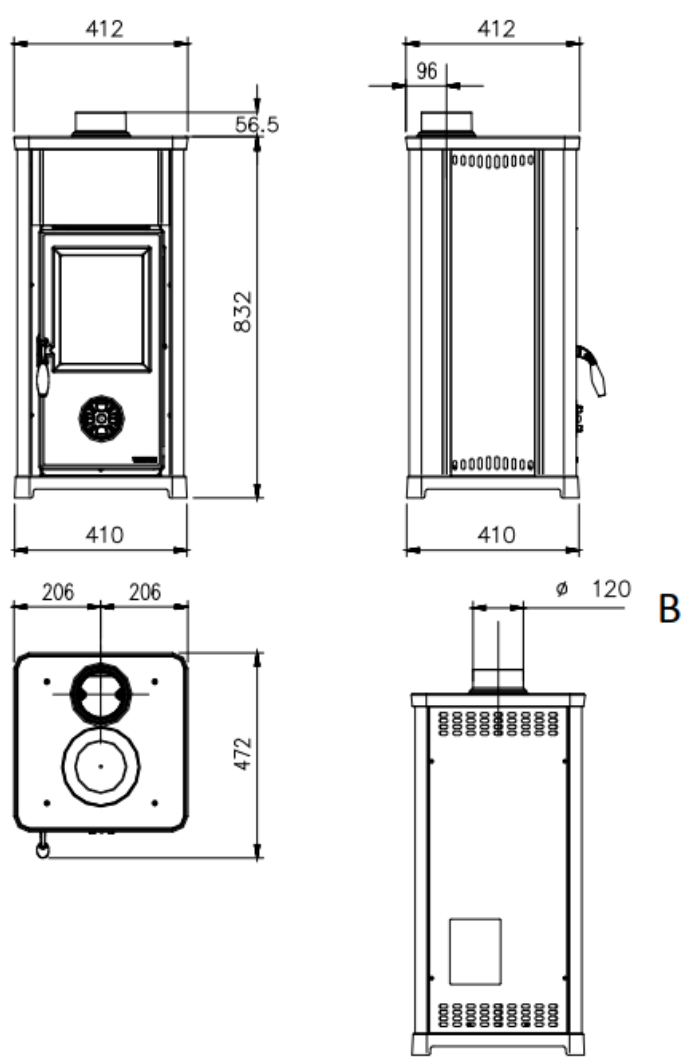

ESTUFA de leña TEA

FICHA TECNICA

- **POTENCIA NOMINAL 6,6 kw**
- **RENDIMIENTO 82 %**
- **VOLUMEN CALEFACTAR 189m3**
- **SALIDA DE HUMOS Ø120 mm**
- **LEÑA LONGITUD MAX. 22cm**
- **PESO 77 kg**
- **DIMENSIONES TOTALES 414x832x419mm**
- **DIMENSIONES BOCA FUEGO 220x215mm**
- **DIMENSIONES HOGAR 228x365x278mm**
- **CONSUMO HORARIO 1,8 kg/h**
- **AIRE PRIMARIO Y SEGUNDARIO**
- **PUERTA, CABECERA Y BASE DE FUNDICION**
- **SISTEMA DE POST-COMBUSTION (BAJISIMAS EMISIONES)**
- **CRISTAL CERAMICO**
- **REVESTIMIENTO INTERIOR DEL HOGAR DE REFRACTARIO**