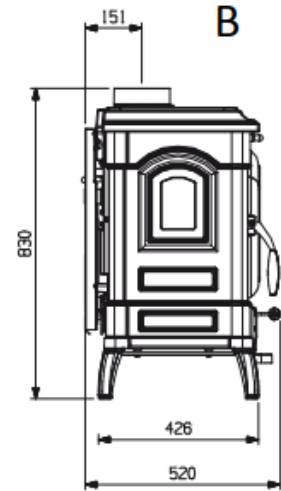

## FICHA TECNICA

- **POTENCIA NOMINAL 15kw**
- **POTNCIA AGUA 8,5kw-H2O**
- **RENDIMIENTO 78,4%**
- **VOLUMEN CALEFACTAR 318m3**
- **SALIDA DE HUMOS Ø150 mm**
- **LEÑA LONGITUD MAX. 30cm**
- **PESO 212 kg**
- **DIMENSIONES TOTALES 760x775x520mm**
- **DIMENSIONES HOGAR 570x300x325mm**
- **CONSUMO HORARIO 4,4 kg/h**
- **REVESTIMIENTO DE MAYOLICA ARTESANAL**
- **PUERTA, CABECERA ,BASE Y INTERIOR DEL HOGAR DE FUNDICION Y ACERO**
- **SISTEMA DE POST-COMBUSTION (BAJISIMAS EMISIONES)**
- **CRISTAL CERAMICO**
- **VALVULA TERMOSTATICA DE AIRE ,DEPOSITO DE SEGURIDAD**