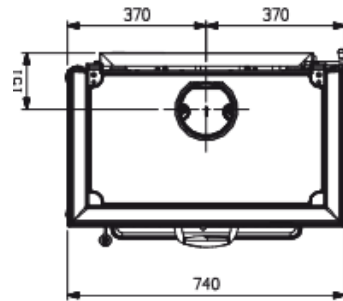

## FICHA TECNICA

- **POTENCIA NOMINAL 15kw**
- **POTNCIA AGUA 8,5kw-H2O**
- **RENDIMIENTO 78,4%**
- **VOLUMEN CALEFACTAR 318m3**
- **SALIDA DE HUMOS Ø150 mm**
- **LEÑA LONGITUD MAX. 30cm**
- **PESO 212 kg**
- **DIMENSIONES TOTALES 760x775x520mm**
- **DIMENSIONES HOGAR 570x300x325mm**
- **CONSUMO HORARIO 4,4 kg/h**
- **REVESTIMIENTO DE MAYOLICA ARTESANAL**
- **PUERTA, CABECERA ,BASE Y INTERIOR DEL HOGAR DE FUNDICION Y ACERO**
- **SISTEMA DE POST-COMBUSTION (BAJISIMAS EMISIONES)**
- **CRISTAL CERAMICO**
- **VALVULA TERMOSTATICA DE AIRE ,DEPOSITO DE SEGURIDAD**