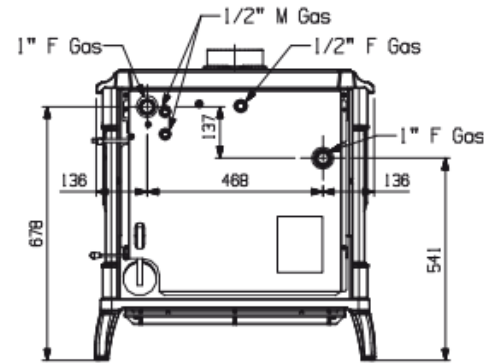

## FICHA TECNICA

- **POTENCIA NOMINAL 15kw**
- **POTNCIA AGUA 8,5kw-H2O**
- **RENDIMIENTO 78,4%**
- **VOLUMEN CALEFACTAR 318m3**
- **SALIDA DE HUMOS Ø150 mm**
- **LEÑA LONGITUD MAX. 30cm**
- **PESO 212 kg**
- **DIMENSIONES TOTALES 760x775x520mm**
- **DIMENSIONES HOGAR 570x300x325mm**
- **CONSUMO HORARIO 4,4 kg/h**
- **REVESTIMIENTO DE MAYOLICA ARTESANAL**
- **PUERTA, CABECERA ,BASE Y INTERIOR DEL HOGAR DE FUNDICION Y ACERO**
- **SISTEMA DE POST-COMBUSTION (BAJISIMAS EMISIONES)**
- **CRISTAL CERAMICO**
- **VALVULA TERMOSTATICA DE AIRE ,DEPOSITO DE SEGURIDAD**