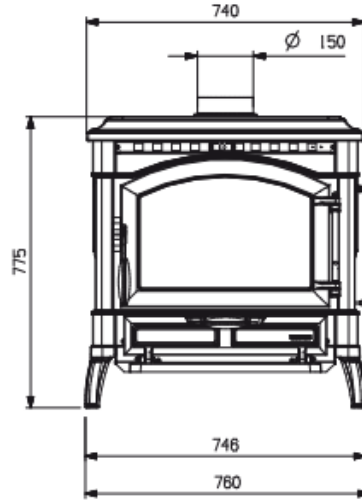

## FICHA TECNICA

- **POTENCIA NOMINAL 15kw**
- **POTNCIA AGUA 8,5kw-H2O**
- **RENDIMIENTO 78,4%**
- **VOLUMEN CALEFACTAR 318m3**
- **SALIDA DE HUMOS Ø150 mm**
- **LEÑA LONGITUD MAX. 30cm**
- **PESO 212 kg**
- **DIMENSIONES TOTALES 760x775x520mm**
- **DIMENSIONES HOGAR 570x300x325mm**
- **CONSUMO HORARIO 4,4 kg/h**
- **REVESTIMIENTO DE MAYOLICA ARTESANAL**
- **PUERTA, CABECERA ,BASE Y INTERIOR DEL HOGAR DE FUNDICION Y ACERO**
- **SISTEMA DE POST-COMBUSTION (BAJISIMAS EMISIONES)**
- **CRISTAL CERAMICO**
- **VALVULA TERMOSTATICA DE AIRE ,DEPOSITO DE SEGURIDAD**