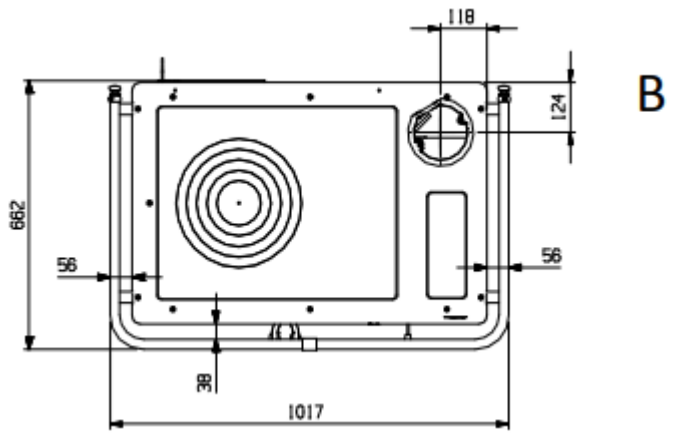

TERMOROSA dsa

FICHA TECNICA

- **POTENCIA NOMINAL 15.5kw**
- **POTENCIA AGUA 9.0kw**
- **RENDIMIENTO 79.9%**
- **VOLUMEN CALEFACTAR 444m3**
- **SALIDA DE HUMOS Ø150 mm**
- **LEÑA LONGITUD MAX. 30cm**
- **PESO 211-226kg**
- **DIMENSIONES TOTALES 1017x852x662mm**
- **DIMENSIONES HOGAR 265x285x400mm**
- **DIMENSIONES DEL HORNO 330x300x410mm**
- **CAPACIDAD HORNO 41 l**
- **CONSUMO HORARIO 4,5kg/h**
- **SALIDA DE HUMOS SUPERIOR DERECHA Y POSTERIOR**
- **DIPOSITO DE SEGURIDAD DSA (VALVULA DSA OPCIONAL)**
- **PLANCHA Y AROS DE FUNDICION PULIDA**
- **FRONTAL Y BASTIDOR DE FUNDICION ESMALTADO**