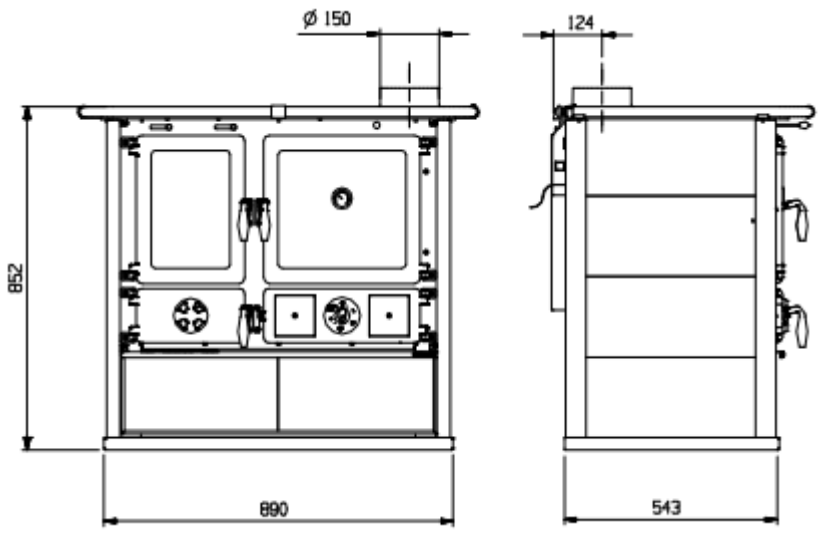

TERMOROSA dsa

FICHA TECNICA

- **POTENCIA NOMINAL 15.5kw**
- **POTENCIA AGUA 9.0kw**
- **RENDIMIENTO 79.9%**
- **VOLUMEN CALEFACTAR 444m3**
- **SALIDA DE HUMOS Ø150 mm**
- **LEÑA LONGITUD MAX. 30cm**
- **PESO 211-226kg**
- **DIMENSIONES TOTALES 1017x852x662mm**
- **DIMENSIONES HOGAR 265x285x400mm**
- **DIMENSIONES DEL HORNO 330x300x410mm**
- **CAPACIDAD HORNO 41 l**
- **CONSUMO HORARIO 4,5kg/h**
- **SALIDA DE HUMOS SUPERIOR DERECHA Y POSTERIOR**
- **DIPOSITO DE SEGURIDAD DSA (VALVULA DSA OPCIONAL)**
- **PLANCHA Y AROS DE FUNDICION PULIDA**
- **FRONTAL Y BASTIDOR DE FUNDICION ESMALTADO**