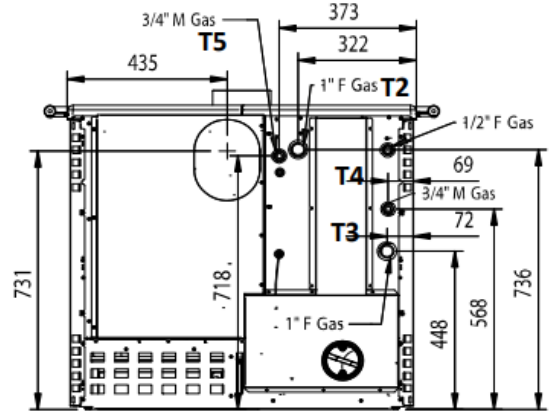

TERMROSA XXL DSA 4.0

FICHA TECNICA

- **POTENCIA NOMINAL 16,8kw**
- **POTNCIA AGUA 10,3kw-H2O**
- **RENDIMIENTO 87,5%**
- **VOLUMEN CALEFACTAR 481m3**
- **SALIDA DE HUMOS Ø160 mm**
- **LEÑA LONGITUD MAX. 30cm**
- **PESO 286 kg**
- **DIMENSIONES TOTALES 1075x861x696mm**
- **DIMENSIONES HOGAR 250x419x400mm**
- **CONSUMO HORARIO 4,5 kg/h**
- **REVESTIMIENTO DE MAYOLICA ARTESANAL**
- **PUERTA, CABECERA ,BASE Y INTERIOR DEL HOGAR DE FUNDICION Y ACERO**
- **SISTEMA DE POST-COMBUSTION (BAJISIMAS EMISIONES)**
- **CRISTAL CERAMICO**
- **VALVULA TERMOSTATICA DE AIRE ,DEPOSITO DE SEGURIDAD**