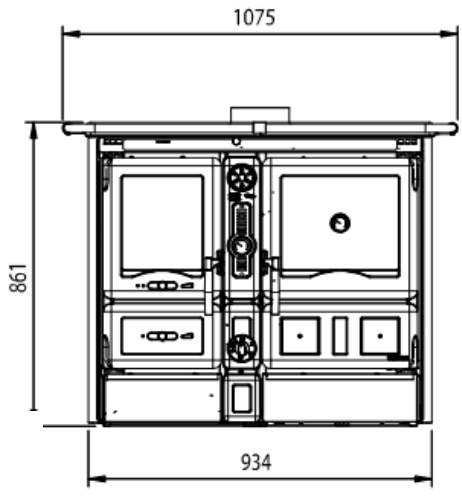

TERMROSA XXL DSA 4.0

FICHA TECNICA

- **POTENCIA NOMINAL 16,8kw**
- **POTNCIA AGUA 10,3kw-H2O**
- **RENDIMIENTO 87,5%**
- **VOLUMEN CALEFACTAR 481m3**
- **SALIDA DE HUMOS Ø160 mm**
- **LEÑA LONGITUD MAX. 30cm**
- **PESO 286 kg**
- **DIMENSIONES TOTALES 1075x861x696mm**
- **DIMENSIONES HOGAR 250x419x400mm**
- **CONSUMO HORARIO 4,5 kg/h**
- **REVESTIMIENTO DE MAYOLICA ARTESANAL**
- **PUERTA, CABECERA ,BASE Y INTERIOR DEL HOGAR DE FUNDICION Y ACERO**
- **SISTEMA DE POST-COMBUSTION (BAJISIMAS EMISIONES)**
- **CRISTAL CERAMICO**
- **VALVULA TERMOSTATICA DE AIRE ,DEPOSITO DE SEGURIDAD**