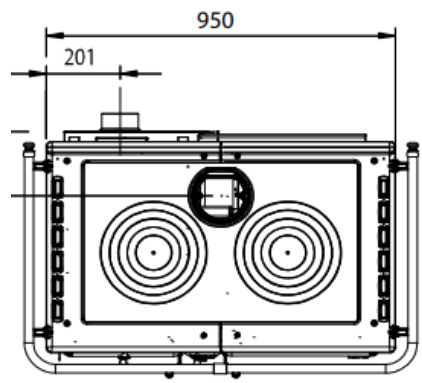

TERMROSA XXL DSA 4.0

FICHA TECNICA

- **POTENCIA NOMINAL 16,8kw**
- **POTNCIA AGUA 10,3kw-H2O**
- **RENDIMIENTO 87,5%**
- **VOLUMEN CALEFACTAR 481m3**
- **SALIDA DE HUMOS Ø160 mm**
- **LEÑA LONGITUD MAX. 30cm**
- **PESO 286 kg**
- **DIMENSIONES TOTALES 1075x861x696mm**
- **DIMENSIONES HOGAR 250x419x400mm**
- **CONSUMO HORARIO 4,5 kg/h**
- **REVESTIMIENTO DE MAYOLICA ARTESANAL**
- **PUERTA, CABECERA ,BASE Y INTERIOR DEL HOGAR DE FUNDICION Y ACERO**
- **SISTEMA DE POST-COMBUSTION (BAJISIMAS EMISIONES)**
- **CRISTAL CERAMICO**
- **VALVULA TERMOSTATICA DE AIRE ,DEPOSITO DE SEGURIDAD**