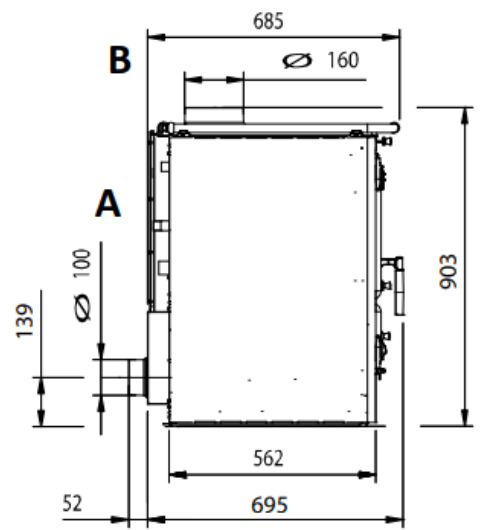

TERMROSA XXL DSA 4.0

FICHA TECNICA

- **POTENCIA NOMINAL 16,8kw**
- **POTNCIA AGUA 10,3kw-H2O**
- **RENDIMIENTO 87,5%**
- **VOLUMEN CALEFACTAR 481m3**
- **SALIDA DE HUMOS Ø160 mm**
- **LEÑA LONGITUD MAX. 30cm**
- **PESO 286 kg**
- **DIMENSIONES TOTALES 1075x861x696mm**
- **DIMENSIONES HOGAR 250x419x400mm**
- **CONSUMO HORARIO 4,5 kg/h**
- **REVESTIMIENTO DE MAYOLICA ARTESANAL**
- **PUERTA, CABECERA ,BASE Y INTERIOR DEL HOGAR DE FUNDICION Y ACERO**
- **SISTEMA DE POST-COMBUSTION (BAJISIMAS EMISIONES)**
- **CRISTAL CERAMICO**
- **VALVULA TERMOSTATICA DE AIRE ,DEPOSITO DE SEGURIDAD**