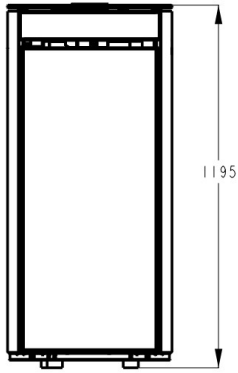

TONDA PLUS STYLE

FICHA TECNICA

- **POTENCIA NOMINAL 6-9-12 kw**
- **POTENCIA TERMICA 3,2-11 kw**
- **RENDIMIENTO 90,4-95,1%**
- **SALIDA DE HUMOS Ø80mm**
- **VOLUMEN DE SILO DE PELLETT 18 kg**
- **PESO 120 kg**
- **DIMENSIONES TOTALES 531x349x1170mm**
- **SALIDA DE HUMOS POSTERIOR O SUPERIOR**
- **CONSUMO PELLETT 0,6-2,3kg/h**
- **DOS VENTILADORES FRONTALES CANALIZABLES**
- **Soft Mode -MODALIDAD NOCTURNA SILENCIOSA**
- **CAMARA DE COMBUSTION SELLADA**
- **PUERTA DOBLE, ESTETICA Y TECNICA**
- **Comflux: FLUJO CONTROLADO DEL AIRE DE COMBUSTION**
- **OPCIONAL: QUEMADOR LIMPIEZA FACIL / QUEMADOR AUTOLIMPIANTE**