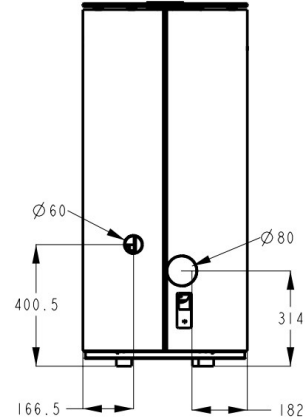

TONDA PLUS STYLE

FICHA TECNICA

- **POTENCIA NOMINAL 6-9-12 kw**
- **POTENCIA TERMICA 3,2-11 kw**
- **RENDIMIENTO 90,4-95,1%**
- **SALIDA DE HUMOS Ø80mm**
- **VOLUMEN DE SILO DE PELLETT 18 kg**
- **PESO 120 kg**
- **DIMENSIONES TOTALES 531x349x1170mm**
- **SALIDA DE HUMOS POSTERIOR O SUPERIOR**
- **CONSUMO PELLETT 0,6-2,3kg/h**
- **DOS VENTILADORES FRONTALES CANALIZABLES**
- **Soft Mode -MODALIDAD NOCTURNA SILENCIOSA**
- **CAMARA DE COMBUSTION SELLADA**
- **PUERTA DOBLE, ESTETICA Y TECNICA**
- **Comflux: FLUJO CONTROLADO DEL AIRE DE COMBUSTION**
- **OPCIONAL: QUEMADOR LIMPIEZA FACIL / QUEMADOR AUTOLIMPIANTE**