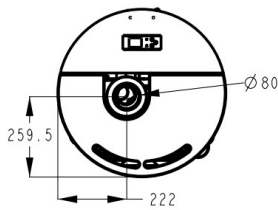

TONDA PLUS STYLE

FICHA TECNICA

- **POTENCIA NOMINAL 6-9-12 kw**
- **POTENCIA TERMICA 3,2-11 kw**
- **RENDIMIENTO 90,4-95,1%**
- **SALIDA DE HUMOS Ø80mm**
- **VOLUMEN DE SILO DE PELLETT 18 kg**
- **PESO 120 kg**
- **DIMENSIONES TOTALES 531x349x1170mm**
- **SALIDA DE HUMOS POSTERIOR O SUPERIOR**
- **CONSUMO PELLETT 0,6-2,3kg/h**
- **DOS VENTILADORES FRONTALES CANALIZABLES**
- **Soft Mode -MODALIDAD NOCTURNA SILENCIOSA**
- **CAMARA DE COMBUSTION SELLADA**
- **PUERTA DOBLE, ESTETICA Y TECNICA**
- **Comflux: FLUJO CONTROLADO DEL AIRE DE COMBUSTION**
- **OPCIONAL: QUEMADOR LIMPIEZA FACIL / QUEMADOR AUTOLIMPIANTE**