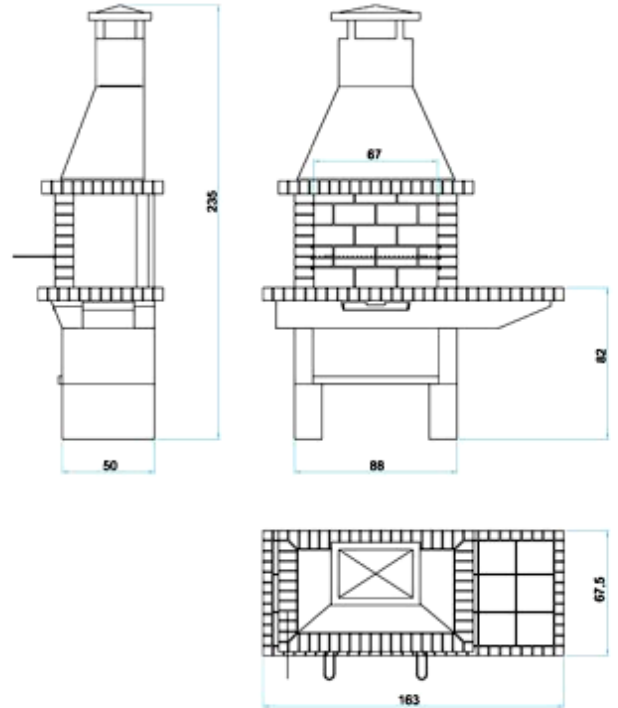

## FICHA TECNICA

- Campana en hormigón refractario pintada y estucada en beige
- Interior de ladrillo y hormigón refractario de 5cm
- Tres posiciones de guía para la perilla de acero inoxidable de 69x44cm
- Sistema salva chispas
- Cajones recoge cenizas incomparado
- Mesas laterales en ladrillo refractario y gres natural
- Soporte en grano de mármol marrón con estante intermedio
- Medidas : 163x67,5x235cm (ancho/fondo/alto)