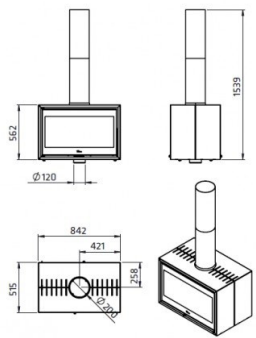

ESTUFA VERONA 800 / 801

FICHA TECNICA

VERONA 800

VERONA 801

Verona 800

Verona 801

- Potencia nominal 15—20 Kw
- Rendimiento 79 %
- Área calefactable 133 m2
- Salida de humos Ø 200 mm
- Peso 170 Kg
- Estufa de doble cara (dos puertas)
- Hogar en vermiculita con parrilla de fundición
- Sistema de doble combustión
- Salida de humos superior
- Toma de aire exterior (Ø 120 mm) canalizable
- Monomando: control de combustión con un solo mando para aire primario y secundario
- Sistema de cristal limpio en ambas puertas
- Cajón cenicero extraíble por ambos lados
- 2 tamaños con distintas versiones disponibles
- Medidas totales (ancho x alto x fondo) 842 x 595 x 515 mm (VERONA 800)
- Medidas totales (ancho x alto x fondo) 842 x 950 x 515 mm (VERONA 801)