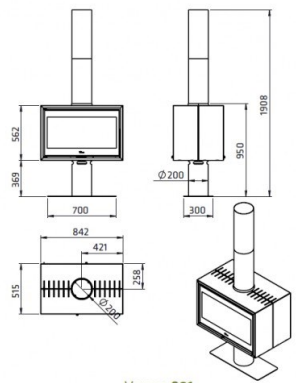

ESTUFA VERONA 800 / 801

FICHA TECNICA

VERONA 800

VERONA 801

Verona 800

Verona 801

- Potencia nominal 15—20 Kw
- Rendimiento 79 %
- Área calefactable 133 m2
- Salida de humos Ø 200 mm
- Peso 170 Kg
- Estufa de doble cara (dos puertas)
- Hogar en vermiculita con parrilla de fundición
- Sistema de doble combustión
- Salida de humos superior
- Toma de aire exterior (Ø 120 mm) canalizable
- Monomando: control de combustión con un solo mando para aire primario y secundario
- Sistema de cristal limpio en ambas puertas
- Cajón cenicero extraíble por ambos lados
- 2 tamaños con distintas versiones disponibles
- Medidas totales (ancho x alto x fondo) 842 x 595 x 515 mm (VERONA 800)
- Medidas totales (ancho x alto x fondo) 842 x 950 x 515 mm (VERONA 801)