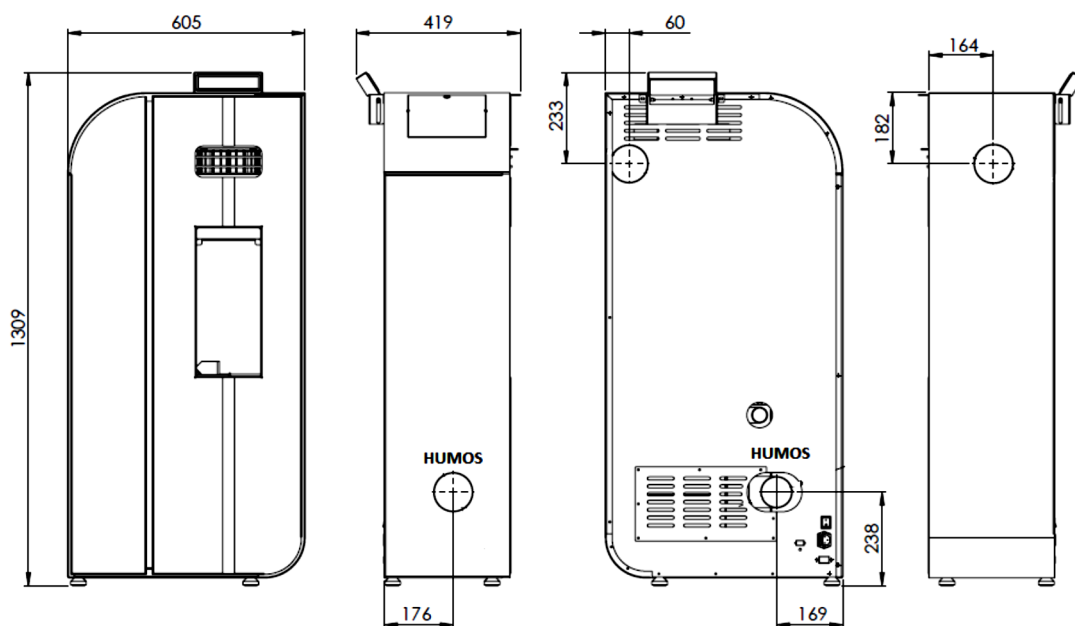

ESTUFA de pellet XSTYLO WOOD

FICHA TECNICA

- **POTENCIA NOMINAL 11-13kw**
- **RENDIMIENTO 93%**
- **VOLUMEN CALEFACTAR 110m² / 308m³**
- **SALIDA DE HUMOS Ø80mm**
- **VOLUMEN DE SILO DE PELLETT 15kg**
- **PESO 95kg**
- **DIMENSIONES TOTALES 650x280x1309mm**
- **SALIDA DE HUMOS POSTERIOR/LATERAL DERECHA/LATERAL IZQUERDA**
- **DOBLE PUERTA**
- **CONSUMO PELLETT 1-2,2 kg/h**
- **RUIDO 45dB**
- **AUTONOMIA 15-6,5 h**
- **POTENCIA DE CONSUMO 110(450W)**
- **OPCIONAL: CONTROL REMOTO VIA INTERNET(KIT WIFI) Y MANDO A DISTANCIA**