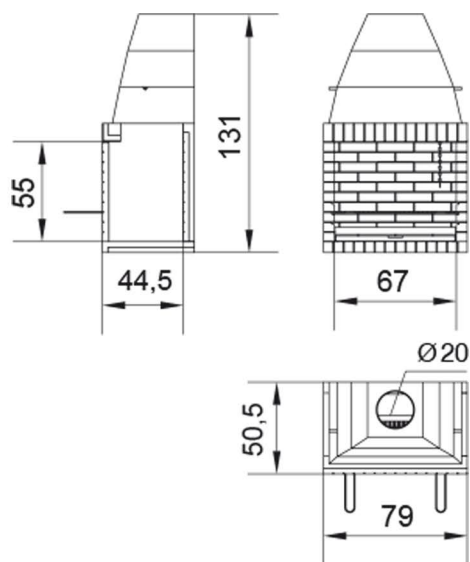

Característiques tècniques

- Interior de totxo i formigó refractari de 5 cm
- Graella d'acer inox de 69x45 cm, 3 posicions
- Calaix de cendres independent
- Sortida de fums amb registre metàl·lic

Opcions

- Graella 82 cm

Características técnicas

- Interior de ladrillo y hormigón refractario de 5 cm
- Parrilla de acero inox de 69x45 cm, tres posiciones
- Cajón de cenizas independiente
- Salida de humos con registro metálico

Opciones

- Parrilla 82 cm

Technical features

- Refractory brick and concrete interior 5 cm
- Stainless steel grill of 69x45 cm, with three positions
- Independent ash drawer
- Metal register smoke output

Options

- Grill 82 cm

QUITO

Argemí Prefabricats

Pol. Ind. La Gavarra
Rda de la Font Grossa, 33
Centelles - BCN
T 93 881 20 25
F 93 881 04 58
www.argemiprefabricats.com