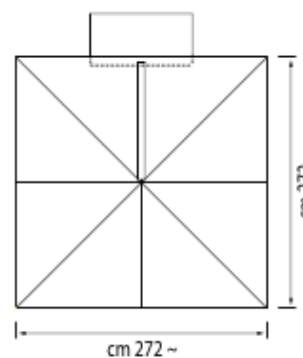

□	200x300
■	280x280
○	250x375
○	∅320
○	∅340

A - Inclinación lateral
The canopy can be tilted

B - Apertura mediante manivela
Winch opening

C - Dispositivo para la rotación de la sombrilla
Rotation of the umbrella around the base

ARTICULO	MEDIDAS					DATOS TECNICOS						
	Ø 320	Ø 340	200x300	280x280	250x375	ESTRUCTURA	SOPORTES					
ISCHIA PLATA		•	•	•	•	Aluminio Plata	Aluminio Plata	•	•	•	•	100 kg
COD.		ISC#000340AS00	ISC#200300AS00	ISC#280280AS00	ISC#250375AS00							
ISCHIA GRAFITO		•	•	•	•	Aluminio Grafito	Aluminio Grafito	•	•	•	•	100 kg
COD.		ISC#000340AG00	ISC#200300AG00	ISC#280280AG00	ISC#250375AG00							
ISCHIA BLANCO		•	•	•	•	Aluminio Blanco	Aluminio Blanco	•	•	•	•	100 kg
COD.		ISC#000340AB00	ISC#200300AB00	ISC#280280AB00	ISC#250375AB00							
ISCHIA TEKA PLATA		•	•	•	•	Teka + Aluminio Plata	Aluminio Plata	•	•	•	•	100 kg
COD.		ISC#000340TS00	ISC#200300TS00	ISC#280280TS00	ISC#250375TS00							
ISCHIA MADERA	•	•	•	•	•	Madera + Aluminio Grafito	Aluminio Grafito Madera solo Ø320	•	•	•	•	100 kg
COD.	ISC#000320WG00	ISC#000340WG00	ISC#200300WG00	ISC#280280WG00	ISC#250375WG00							

ISCHIA D320

ISCHIA D340

ISCHIA 200X300

ISCHIA 280X280

ISCHIA 250X375

ISCHIA 300X200

ISCHIA BASE PIASTRA ALU 3 S/STAB

ISCHIA BASE STYLO

TABLA DE MEDIDAS ISCHIA cm

DIMENSIONI (cm)	A	B	C	D	E	F	H	L	M
D 320	320	266	33,5	236	274	237	99	190	136
D 340	358	304	33,5	236	278	237	92	202	148
200X300	252	198	33,5	236	270	237	68	182	128
280X280	330	276	33,5	236	274	237	66	190	136
250X375	315	261	33,5	236	274	237	66	190	136
300X200	340	286	33,5	236	278	237	79	200	146