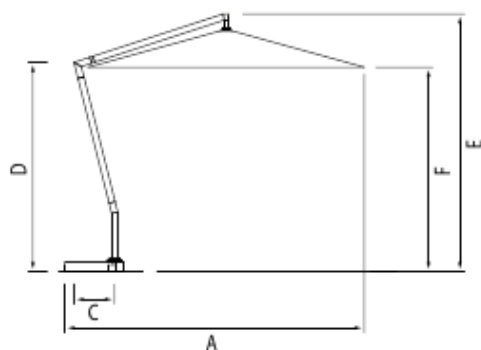

□	200x300
■	280x280
○	250x375
○	∅320
○	∅340

A - Inclinación lateral
The canopy can be tilted

B - Apertura mediante manivela
Winch opening

C - Dispositivo para la rotación de la sombrilla
Rotation of the umbrella around the base

ARTICULO	MEDIDAS					DATOS TECNICOS						
	Ø 320	Ø 340	200x300	280x280	250x375	ESTRUCTURA	SOPORTES					
ISCHIA PLATA		•	•	•	•	Aluminio Plata	Aluminio Plata	•	•	•	•	100 kg
COD.		ISC#000340AS00	ISC#200300AS00	ISC#280280AS00	ISC#250375AS00							
ISCHIA GRAFITO		•	•	•	•	Aluminio Grafito	Aluminio Grafito	•	•	•	•	100 kg
COD.		ISC#000340AG00	ISC#200300AG00	ISC#280280AG00	ISC#250375AG00							
ISCHIA BLANCO		•	•	•	•	Aluminio Blanco	Aluminio Blanco	•	•	•	•	100 kg
COD.		ISC#000340AB00	ISC#200300AB00	ISC#280280AB00	ISC#250375AB00							
ISCHIA TEKA PLATA		•	•	•	•	Teka + Aluminio Plata	Aluminio Plata	•	•	•	•	100 kg
COD.		ISC#000340TS00	ISC#200300TS00	ISC#280280TS00	ISC#250375TS00							
ISCHIA MADERA	•	•	•	•	•	Madera + Aluminio Grafito	Aluminio Grafito Madera solo Ø320	•	•	•	•	100 kg
COD.	ISC#000320WG00	ISC#000340WG00	ISC#200300WG00	ISC#280280WG00	ISC#250375WG00							

ISCHIA D320

ISCHIA D340

ISCHIA 200X300

ISCHIA 280X280

ISCHIA 250X375

ISCHIA 300X200

ISCHIA BASE PIASTRA ALU 3 S/STAB

ISCHIA BASE STYLO

TABLA DE MEDIDAS ISCHIA cm

DIMENSIONI (cm)	A	B	C	D	E	F	H	L	M
D 320	320	266	33,5	236	274	237	99	190	136
D 340	358	304	33,5	236	278	237	92	202	148
200X300	252	198	33,5	236	270	237	68	182	128
280X280	330	276	33,5	236	274	237	66	190	136
250X375	315	261	33,5	236	274	237	66	190	136
300X200	340	286	33,5	236	278	237	79	200	146