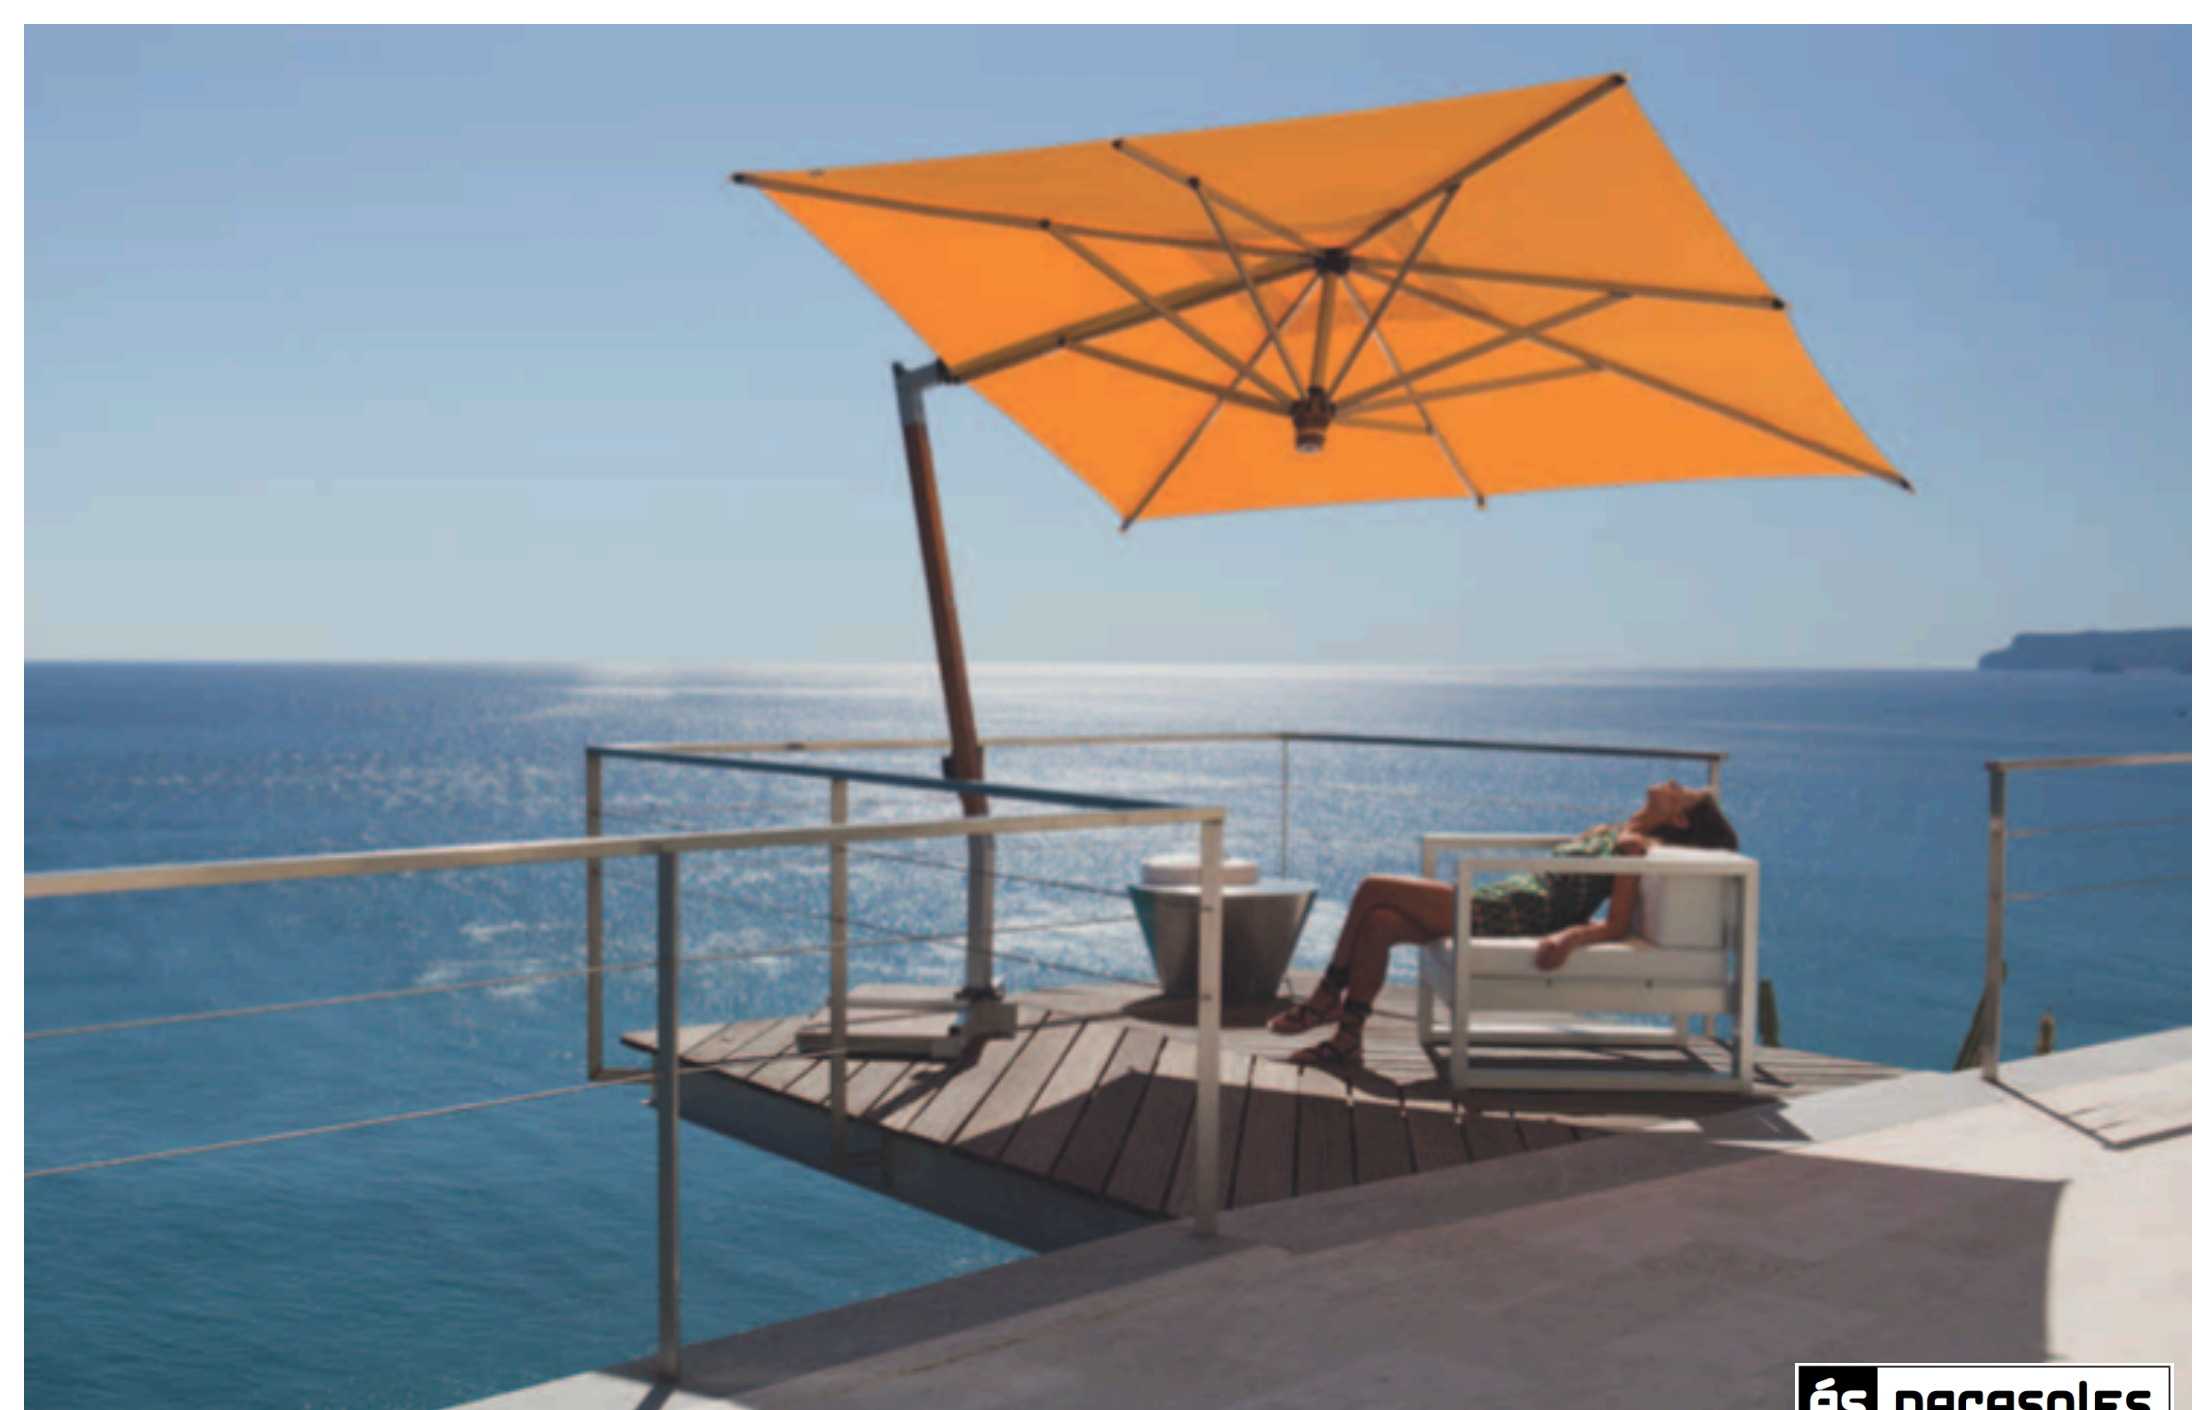

ischia teka plata 280x280

ÁS PARASOLES