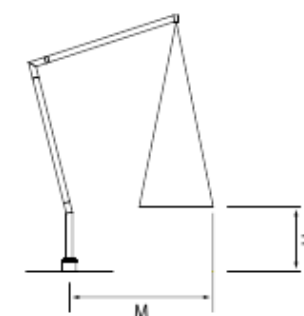

□	200x300
■	280x280
○	250x375
○	∅320
○	∅340

A - Inclinación lateral
The canopy can be tilted

B - Apertura mediante manivela
Winch opening

C - Dispositivo para la rotación de la sombrilla
Rotation of the umbrella around the base

ARTICULO	MEDIDAS					DATOS TECNICOS						
	Ø 320	Ø 340	200x300	280x280	250x375	ESTRUCTURA	SOPORTES					
ISCHIA PLATA		•	•	•	•	Aluminio Plata	Aluminio Plata	•	•	•	•	100 kg
COD.		ISC#000340AS00	ISC#200300AS00	ISC#280280AS00	ISC#250375AS00							
ISCHIA GRAFITO		•	•	•	•	Aluminio Grafito	Aluminio Grafito	•	•	•	•	100 kg
COD.		ISC#000340AG00	ISC#200300AG00	ISC#280280AG00	ISC#250375AG00							
ISCHIA BLANCO		•	•	•	•	Aluminio Blanco	Aluminio Blanco	•	•	•	•	100 kg
COD.		ISC#000340AB00	ISC#200300AB00	ISC#280280AB00	ISC#250375AB00							
ISCHIA TEKA PLATA		•	•	•	•	Teka + Aluminio Plata	Aluminio Plata	•	•	•	•	100 kg
COD.		ISC#000340TS00	ISC#200300TS00	ISC#280280TS00	ISC#250375TS00							
ISCHIA MADERA	•	•	•	•	•	Madera + Aluminio Grafito	Aluminio Grafito Madera solo Ø320	•	•	•	•	100 kg
COD.	ISC#000320WG00	ISC#000340WG00	ISC#200300WG00	ISC#280280WG00	ISC#250375WG00							

ISCHIA D320

ISCHIA D340

ISCHIA 200X300

ISCHIA 280X280

ISCHIA 250X375

ISCHIA 300X200

ISCHIA BASE PIASTRA ALU 3 S/STAB

ISCHIA BASE STYLO

TABLA DE MEDIDAS ISCHIA cm

DIMENSIONI (cm)	A	B	C	D	E	F	H	L	M
D 320	320	266	33,5	236	274	237	99	190	136
D 340	358	304	33,5	236	278	237	92	202	148
200X300	252	198	33,5	236	270	237	68	182	128
280X280	330	276	33,5	236	274	237	66	190	136
250X375	315	261	33,5	236	274	237	66	190	136
300X200	340	286	33,5	236	278	237	79	200	146