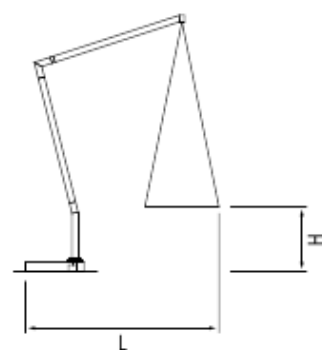

□	200x300
■	280x280
○	250x375
○	∅320
○	∅340

A - Inclinación lateral
The canopy can be tilted

B - Apertura mediante manivela
Winch opening

C - Dispositivo para la rotación de la sombrilla
Rotation of the umbrella around the base

ARTICULO	MEDIDAS					DATOS TECNICOS						
	Ø 320	Ø 340	200x300	280x280	250x375	ESTRUCTURA	SOPORTES					
ISCHIA PLATA		•	•	•	•	Aluminio Plata	Aluminio Plata	•	•	•	•	100 kg
COD.		ISC#000340AS00	ISC#200300AS00	ISC#280280AS00	ISC#250375AS00							
ISCHIA GRAFITO		•	•	•	•	Aluminio Grafito	Aluminio Grafito	•	•	•	•	100 kg
COD.		ISC#000340AG00	ISC#200300AG00	ISC#280280AG00	ISC#250375AG00							
ISCHIA BLANCO		•	•	•	•	Aluminio Blanco	Aluminio Blanco	•	•	•	•	100 kg
COD.		ISC#000340AB00	ISC#200300AB00	ISC#280280AB00	ISC#250375AB00							
ISCHIA TEKA PLATA		•	•	•	•	Teka + Aluminio Plata	Aluminio Plata	•	•	•	•	100 kg
COD.		ISC#000340TS00	ISC#200300TS00	ISC#280280TS00	ISC#250375TS00							
ISCHIA MADERA	•	•	•	•	•	Madera + Aluminio Grafito	Aluminio Grafito Madera solo Ø320	•	•	•	•	100 kg
COD.	ISC#000320WG00	ISC#000340WG00	ISC#200300WG00	ISC#280280WG00	ISC#250375WG00							

ISCHIA D320

ISCHIA D340

ISCHIA 200X300

ISCHIA 280X280

ISCHIA 250X375

ISCHIA 300X200

ISCHIA BASE PIASTRA ALU 3 S/STAB

ISCHIA BASE STYLO

TABLA DE MEDIDAS ISCHIA cm

DIMENSIONI (cm)	A	B	C	D	E	F	H	L	M
D 320	320	266	33,5	236	274	237	99	190	136
D 340	358	304	33,5	236	278	237	92	202	148
200X300	252	198	33,5	236	270	237	68	182	128
280X280	330	276	33,5	236	274	237	66	190	136
250X375	315	261	33,5	236	274	237	66	190	136
300X200	340	286	33,5	236	278	237	79	200	146