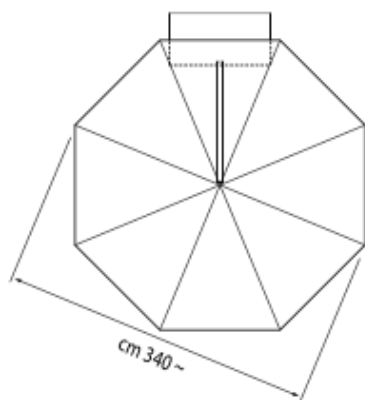

ISCHIA D340