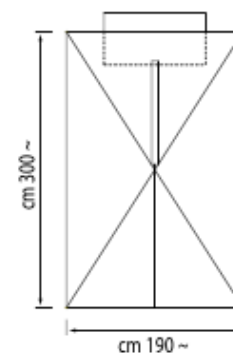

□	200x300
■	280x280
○	250x375
○	∅320
○	∅340

A - Inclinación lateral
The canopy can be tilted

B - Apertura mediante manivela
Winch opening

C - Dispositivo para la rotación de la sombrilla
Rotation of the umbrella around the base

ARTICULO	MEDIDAS					DATOS TECNICOS						
	Ø 320	Ø 340	200x300	280x280	250x375	ESTRUCTURA	SOPORTES					
ISCHIA PLATA		•	•	•	•	Aluminio Plata	Aluminio Plata	•	•	•	•	100 kg
COD.		ISC#000340AS00	ISC#200300AS00	ISC#280280AS00	ISC#250375AS00							
ISCHIA GRAFITO		•	•	•	•	Aluminio Grafito	Aluminio Grafito	•	•	•	•	100 kg
COD.		ISC#000340AG00	ISC#200300AG00	ISC#280280AG00	ISC#250375AG00							
ISCHIA BLANCO		•	•	•	•	Aluminio Blanco	Aluminio Blanco	•	•	•	•	100 kg
COD.		ISC#000340AB00	ISC#200300AB00	ISC#280280AB00	ISC#250375AB00							
ISCHIA TEKA PLATA		•	•	•	•	Teka + Aluminio Plata	Aluminio Plata	•	•	•	•	100 kg
COD.		ISC#000340TS00	ISC#200300TS00	ISC#280280TS00	ISC#250375TS00							
ISCHIA MADERA	•	•	•	•	•	Madera + Aluminio Grafito	Aluminio Grafito Madera solo Ø320	•	•	•	•	100 kg
COD.	ISC#000320WG00	ISC#000340WG00	ISC#200300WG00	ISC#280280WG00	ISC#250375WG00							

ISCHIA D320

ISCHIA D340

ISCHIA 200X300

ISCHIA 280X280

ISCHIA 250X375

ISCHIA 300X200

ISCHIA BASE PIASTRA ALU 3 S/STAB

ISCHIA BASE STYLO

TABLA DE MEDIDAS ISCHIA cm

DIMENSIONI (cm)	A	B	C	D	E	F	H	L	M
D 320	320	266	33,5	236	274	237	99	190	136
D 340	358	304	33,5	236	278	237	92	202	148
200X300	252	198	33,5	236	270	237	68	182	128
280X280	330	276	33,5	236	274	237	66	190	136
250X375	315	261	33,5	236	274	237	66	190	136
300X200	340	286	33,5	236	278	237	79	200	146