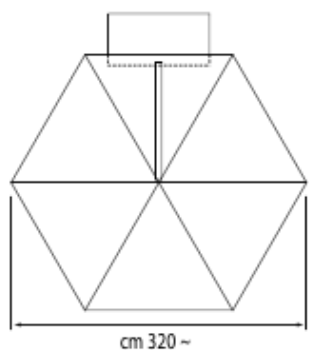

ISCHIA D320