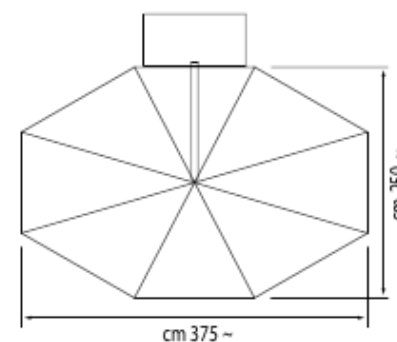

□	200x300
■	280x280
○	250x375
○	∅320
○	∅340

A - Inclinación lateral
The canopy can be tilted

B - Apertura mediante manivela
Winch opening

C - Dispositivo para la rotación de la sombrilla
Rotation of the umbrella around the base

ARTICULO	MEDIDAS					DATOS TECNICOS						
	Ø 320	Ø 340	200x300	280x280	250x375	ESTRUCTURA	SOPORTES					
ISCHIA PLATA		•	•	•	•	Aluminio Plata	Aluminio Plata	•	•	•	•	100 kg
COD.		ISC#000340AS00	ISC#200300AS00	ISC#280280AS00	ISC#250375AS00							
ISCHIA GRAFITO		•	•	•	•	Aluminio Grafito	Aluminio Grafito	•	•	•	•	100 kg
COD.		ISC#000340AG00	ISC#200300AG00	ISC#280280AG00	ISC#250375AG00							
ISCHIA BLANCO		•	•	•	•	Aluminio Blanco	Aluminio Blanco	•	•	•	•	100 kg
COD.		ISC#000340AB00	ISC#200300AB00	ISC#280280AB00	ISC#250375AB00							
ISCHIA TEKA PLATA		•	•	•	•	Teka + Aluminio Plata	Aluminio Plata	•	•	•	•	100 kg
COD.		ISC#000340TS00	ISC#200300TS00	ISC#280280TS00	ISC#250375TS00							
ISCHIA MADERA	•	•	•	•	•	Madera + Aluminio Grafito	Aluminio Grafito Madera solo Ø320	•	•	•	•	100 kg
COD.	ISC#000320WG00	ISC#000340WG00	ISC#200300WG00	ISC#280280WG00	ISC#250375WG00							

ISCHIA D320

ISCHIA D340

ISCHIA 200X300

ISCHIA 280X280

ISCHIA 250X375

ISCHIA 300X200

ISCHIA BASE PIASTRA ALU 3 S/STAB

ISCHIA BASE STYLO

TABLA DE MEDIDAS ISCHIA cm

DIMENSIONI (cm)	A	B	C	D	E	F	H	L	M
D 320	320	266	33,5	236	274	237	99	190	136
D 340	358	304	33,5	236	278	237	92	202	148
200X300	252	198	33,5	236	270	237	68	182	128
280X280	330	276	33,5	236	274	237	66	190	136
250X375	315	261	33,5	236	274	237	66	190	136
300X200	340	286	33,5	236	278	237	79	200	146