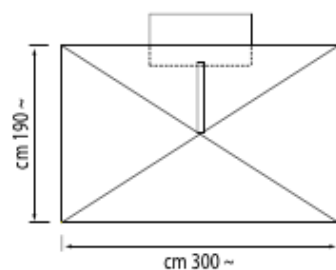

□	200x300
■	280x280
○	250x375
○	∅320
○	∅340

A - Inclinación lateral
The canopy can be tilted

B - Apertura mediante manivela
Winch opening

C - Dispositivo para la rotación de la sombrilla
Rotation of the umbrella around the base

ARTICULO	MEDIDAS					DATOS TECNICOS						
	Ø 320	Ø 340	200x300	280x280	250x375	ESTRUCTURA	SOPORTES					
ISCHIA PLATA		•	•	•	•	Aluminio Plata	Aluminio Plata	•	•	•	•	100 kg
COD.		ISC#000340AS00	ISC#200300AS00	ISC#280280AS00	ISC#250375AS00							
ISCHIA GRAFITO		•	•	•	•	Aluminio Grafito	Aluminio Grafito	•	•	•	•	100 kg
COD.		ISC#000340AG00	ISC#200300AG00	ISC#280280AG00	ISC#250375AG00							
ISCHIA BLANCO		•	•	•	•	Aluminio Blanco	Aluminio Blanco	•	•	•	•	100 kg
COD.		ISC#000340AB00	ISC#200300AB00	ISC#280280AB00	ISC#250375AB00							
ISCHIA TEKA PLATA		•	•	•	•	Teka + Aluminio Plata	Aluminio Plata	•	•	•	•	100 kg
COD.		ISC#000340TS00	ISC#200300TS00	ISC#280280TS00	ISC#250375TS00							
ISCHIA MADERA	•	•	•	•	•	Madera + Aluminio Grafito	Aluminio Grafito Madera solo Ø320	•	•	•	•	100 kg
COD.	ISC#000320WG00	ISC#000340WG00	ISC#200300WG00	ISC#280280WG00	ISC#250375WG00							

ISCHIA D320

ISCHIA D340

ISCHIA 200X300

ISCHIA 280X280

ISCHIA 250X375

ISCHIA 300X200

ISCHIA BASE PIASTRA ALU 3 S/STAB

ISCHIA BASE STYLO

TABLA DE MEDIDAS ISCHIA cm

DIMENSIONI (cm)	A	B	C	D	E	F	H	L	M
D 320	320	266	33,5	236	274	237	99	190	136
D 340	358	304	33,5	236	278	237	92	202	148
200X300	252	198	33,5	236	270	237	68	182	128
280X280	330	276	33,5	236	274	237	66	190	136
250X375	315	261	33,5	236	274	237	66	190	136
300X200	340	286	33,5	236	278	237	79	200	146