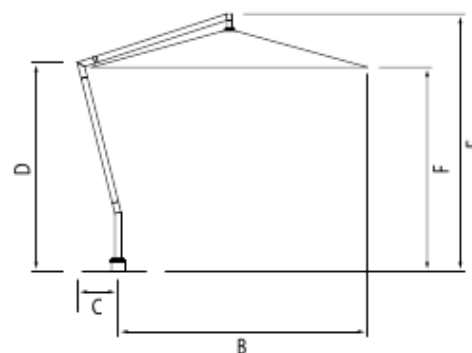

□	200x300
■	280x280
○	250x375
○	∅320
○	∅340

A - Inclinación lateral
The canopy can be tilted

B - Apertura mediante manivela
Winch opening

C - Dispositivo para la rotación de la sombrilla
Rotation of the umbrella around the base

ARTICULO	MEDIDAS					DATOS TECNICOS						
	Ø 320	Ø 340	200x300	280x280	250x375	ESTRUCTURA	SOPORTES					
ISCHIA PLATA		•	•	•	•	Aluminio Plata	Aluminio Plata	•	•	•	•	100 kg
COD.		ISC#000340AS00	ISC#200300AS00	ISC#280280AS00	ISC#250375AS00							
ISCHIA GRAFITO		•	•	•	•	Aluminio Grafito	Aluminio Grafito	•	•	•	•	100 kg
COD.		ISC#000340AG00	ISC#200300AG00	ISC#280280AG00	ISC#250375AG00							
ISCHIA BLANCO		•	•	•	•	Aluminio Blanco	Aluminio Blanco	•	•	•	•	100 kg
COD.		ISC#000340AB00	ISC#200300AB00	ISC#280280AB00	ISC#250375AB00							
ISCHIA TEKA PLATA		•	•	•	•	Teka + Aluminio Plata	Aluminio Plata	•	•	•	•	100 kg
COD.		ISC#000340TS00	ISC#200300TS00	ISC#280280TS00	ISC#250375TS00							
ISCHIA MADERA	•	•	•	•	•	Madera + Aluminio Grafito	Aluminio Grafito Madera solo Ø320	•	•	•	•	100 kg
COD.	ISC#000320WG00	ISC#000340WG00	ISC#200300WG00	ISC#280280WG00	ISC#250375WG00							

ISCHIA D320

ISCHIA D340

ISCHIA 200X300

ISCHIA 280X280

ISCHIA 250X375

ISCHIA 300X200

ISCHIA BASE PIASTRA ALU 3 S/STAB

ISCHIA BASE STYLO

TABLA DE MEDIDAS ISCHIA cm

DIMENSIONI (cm)	A	B	C	D	E	F	H	L	M
D 320	320	266	33,5	236	274	237	99	190	136
D 340	358	304	33,5	236	278	237	92	202	148
200X300	252	198	33,5	236	270	237	68	182	128
280X280	330	276	33,5	236	274	237	66	190	136
250X375	315	261	33,5	236	274	237	66	190	136
300X200	340	286	33,5	236	278	237	79	200	146