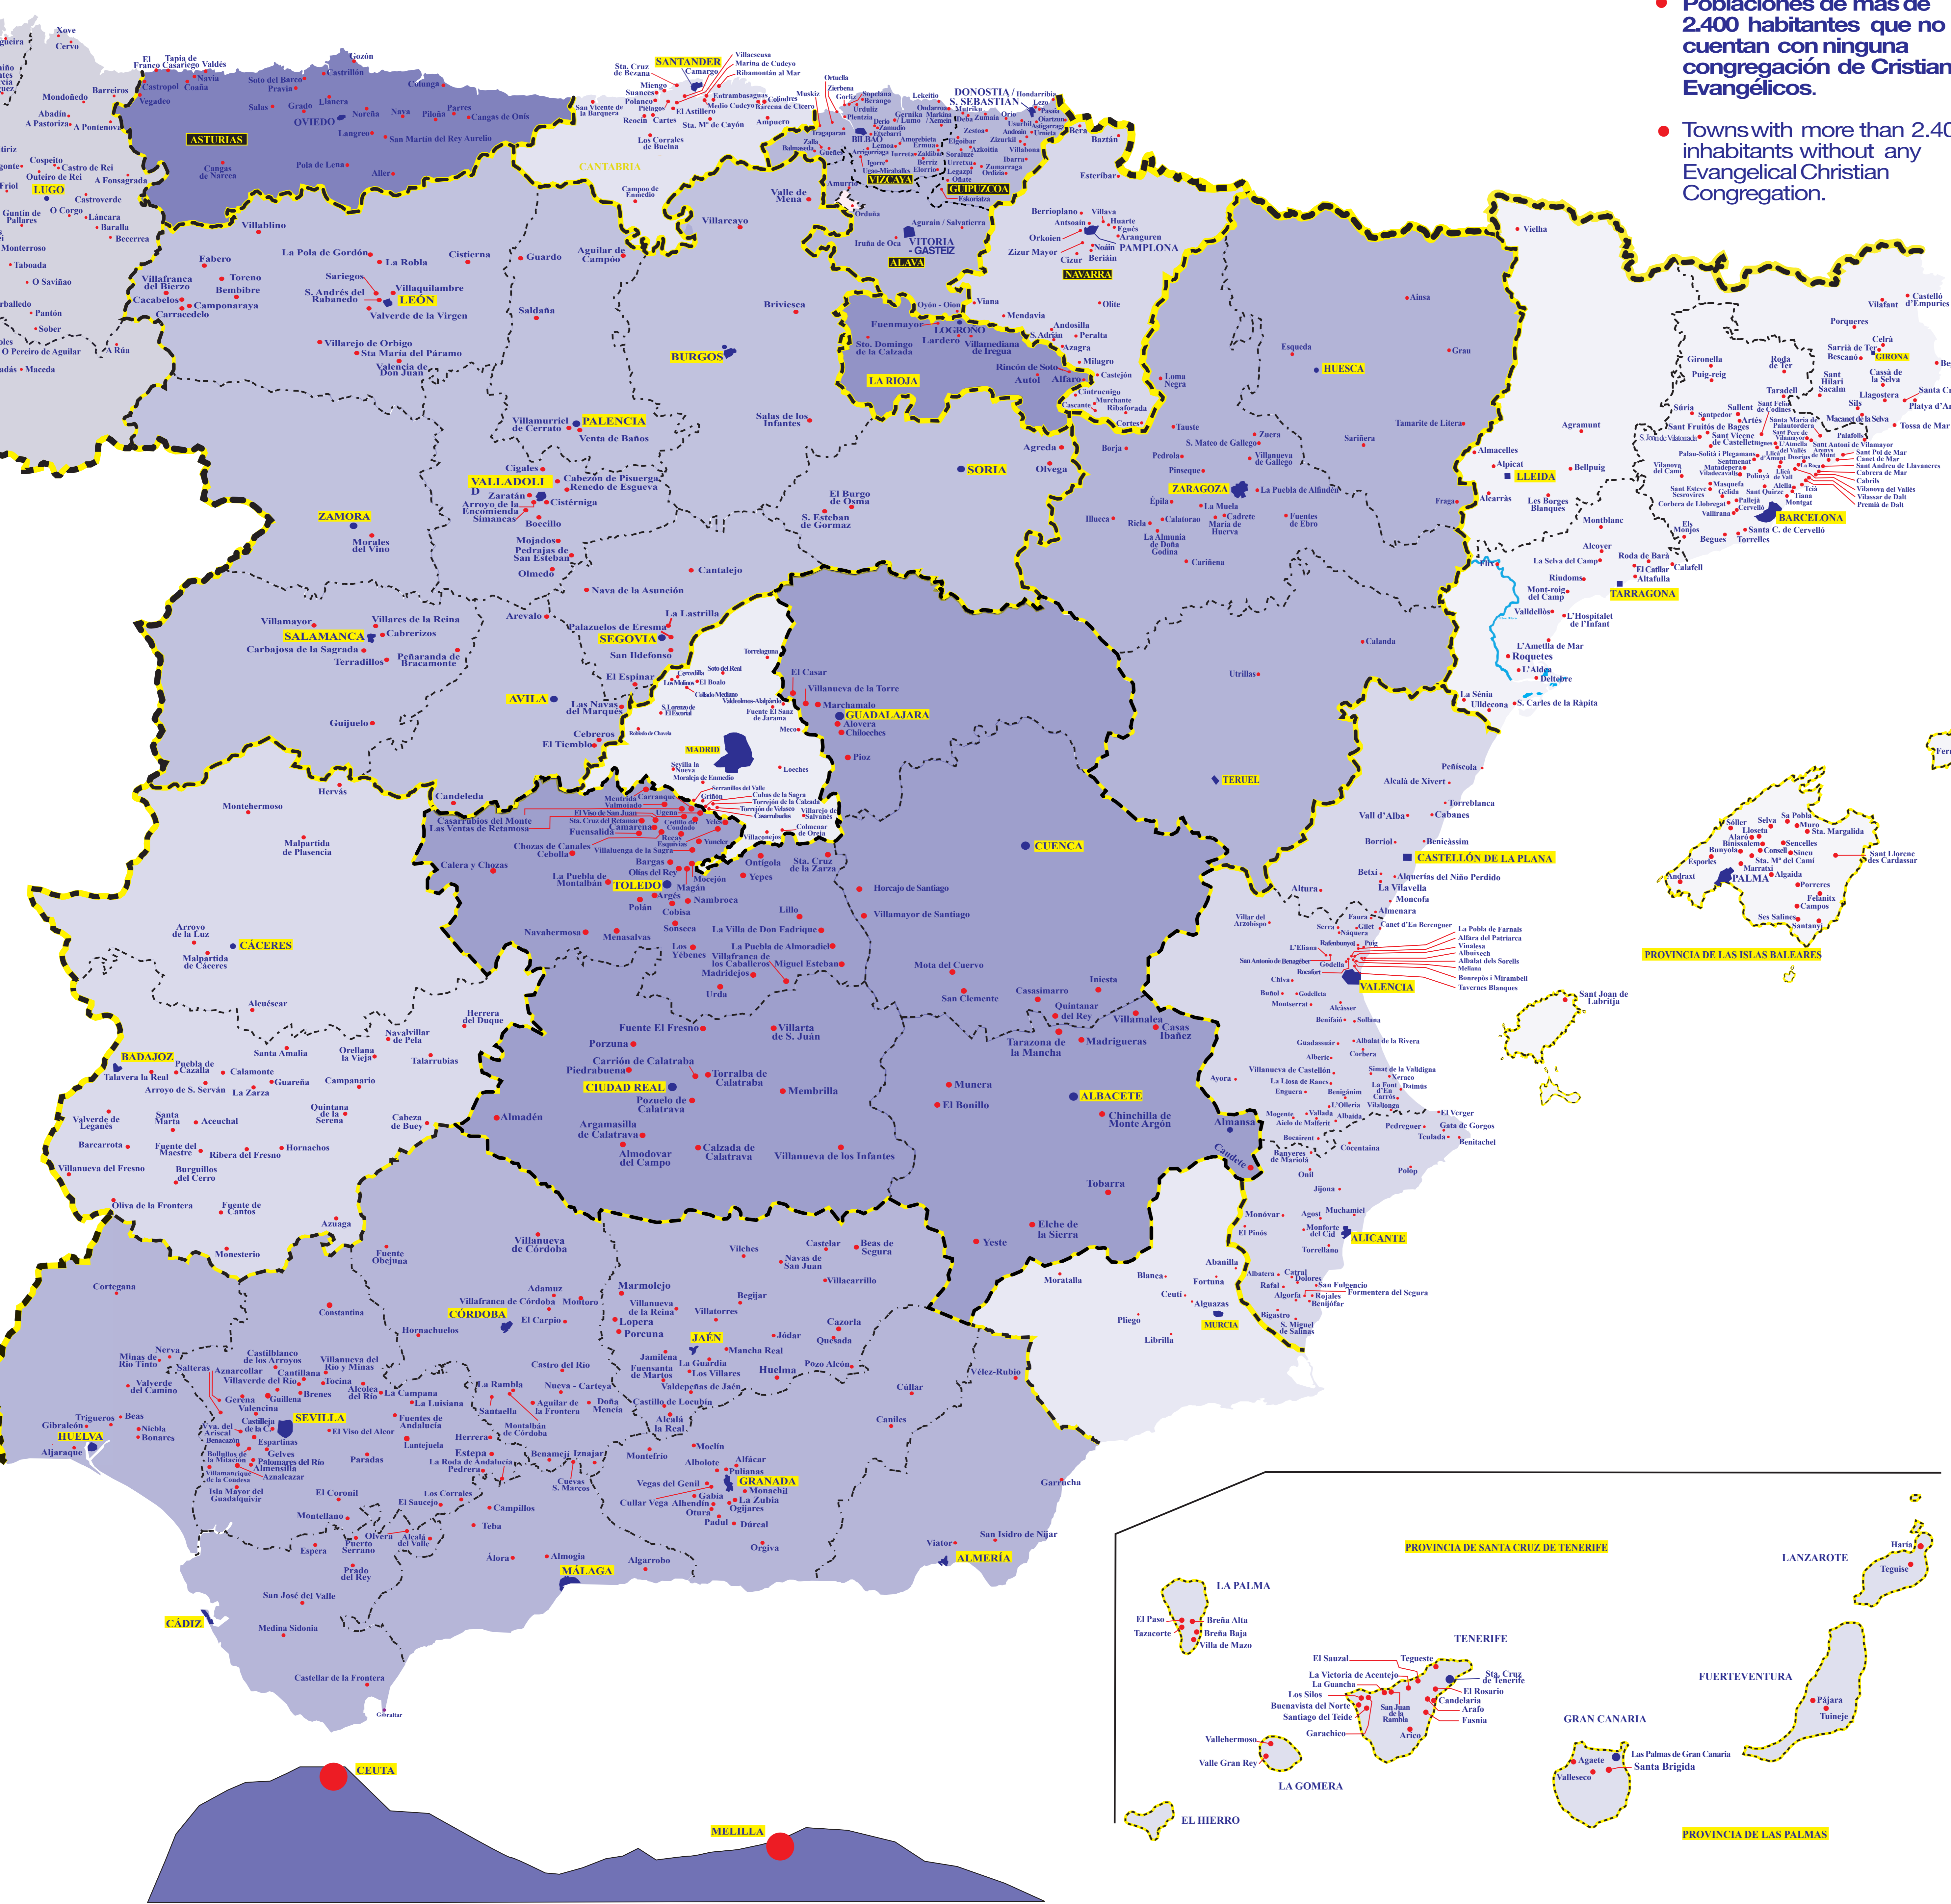

Poblaciones sin iglesia en España

Spanish towns without a church

"... Jesús iba por todas las ciudades y aldeas, predicando y anunciando el evangelio del reino de Dios."

Lucas 8:1

• Poblaciones de más de 2.400 habitantes que no cuentan con ninguna congregación de Cristianos Evangélicos.

• Towns with more than 2.400 inhabitants without any Evangelical Christian Congregation.