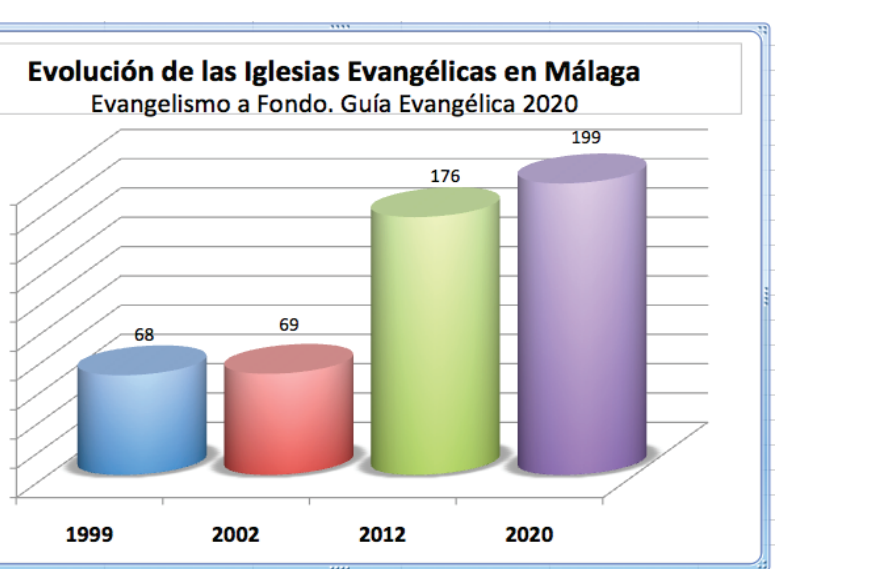

● Poblaciones de más de 3.900 habitantes que no cuentan con ninguna congregación de Cristianos Evangélicos.

Towns with more than 3.900 inhabitants without an Evangelical Christian Congregation.