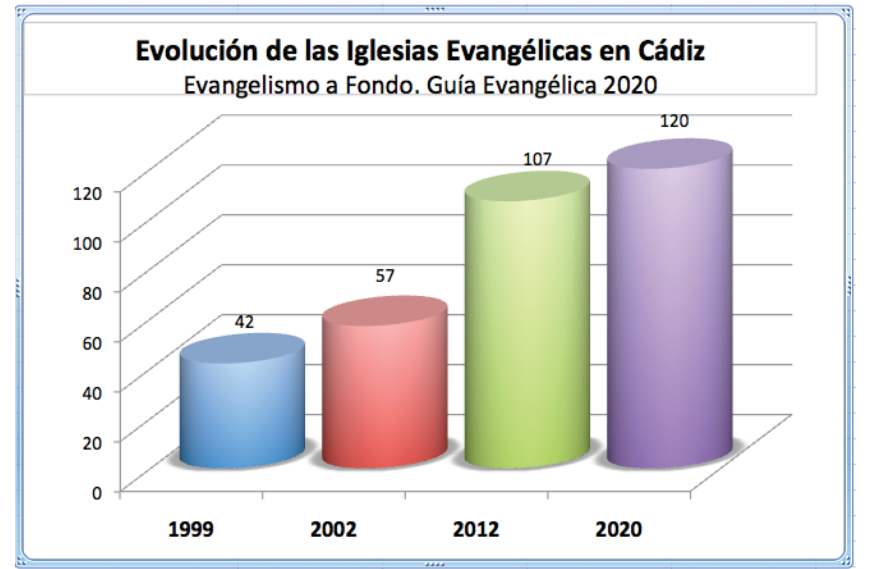

● Poblaciones de más de 3.900 habitantes que no cuentan con ninguna congregación de Cristianos Evangélicos.

Towns with more than 3.900 inhabitants without an Evangelical Christian Congregation.