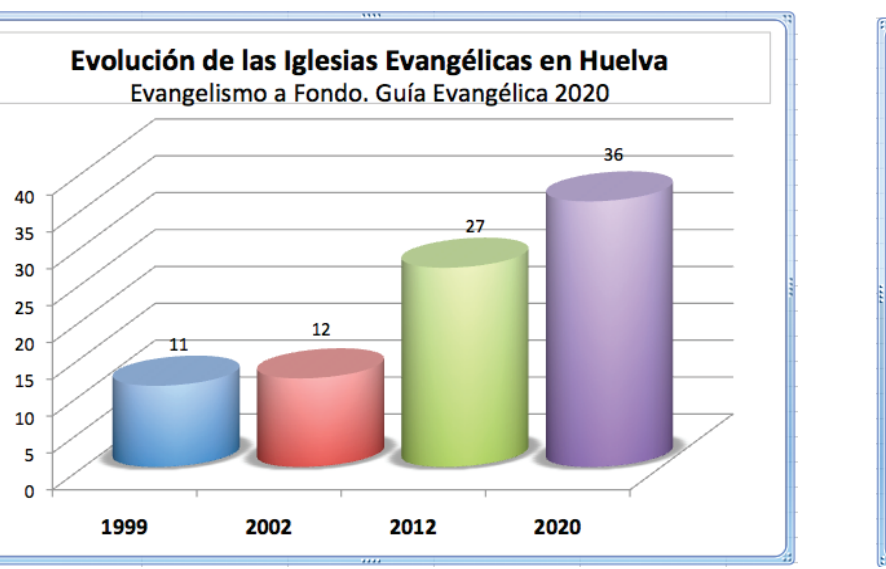

● Poblaciones de más de 3.900 habitantes que no cuentan con ninguna congregación de Cristianos Evangélicos.

Towns with more than 3.900 inhabitants without an Evangelical Christian Congregation.