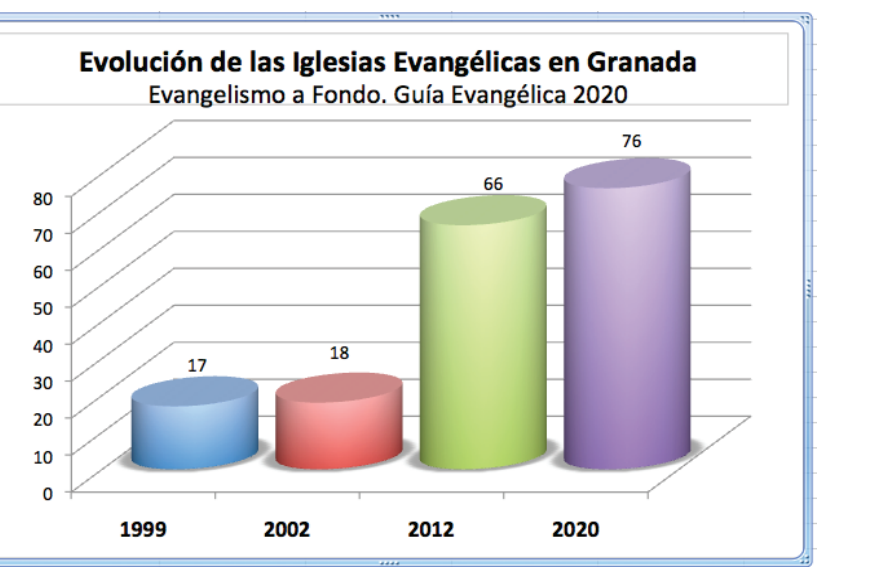

● Poblaciones de más de 3.900 habitantes que no cuentan con ninguna congregación de Cristianos Evangélicos.

Towns with more than 3.900 inhabitants without an Evangelical Christian Congregation.