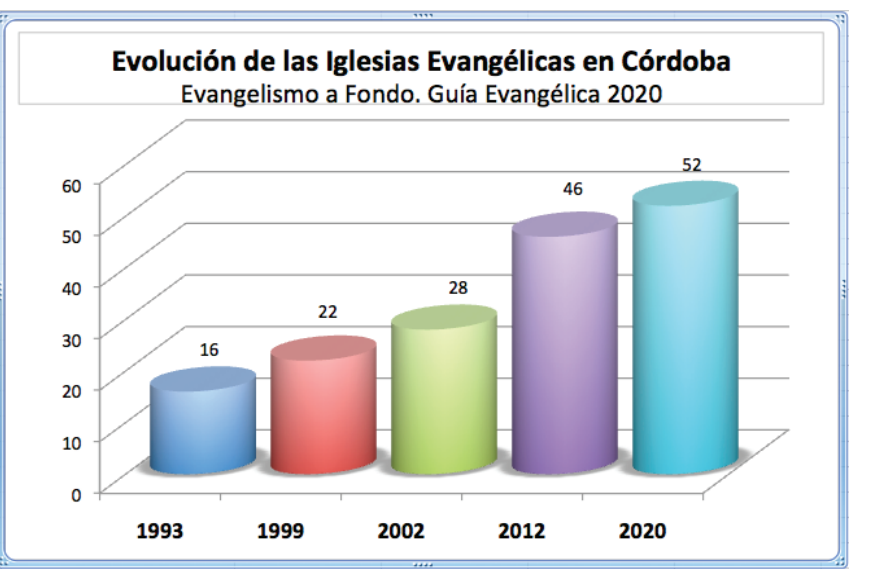

● Poblaciones de más de 3.900 habitantes que no cuentan con ninguna congregación de Cristianos Evangélicos.

Towns with more than 3.900 inhabitants without an Evangelical Christian Congregation.