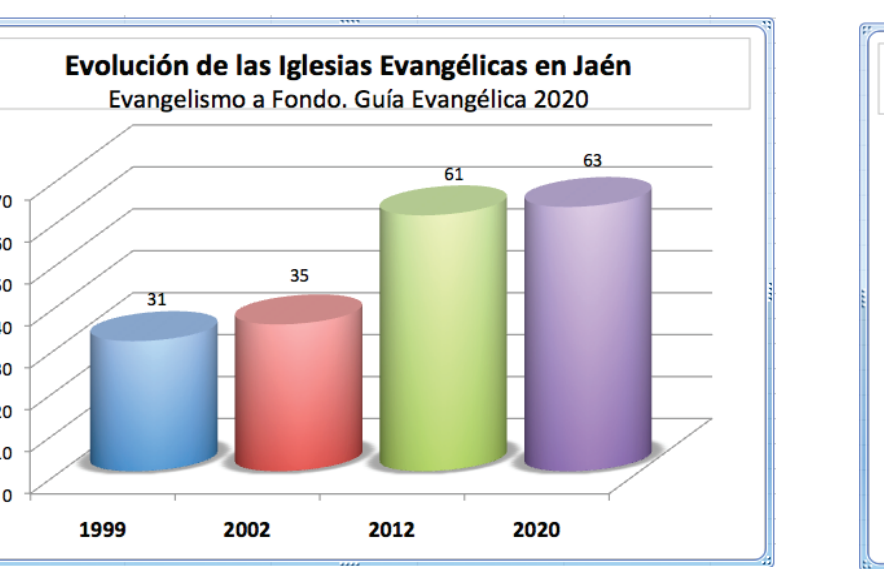

● Poblaciones de más de 3.900 habitantes que no cuentan con ninguna congregación de Cristianos Evangélicos.

Towns with more than 3.900 inhabitants without an Evangelical Christian Congregation.