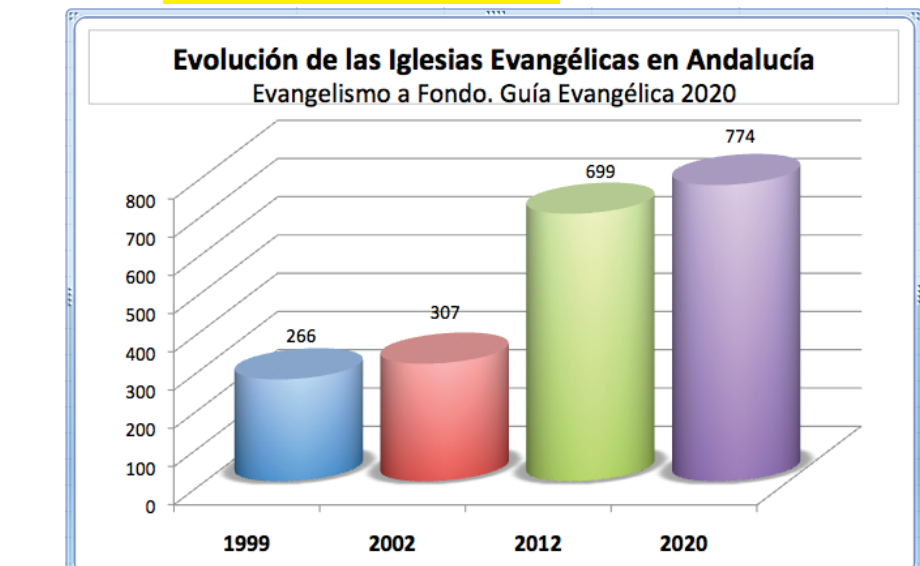

EVANGELISMO A FONDO ESPAÑA

MAPA DE POBLACIONES SIN IGLESIA

ANDALUCÍA

Spanish Towns Without a Church

www.evaf.es

HUELVA	
Aljaraque	20.745
Valverde del Camino	12.857
Gibraleón	12.523
Trigueros	7.628
Bonares	6.021
Nerva	5.474
Niebla	4.098
Cortegana	4.853
Beas	4.272
Alosno	3.995
Minas de Riotinto	3.974

SEVILLA	
Viso del Alcor, El	19.266
Castilleja de la Cuesta	17.418
Espartinas	15.791
Guillena	13.420
Estepa	12.505
Brenes	12.471
Puebla de Cazalla, La	10.979
Bollullos de la Mitación	10.787
Cantillana	10.684
Gelves	10.184
Tocina	9.501
Palomares del Río	8.767
Villaverde del Río	7.818
Valencia de la Concepción	7.751
Gerena	7.585
Benacazón	7.241
Fuentes de Andalucía	7.111
Montellano	7.056
Paradas	6.908
Burguillos	6.716
Villanueva del Ariscal	6.610
Herrera	6.461
Aznalcóllar	6.091
Almensilla	6.080
Constantina	5.896
Isla Mayor	5.839
Salteras	5.530
Campana, La	5.276
Pedraza	5.194
Castilblanco de los Arroyos	4.864
Villanueva del Río y Minas	4.858
Coronil (El)	4.746
Aznalcázar	4.586
Luisiana (La)	4.576
Villamanrique de la Condesa	4.459
Saucejo, El	4.284
Roda de Andalucía, La	4.183
Corrales, Los	3.941
Lantejuela	3.814

CÁDIZ	
Olvera	8.233
Puerto Serrano	7.111
Benalup-Casas Viejas	7.003
Prado del Rey	5.767
Alcalá de los Gazules	5.316
Alcalá del Valle	5.174
San José del Valle	4.442

CUADROS DE POBLACIONES DE MÁS DE 3.900 HABITANTES SIN IGLESIA EVANGÉLICA