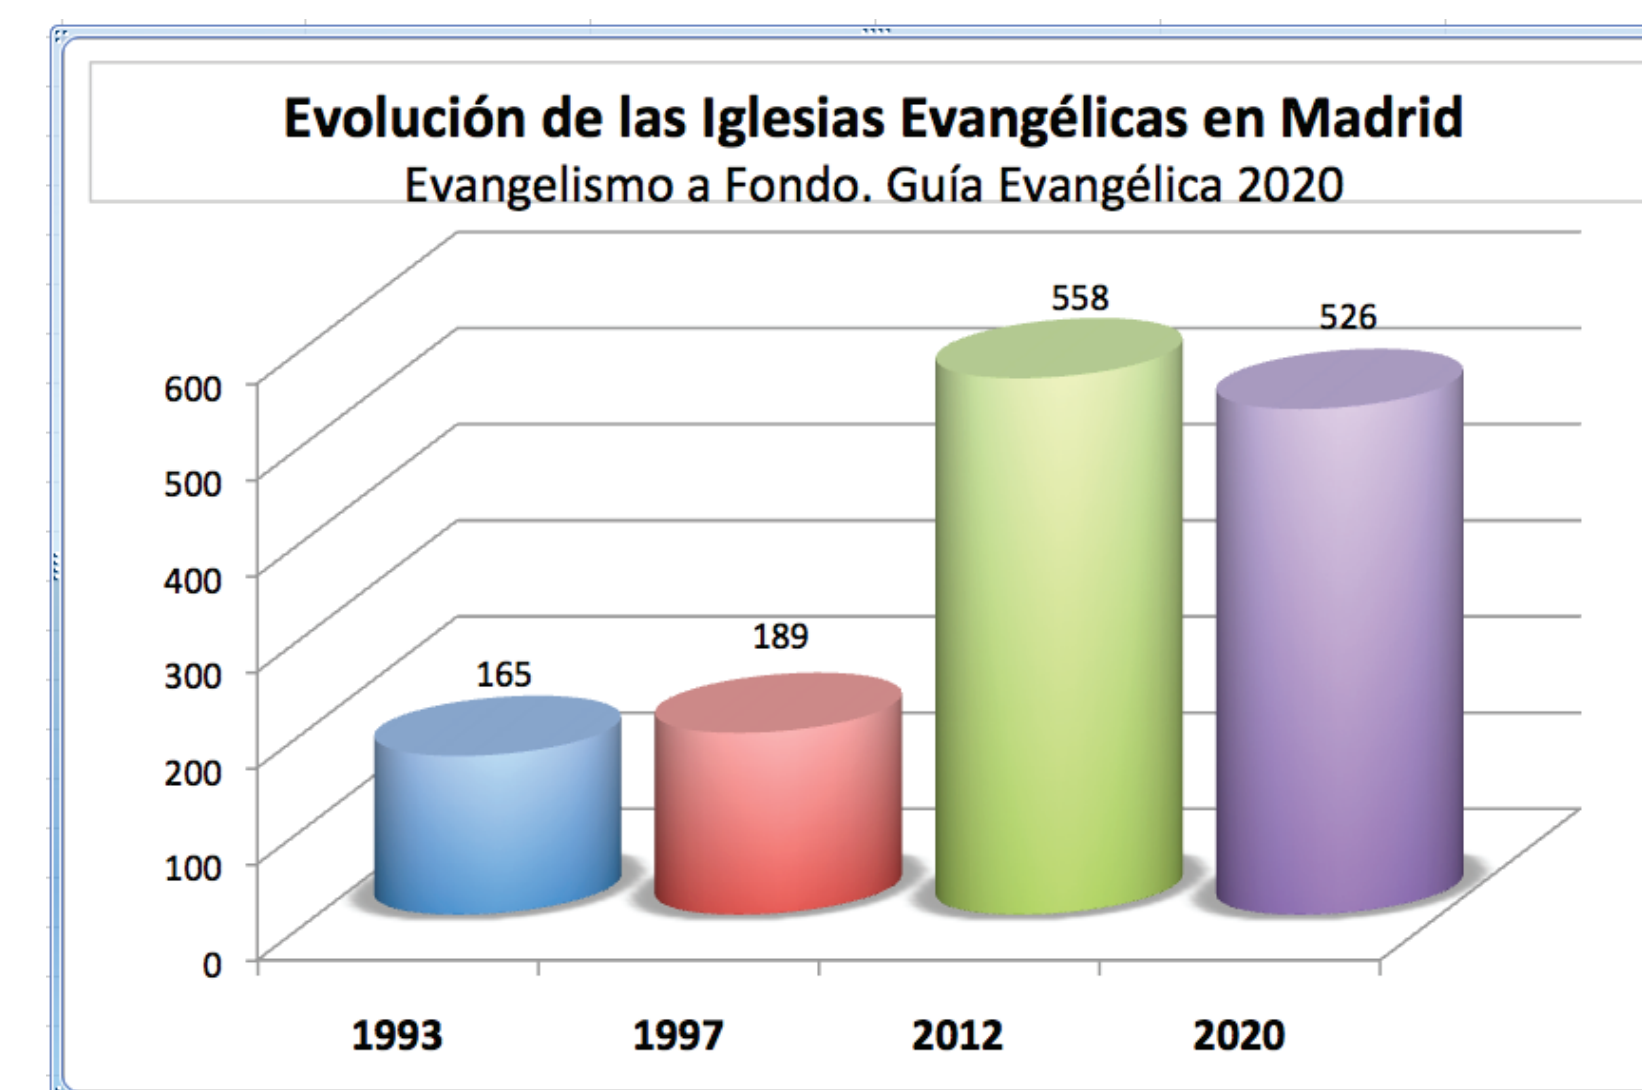

EVANGELISMO A FONDO
ESPAÑA

MAPA DE POBLACIONES SIN IGLESIA

Spanish Towns Without a Church

EVANGELISMO A FONDO
ESPAÑA

“ENSANCHA EL LUGAR DE TU TIENDA, EXTIENDE LAS CORTINAS DE TUS MORADAS, NO ESCATIMES; ALARGA TUS CUERDAS, Y REFUERZA TUS ESTACAS.” Isaías 54:2

www.evaf.es

COMUNIDAD DE MADRID

MADRID	
Poblaciones sin Iglesia Evangélica	
San Lorenzo del Escorial	18.038
Meco	13.426
Griñón	9.938
Colmenarejo	8.945
Sevilla la Nueva	8.905
Soto del Real	8.483
Loeches	8.388
Torrejón de la Calzada	8.171
Colmenar de Oreja	7.946
Villarejo de Salvanés	7.265
Boalo, El	7.225
Cercedilla	6.751
Collado Mediano	6.583
Fuente el Sanz de Jarama	6.403
Villa del Prado	6.295
Cubas de la Sagra	5.971
Campo Real	5.888
Miraflores de la Sierra	5.754
Pedrezuela	5.456
Chinchón	5.294
Moraleja de Enmedio	4.984
Torrelaguna	4.697
Molinos, Los	4.373
Torrejón de Velasco	4.243
Robledo de Chavela	4.001
Serranillos del Valle	3.990
Valdeolmos-Alalpardo	3.880
Casarrubuelos	3.589
Villaconejos	3.350

● Poblaciones de más de 3.000 habitantes que no cuentan con ninguna congregación de Cristianos Evangélicos.
Towns with more than 3.000 inhabitants without an Evangelical Christian Congregation.