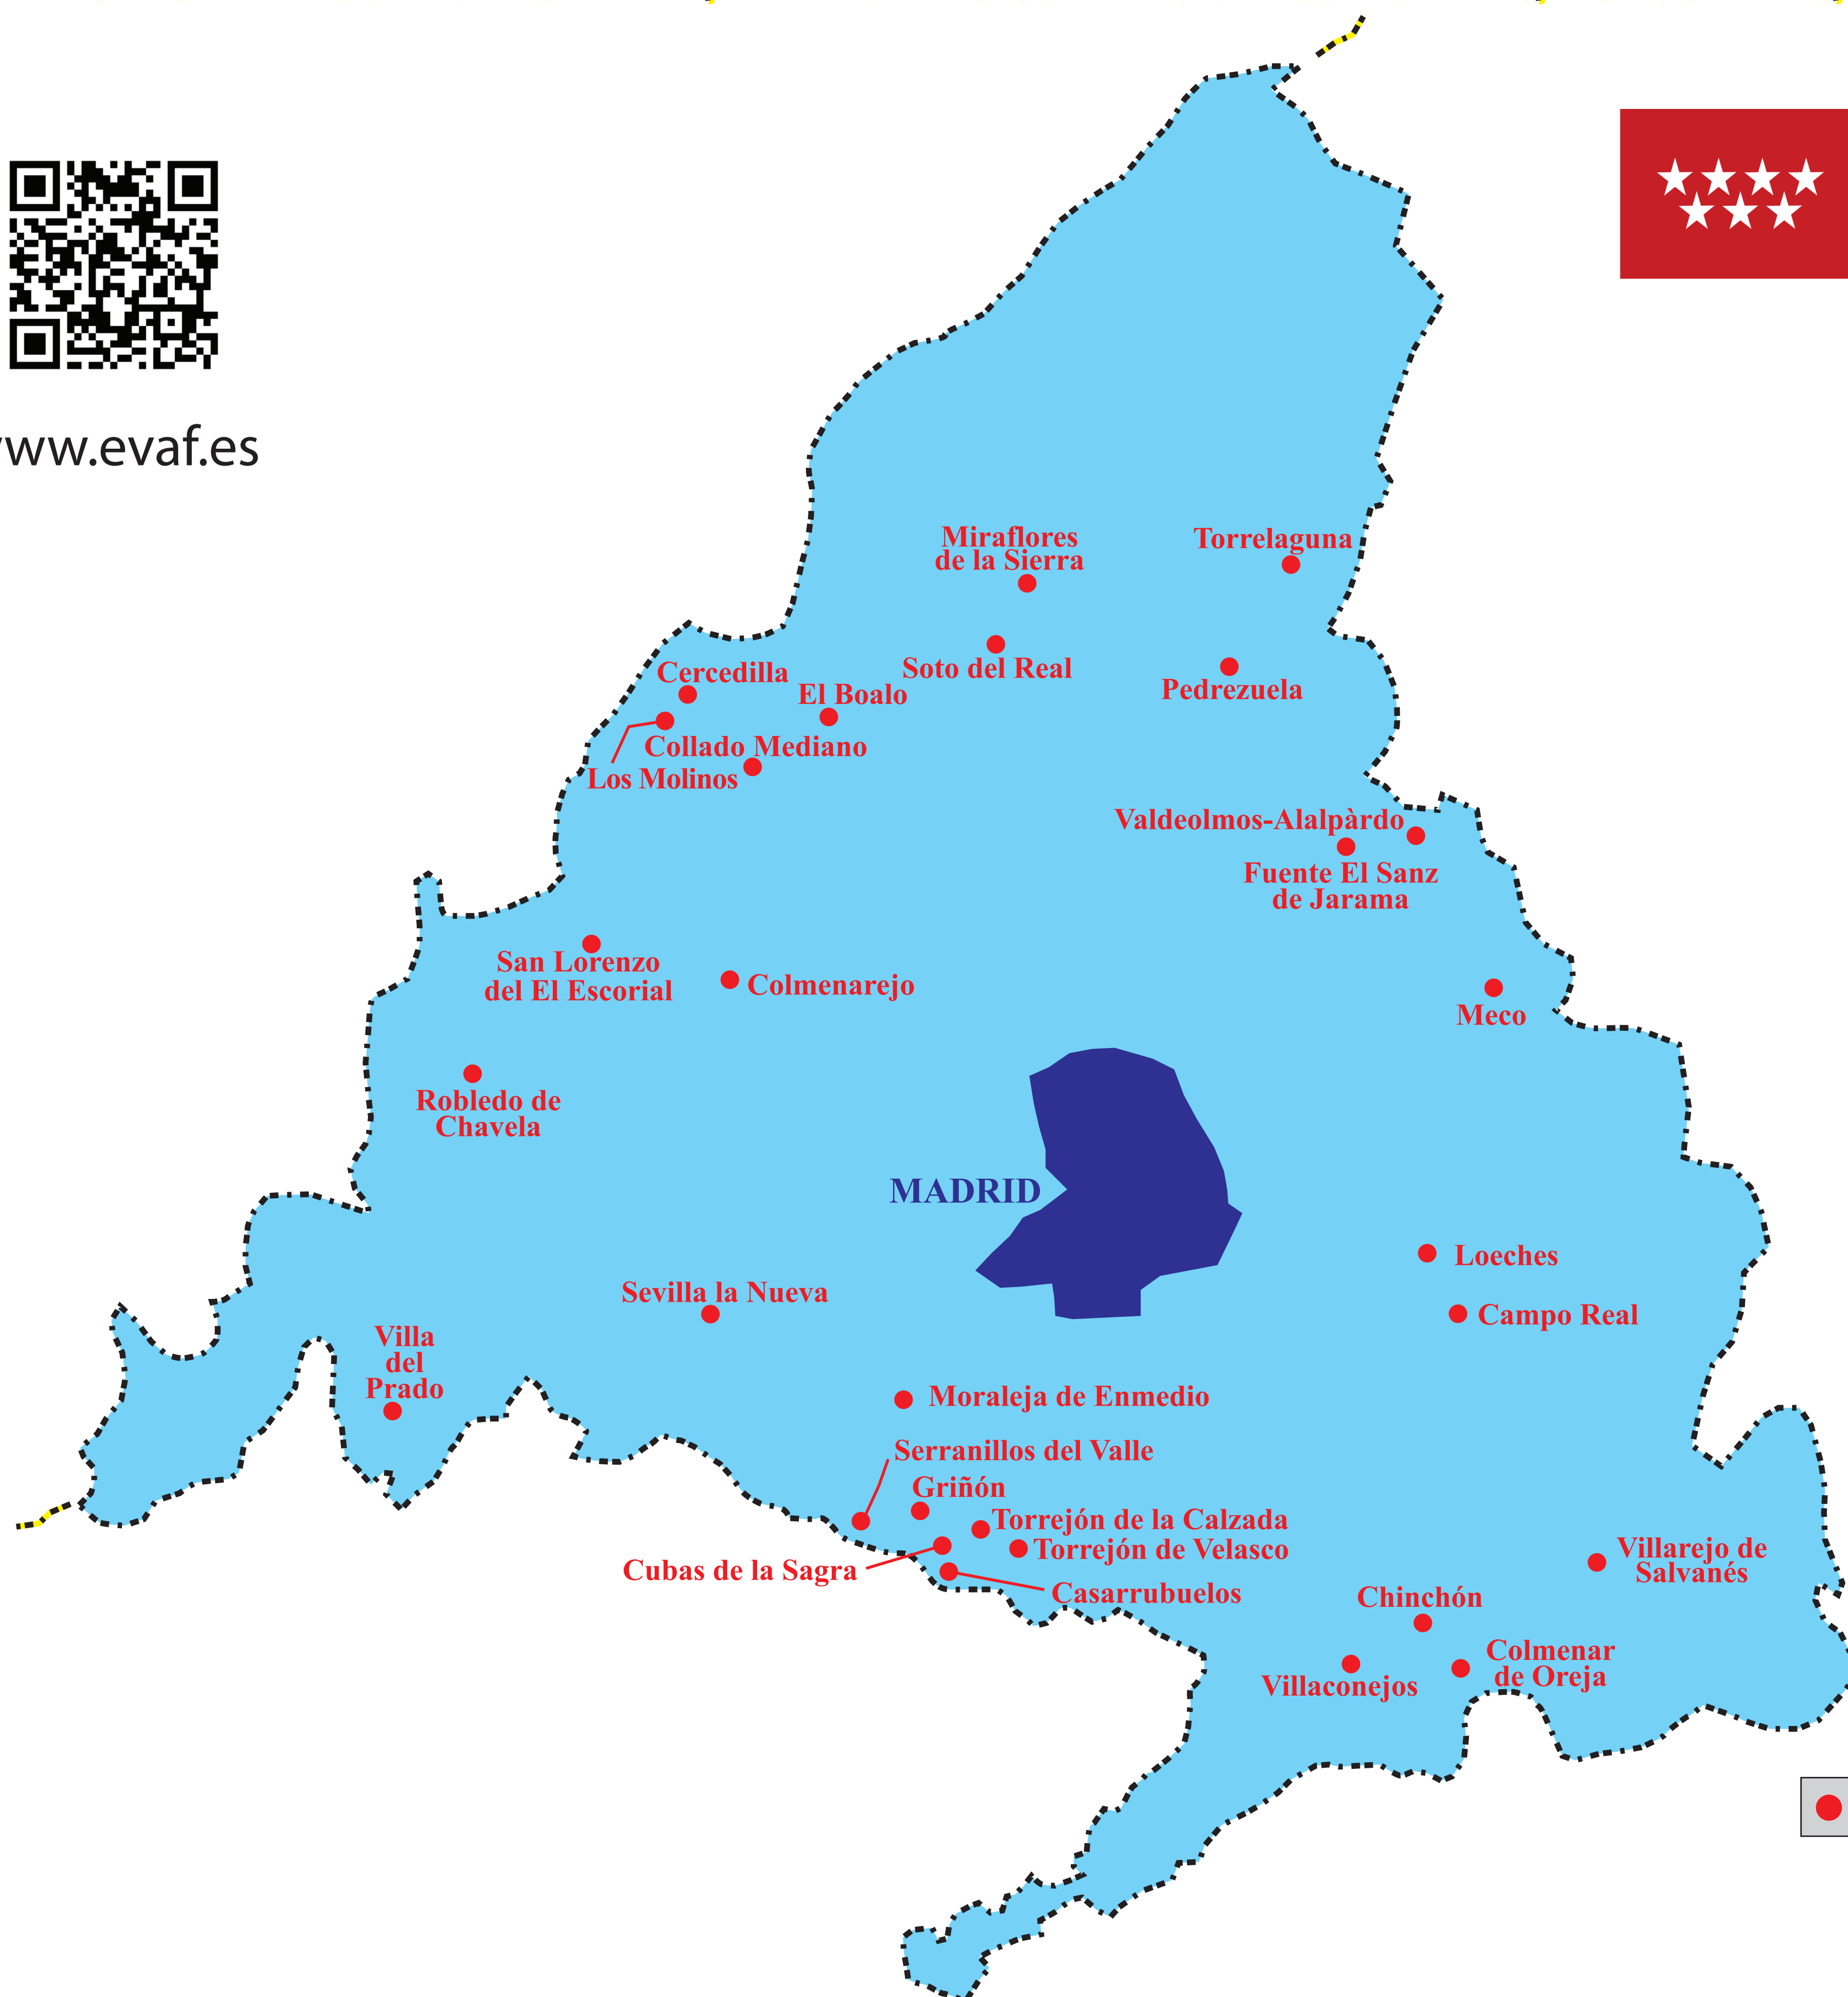

EVANGELISMO A FONDO
ESPAÑA

MAPA DE POBLACIONES SIN IGLESIA

Spanish Towns Without a Church

EVANGELISMO A FONDO
ESPAÑA

“ENSANCHA EL LUGAR DE TU TIENDA, EXTIENDE LAS CORTINAS DE TUS MORADAS, NO ESCATIMES; ALARGA TUS CUERDAS, Y REFUERZA TUS ESTACAS.” Isaías 54:2

www.evaf.es

COMUNIDAD DE MADRID

MADRID	
Poblaciones sin Iglesia Evangélica	
San Lorenzo del Escorial	18.038
Meco	13.426
Griñón	9.938
Colmenarejo	8.945
Sevilla la Nueva	8.905
Soto del Real	8.483
Loeches	8.388
Torrejón de la Calzada	8.171
Colmenar de Oreja	7.946
Villarejo de Salvanés	7.265
Boalo, El	7.225
Cercedilla	6.751
Collado Mediano	6.583
Fuente el Sanz de Jarama	6.403
Villa del Prado	6.295
Cubas de la Sagra	5.971
Campo Real	5.888
Miraflores de la Sierra	5.754
Pedrezuela	5.456
Chinchón	5.294
Moraleja de Enmedio	4.984
Torrelaguna	4.697
Molinos, Los	4.373
Torrejón de Velasco	4.243
Robledo de Chavela	4.001
Serranillos del Valle	3.990
Valdeolmos-Alalpardo	3.880
Casarrubuelos	3.589
Villaconejos	3.350

● Poblaciones de más de 3.000 habitantes que no cuentan con ninguna congregación de Cristianos Evangélicos.
Towns with more than 3.000 inhabitants without an Evangelical Christian Congregation.