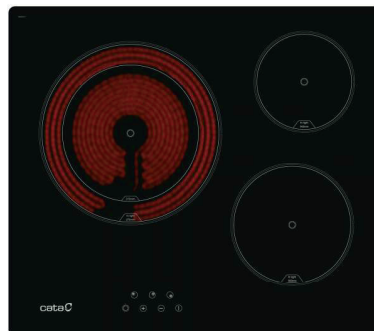

PVP. 589€
IVA INCLUIDO

ISLA SIRIN1000WH

- Campana Techo 100x60 blanca
- Control Electronico
- Extracción 850m3/h
- Clase A

PVP. 959€
IVA INCLUIDO

CRISTAL GAS CIB6021BK

- Cristal gas 3 quemadores
- Encendido electronico int.
- Parrillas esmaltadas, Natural
- (incluye inyectores Butano)

PVP. 216€
IVA INCLUIDO

VITROCERAMICA TD6003BK

- Vitroceramica 3zonas
- Control Táctil.
- 9 nivles de potencia.
- Avisador Acústico.

PVP. 199€
IVA INCLUIDO

INDUCCION IB6303BK

- Inducción 3 zonas.
- Control Táctil.
- 9 nivles de potencia.
- Avisador Acústico..