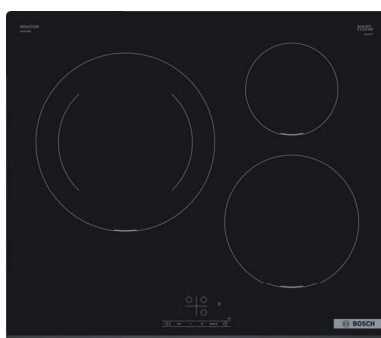

INDUCCION PUJ631BB5E

- Inducción 3 zonas
- Touch select: 17 niveles.
- Sprint, programación c/zona.
- Bloqueo y desconexión auto.

PVP. 509€
IVA INCLUIDO