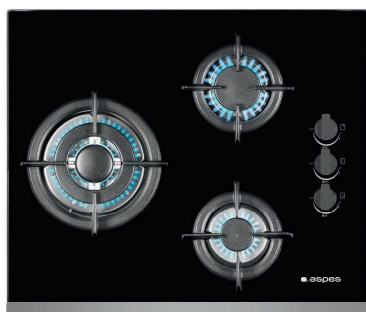

PVP. 219€
IVA INCLUIDO

CAMPANA ACPT600AN

- Decorativa 60 cm.
- Control Touch display Led.
- Extracción 800m3/h
- Clase A.

PVP. 269€
IVA INCLUIDO

CRISTAL GAS AEC1301FJ

- Cristal gas 3 zonas
- 1 quemador wok
- gas butano kit natural incluido.
- Parrillas de forja.