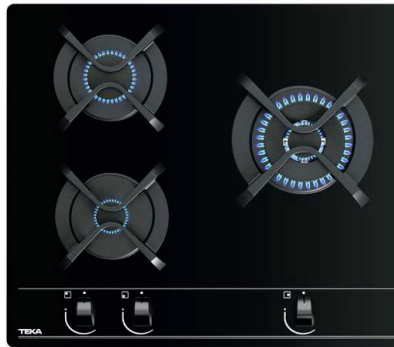

CRISTAL GAS GBC63010

- 3 quemadores Gas .
- Autoencendido integrado.
- Seguridad por Termopar c/q.
- Parrillas fundición individuales

PVP. 249€
IVA INCLUIDO