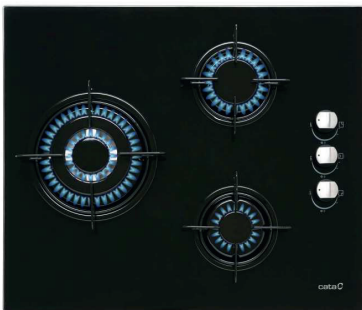

PVP. 589€
IVA INCLUIDO

ISLA SIRIN1000WH

- Campana Techo 100x60 blanca
- Control Electronico
- Extracción 850m3/h
- Clase A

PVP. 959€
IVA INCLUIDO

CRISTAL GAS CIB6021BK

- Cristal gas 3 quemadores
- Encendido electronico int.
- Parrillas esmaltadas, Natural
- (incluye inyectores Butano)