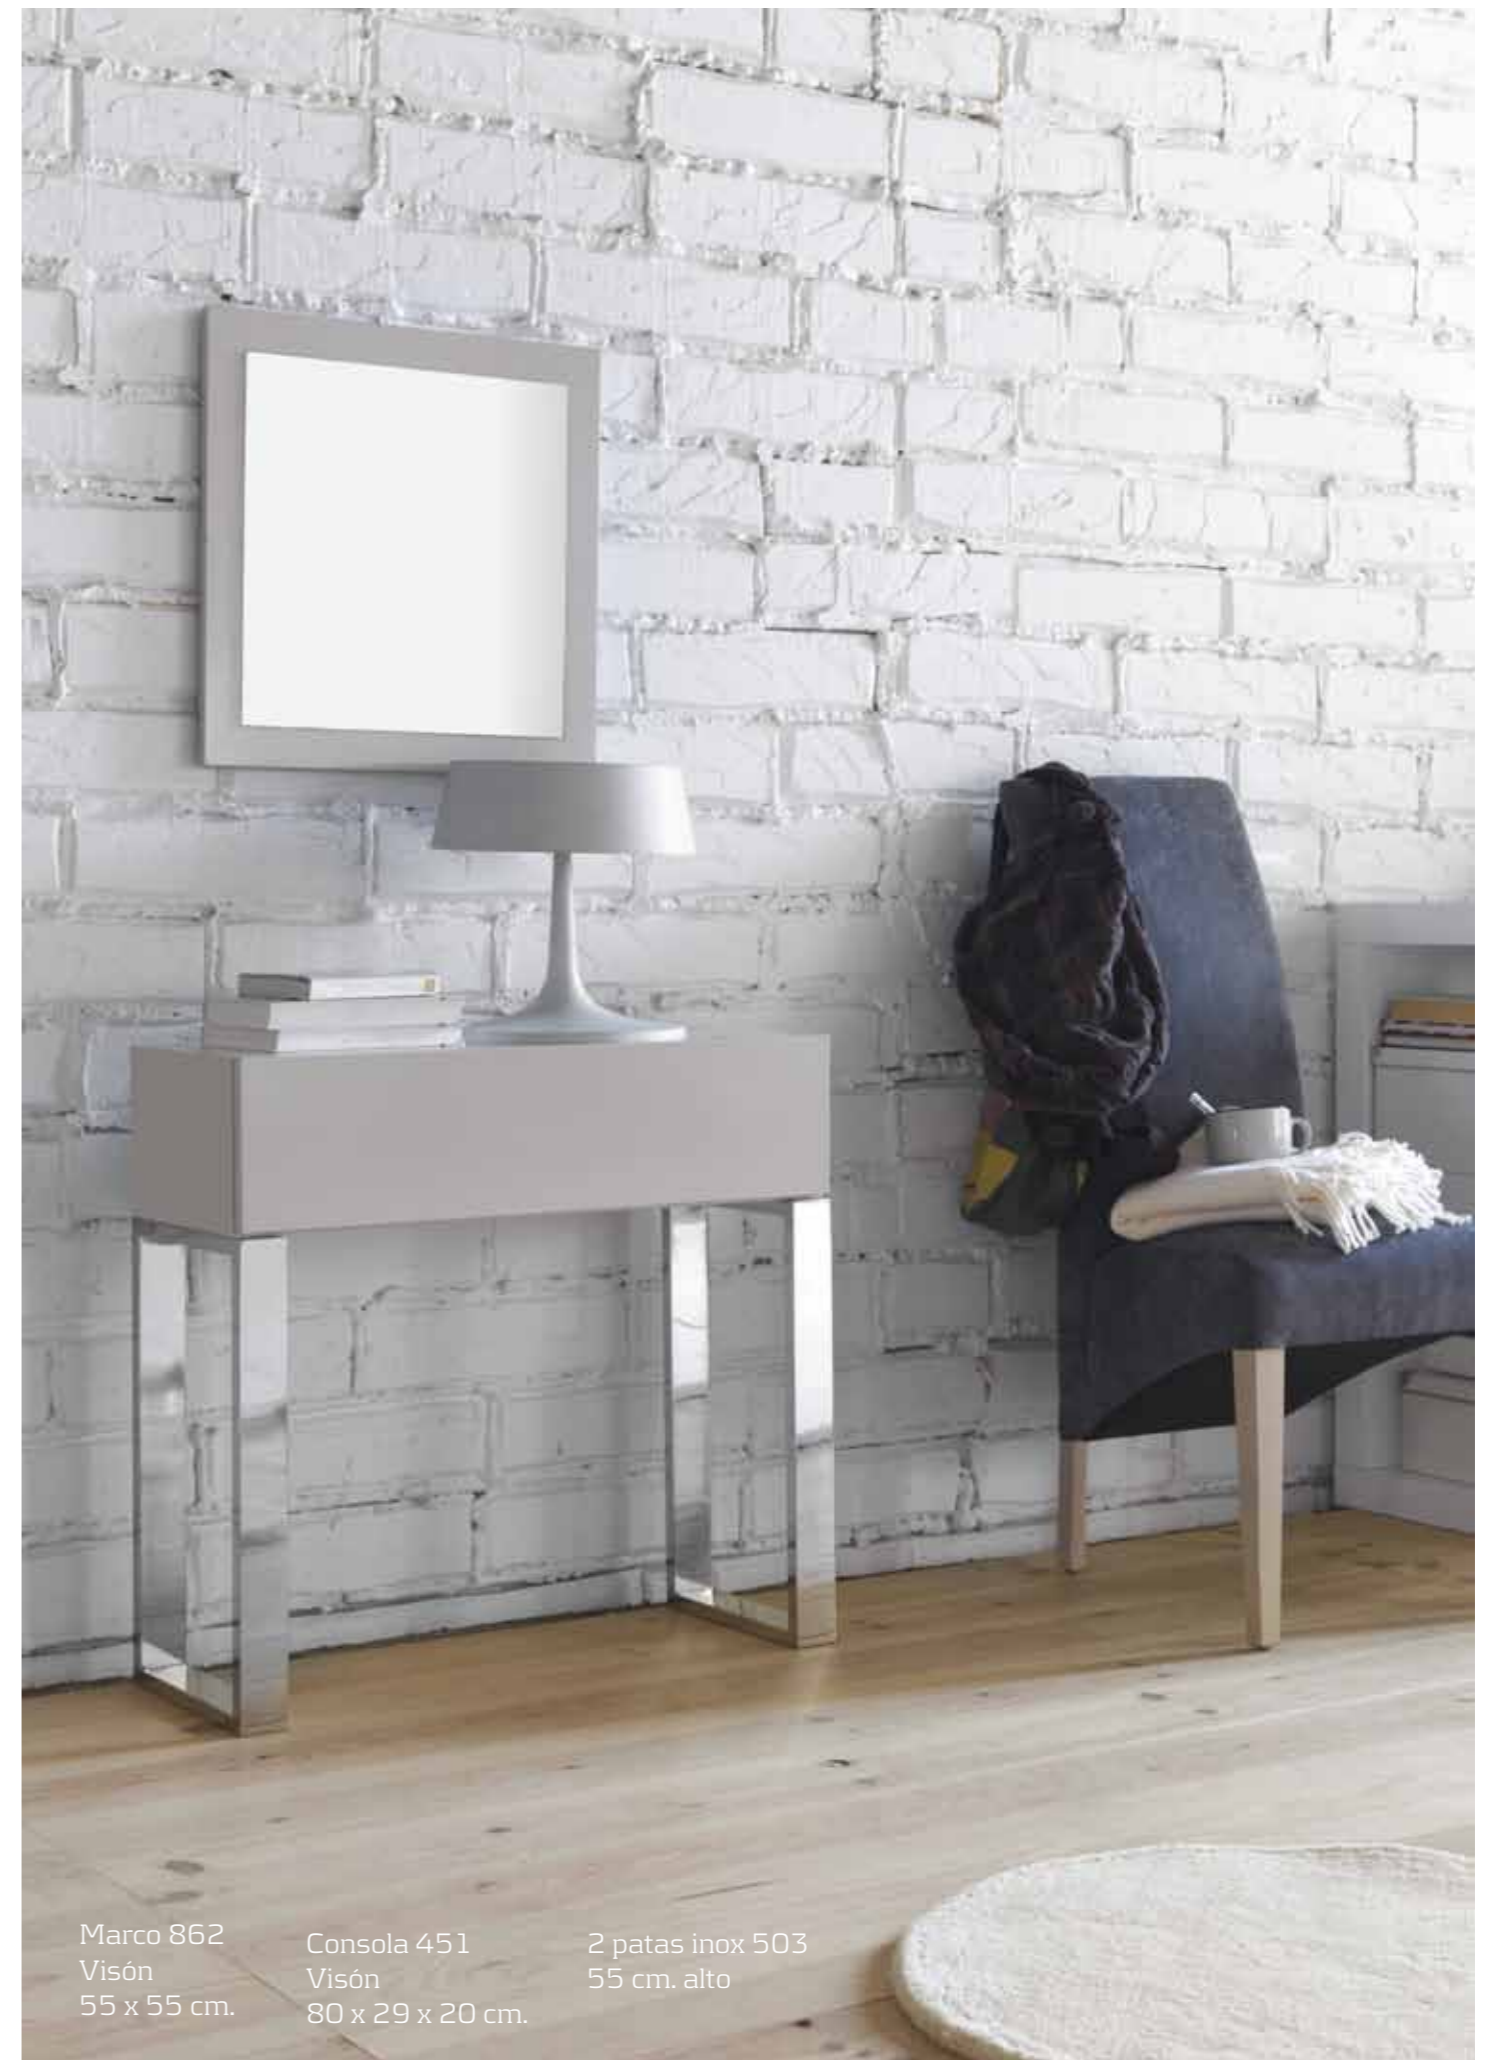

Consola 402
Visón y Moka
106 x 35 x 81 cm. 03

Marco 831 visón
80 x 110 cm.

Consola 401
Visón y Nogal
americano
106 x 35 x 81 cm.

Marco 842
Blanco
80 x 80 cm.
Consola 491
Blanco,
patas Visón
100 x 29 x 80 cm.