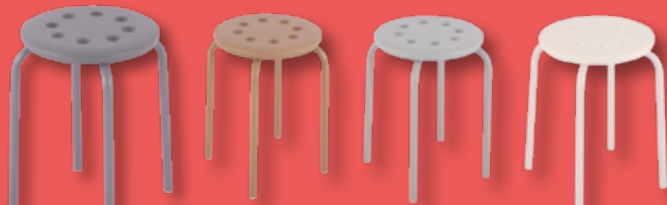

21. Taburete altura regulable. Asiento tapizado PU y base cromada. Colores disponibles: negro y blanco.

22. Mesa centro fija con tapas de cristal y patas acero.

Medidas:
45x32x32

11€

24. Taburete con patas metálicas. Varios colores disponibles.