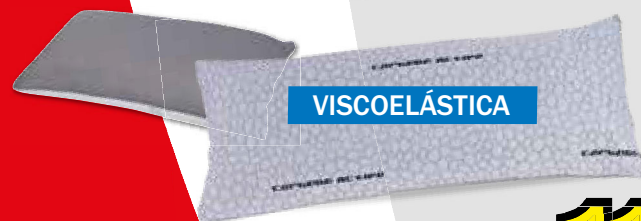

63. Colchón núcleo Eliocel 135x190 cm.
También disponible 90x190 cm. - 145 € y 150x190 cm. - 215 €

A↑
ALTURA
30 CM.

135x190 cm.

259€

64. Colchón núcleo Eliocel 135x190 cm.
También disponible 90x190 cm. - 145 € y 150x190 cm. - 215 €

MUELLE DE
VISCOELÁSTICA

429€

65. Colchón HR 135x190 cm.
También disponible 90x190 cm. - 195 € y 150x190 cm. - 289 €

A↑
ALTURA
31 CM.

VISCOELÁSTICA

90 cm.

11€

66. Almohada de copos de viscoelástica 90 cm.
También disponible: 135 cm. - 16 € y 150 cm. - 18 €