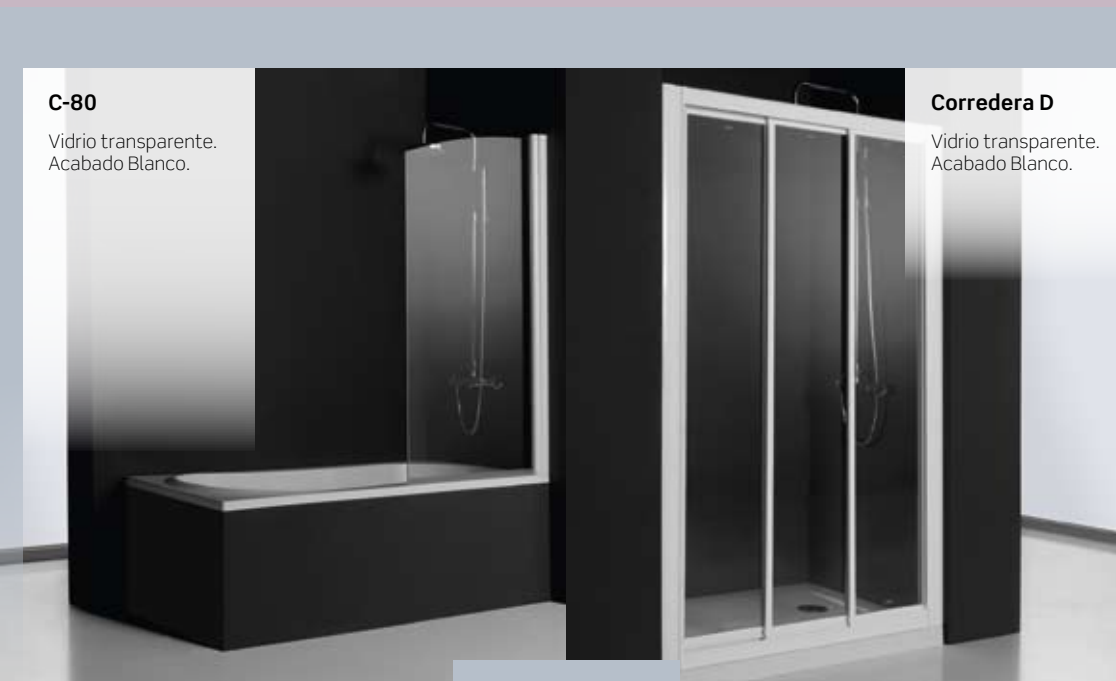

OA-2000
Vidrio transparente.
Decorado Hibi.
Acabado Plata.

Pivotante PDV
Acrílico Agua Viva.
Acabado Blanco.

Standard

PM-87
Vidrio transparente.
Aluminio acabado Blanco.

PROFILTEK incorpora en todas sus mamparas los materiales más avanzados y resistentes que existen, con garantía de 3 años, junto con el diseño más vanguardista del mercado, haciendo posible que tu mampara tenga personalidad propia. Igual que tú.

- **Walk-in**
- **Correderas**
- **Abatibles**
- **Plegables**
- **Fijos one**
- **Standard**

Calidad y eficiencia
Producto a medida
Fabricación nacional
Servicio de transporte propio