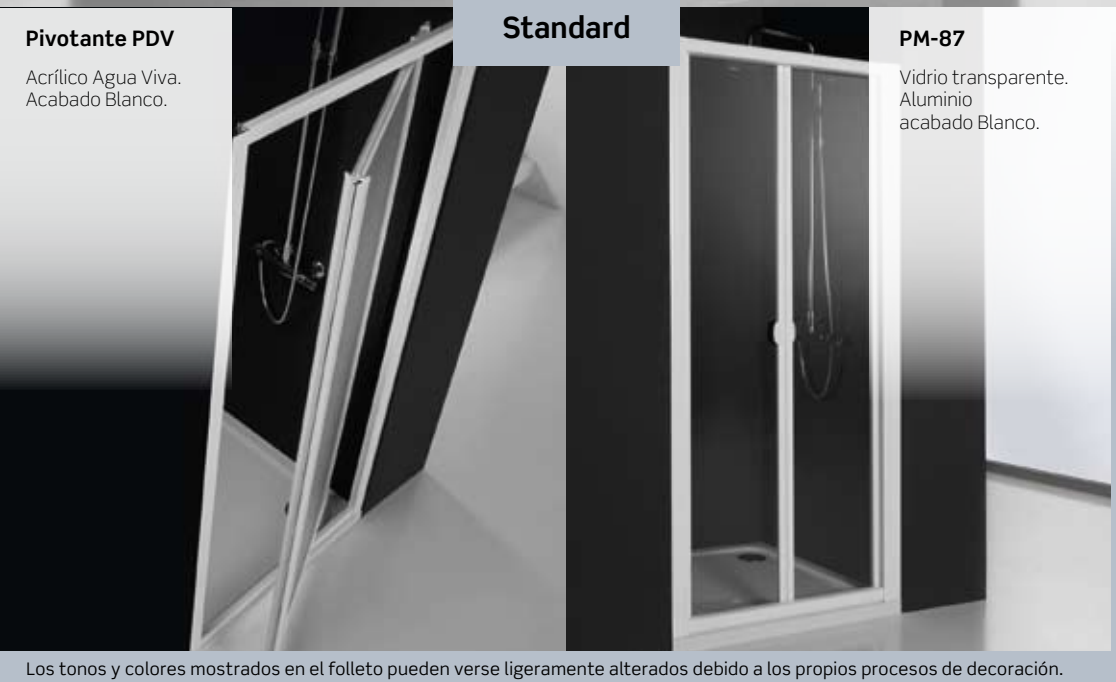

Múltiples posibilidades para elegir

Tipos de perfiles

Wengué Negro Blanco Inox Plata Cromo Satinado Cromo Brillo

Tipos de acrílico

Agua Viva Blup Point

Tipos de vidrio

Transparente Carglass Ácido Gris Humo Master Carré Azul

PUERTAS DE INTERIOR

NUEVA COLECCIÓN

Una apuesta por la innovación, el diseño y la diferenciación a través del vidrio.

www.profiltek.com/puertas-correderas-interior-cristal-a-medida.html

Mamparas de baño a medida

Mamparas standard

Columnas hidromasaje

Puertas de interior

Platos de ducha

PUNTO DE VENTA

www.profiltek.com

PROFILTEK

MAMPARAS DE BAÑO A MEDIDA

Ctra. Nacional 340 (Km. 938)
46510 Quartell (Valencia) España